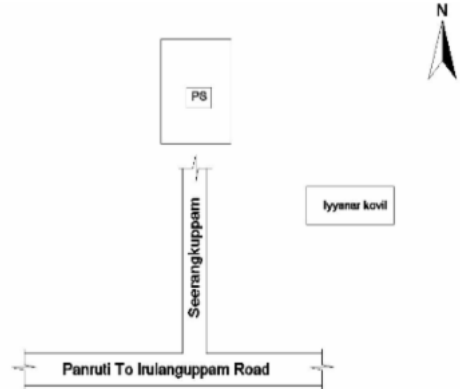

Key MAP View