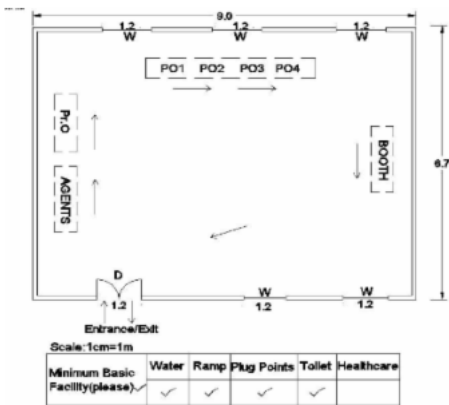

Google Map View

Polling Station Building Front View

Polling Station Front View

Cad View

Key MAP View

1 பெயர் : முத்து - தந்தையின் பெயர்: பாபு - வீட்டு எண் : 1E வயது : 31 பாலினம் : ஆண்	UOM0699801 Photo is available	2 பெயர் : கண்ணதாசன் - தந்தையின் பெயர்: வேல்முருகன் - வீட்டு எண் : 1E வயது : 30 பாலினம் : ஆண்	UOM0810283 Photo is available	3 பெயர் : செந்தாமரை - கணவர் பெயர்: அய்யனார் - வீட்டு எண் : 1E வயது : 30 பாலினம் : பெண்	UOM0731752 Photo is available
4 பெயர் : சசிகுமார் தந்தையின் பெயர்: வைத்திலிங்கம் வீட்டு எண் : 5 வயது : 47 பாலினம் : ஆண்	UOM1972611 Photo is available	5 பெயர் : நித்யா கணவர் பெயர்: சிலம்பரசன் வீட்டு எண் : 16/18 வயது : 35 பாலினம் : பெண்	UOM1069483 Photo is available	6 பெயர் : அருணா தந்தையின் பெயர்: ஆறுமுகம் வீட்டு எண் : 16/19 வயது : 22 பாலினம் : ஆண்	UOM2010239 Photo is available
7 பெயர் : தட்சணாமூர்த்தி தந்தையின் பெயர்: குப்புசாமி வீட்டு எண் : 16/28 வயது : 44 பாலினம் : ஆண்	UOM1065820 Photo is available	8 பெயர் : ஐயப்பன் - தந்தையின் பெயர்: பன்னீர்செல்வம் - வீட்டு எண் : 16-A வயது : 39 பாலினம் : ஆண்	GDS1839570 Photo is available	9 பெயர் : செல்வமணி - தந்தையின் பெயர்: சுந்தரமூர்த்தி - வீட்டு எண் : 20 வயது : 33 பாலினம் : ஆண்	UOM0523381 Photo is available
10 பெயர் : ஏழுமலை - தாயின் பெயர்: சுந்தரி - வீட்டு எண் : 22 வயது : 38 பாலினம் : ஆண்	UOM0289041 Photo is available	11 பெயர் : சரண்யா - கணவர் பெயர்: ஏழுமலை - வீட்டு எண் : 22 வயது : 37 பாலினம் : பெண்	UOM0289371 Photo is available	12 பெயர் : ஜெயந்தி - கணவர் பெயர்: ஆறுமுகம் வீட்டு எண் : 22 வயது : 32 பாலினம் : பெண்	UOM0523589 Photo is available
13 பெயர் : துளசி தந்தையின் பெயர்: துரை வீட்டு எண் : 25 வயது : 25 பாலினம் : பெண்	UOM1077312 Photo is available	14 பெயர் : குப்பாப் - கணவர் பெயர்: நாவப்பன் - வீட்டு எண் : 95 வயது : 66 பாலினம் : பெண்	UOM1639871 Photo is available	15 பெயர் : தனசிங்கு - தந்தையின் பெயர்: நாகப்பன் - வீட்டு எண் : 95 வயது : 49 பாலினம் : ஆண்	GDS1113794 Photo is available
16 பெயர் : உஷா - தந்தையின் பெயர்: நாகப்பன் - வீட்டு எண் : 95 வயது : 47 பாலினம் : பெண்	GDS1113802 Photo is available	17 பெயர் : உத்ரவேல் - தந்தையின் பெயர்: நாவப்பன் - வீட்டு எண் : 95 வயது : 46 பாலினம் : ஆண்	GDS1838622 Photo is available	18 பெயர் : பன்னீர்செல்வம் - தந்தையின் பெயர்: ஆறுமுகம் - வீட்டு எண் : 96 வயது : 61 பாலினம் : ஆண்	UOM1639889 Photo is available
19 பெயர் : தமிழரசி - கணவர் பெயர்: அப்பர்சாமி - வீட்டு எண் : 96A வயது : 69 பாலினம் : பெண்	UOM1639897 Photo is available	20 பெயர் : மணிகண்டன் - தந்தையின் பெயர்: பக்கிரி - வீட்டு எண் : 98 வயது : 52 பாலினம் : ஆண்	UOM1639913 Photo is available	21 பெயர் : துரை - தந்தையின் பெயர்: ராமானுஜம் - வீட்டு எண் : 99 வயது : 54 பாலினம் : ஆண்	UOM1639921 Photo is available
22 பெயர் : தெய்வம் - கணவர் பெயர்: துரை - வீட்டு எண் : 99 வயது : 48 பாலினம் : பெண்	GDS1112952 Photo is available	23 பெயர் : சசிலா - கணவர் பெயர்: பத்மநாபன் - வீட்டு எண் : 100 வயது : 56 பாலினம் : பெண்	GDS1112606 Photo is available	24 பெயர் : கல்யாணி - கணவர் பெயர்: ஏழுமலை - வீட்டு எண் : 101A வயது : 67 பாலினம் : பெண்	UOM1639939 Photo is available
25 பெயர் : பாலமுருகன் - தந்தையின் பெயர்: ஏழுமலை - வீட்டு எண் : 101A வயது : 49 பாலினம் : ஆண்	GDS1112804 Photo is available	26 பெயர் : செல்வகுமார் - தந்தையின் பெயர்: ஏழுமலை - வீட்டு எண் : 101A வயது : 45 பாலினம் : ஆண்	GDS1112812 Photo is available	27 பெயர் : சந்திரலேகா - கணவர் பெயர்: பாலமுருகன் - வீட்டு எண் : 101A வயது : 45 பாலினம் : பெண்	GDS1112747 Photo is available
28 பெயர் : அமுதா - கணவர் பெயர்: செல்வக்குமார் - வீட்டு எண் : 101A வயது : 44 பாலினம் : பெண்	GDS1839786 Photo is available	29 பெயர் : ஆறுமுகம் - தந்தையின் பெயர்: கோபால் - வீட்டு எண் : 104 வயது : 61 பாலினம் : ஆண்	UOM1639947 Photo is available	30 பெயர் : சமியலா - கணவர் பெயர்: ஆறுமுகம் - வீட்டு எண் : 104 வயது : 58 பாலினம் : பெண்	UOM1639954 Photo is available