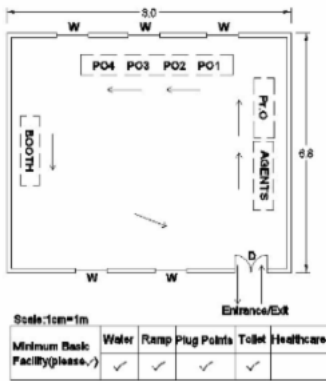

வாக்காளர் பதிவு அலுவலரின்  
கையொப்பம்

Nazri Naksha

Google Map View

Polling Station Building Front View

Polling Station Front View

Cad View

Key MAP View

|   |                                  |   |                                  |  |                                  |
|---|----------------------------------|---|----------------------------------|--|----------------------------------|
| 1<br>பெயர் : சிவராஜ்<br>தந்தையின் பெயர்:<br>சிவசுப்பரமணியன்<br>வீட்டு எண் : 0<br>வயது : 25 பாலினம் : ஆண்    | UOM1015031<br>Photo is available | 2<br>பெயர் : சுரேஷ் -<br>தந்தையின் பெயர்: ராமச்சந்திரன் -<br>வீட்டு எண் : 1<br>வயது : 51 பாலினம் : ஆண்                  | UOM1645852<br>Photo is available | 3<br>பெயர் : கணபதி<br>தந்தையின் பெயர்:<br>வெங்கடேசபெருமாள்<br>வீட்டு எண் : 1/10<br>வயது : 23 பாலினம் : ஆண் | UOM1957604<br>Photo is available |
| 4<br>பெயர் : வீரலட்சுமி -<br>கணவர் பெயர்: பழனிசாமி -<br>வீட்டு எண் : 1E<br>வயது : 40 பாலினம் : பெண்         | UOM0869883<br>Photo is available | 5<br>பெயர் : விஜயலட்சுமி -<br>கணவர் பெயர்: ஏழுமலை -<br>வீட்டு எண் : 1E<br>வயது : 32 பாலினம் : பெண்                      | UOM0955252<br>Photo is available | 6<br>பெயர் : கலைஅரசன் -<br>தந்தையின் பெயர்: வேலாயுதம் -<br>வீட்டு எண் : 1E<br>வயது : 31 பாலினம் : ஆண்      | UOM0606822<br>Photo is available |
| 7<br>பெயர் : ராஜேஸ்வரி -<br>கணவர் பெயர்: மணிகண்டன் -<br>வீட்டு எண் : 3C<br>வயது : 37 பாலினம் : பெண்         | UOM0919407<br>Photo is available | 8<br>பெயர் : மணியரசி ம<br>தந்தையின் பெயர்: மணிகண்டன்<br>வீட்டு எண் : 3சி<br>வயது : 19 பாலினம் : பெண்                    | UOM2195675<br>Photo is available | 9<br>பெயர் : மதினா பேகம் -<br>கணவர் பெயர்: சுந்தரமூர்த்தி -<br>வீட்டு எண் : 12<br>வயது : 29 பாலினம் : பெண் | UOM0905307<br>Photo is available |
| 10<br>பெயர் : வீரமணி<br>தந்தையின் பெயர்: சரவணன்<br>வீட்டு எண் : 16<br>வயது : 26 பாலினம் : ஆண்               | UOM1044973<br>Photo is available | 11<br>பெயர் : சிவஞ்சனி<br>தந்தையின் பெயர்: வேல்முருகன்<br>வீட்டு எண் : 20<br>வயது : 26 பாலினம் : பெண்                   | UOM1048198<br>Photo is available | 12<br>பெயர் : சரண்யா<br>கணவர் பெயர்: சரவணன்<br>வீட்டு எண் : 27பி<br>வயது : 29 பாலினம் : பெண்               | UOM1938828<br>Photo is available |
| 13<br>பெயர் : சுமதி -<br>கணவர் பெயர்: ஞானசேகர் -<br>வீட்டு எண் : 29B-2<br>வயது : 45 பாலினம் : பெண்          | UOM0082529<br>Photo is available | 14<br>பெயர் : புவனேஸ்வரி ராஜேந்திர பூபதி<br>கணவர் பெயர்: ராஜேந்திர பூபதி<br>வீட்டு எண் : 43<br>வயது : 28 பாலினம் : பெண் | UOM1992320<br>Photo is available | 15<br>பெயர் : கலைவாணி<br>கணவர் பெயர்: முரளிகிருஷ்ணன்<br>வீட்டு எண் : 52<br>வயது : 29 பாலினம் : பெண்        | UOM1065036<br>Photo is available |
| 16<br>பெயர் : ஜார்ஜ் -<br>தந்தையின் பெயர்: ஞானப்பிரகாசம் -<br>வீட்டு எண் : 68<br>வயது : 33 பாலினம் : ஆண்    | UOM0404574<br>Photo is available | 17<br>பெயர் : திலகவதி -<br>கணவர் பெயர்: சண்முகம் -<br>வீட்டு எண் : 114<br>வயது : 44 பாலினம் : பெண்                      | KRY2263119<br>Photo is available | 18<br>பெயர் : பாரதி ஸ்ப<br>தந்தையின் பெயர்: பெருமாள் ஷா<br>வீட்டு எண் : 114ஏ<br>வயது : 27 பாலினம் : ஆண்    | UOM1850072<br>Photo is available |
| 19<br>பெயர் : செந்தில்நாதன் -<br>தந்தையின் பெயர்: பழனி -<br>வீட்டு எண் : 115A<br>வயது : 39 பாலினம் : ஆண்    | KRY2265304<br>Photo is available | 20<br>பெயர் : சுரேஷ்<br>தந்தையின் பெயர்: ரவி<br>வீட்டு எண் : 128<br>வயது : 26 பாலினம் : ஆண்                             | UOM1048263<br>Photo is available | 21<br>பெயர் : மாயவேல் -<br>தந்தையின் பெயர்: ஷண்முகம் -<br>வீட்டு எண் : 143<br>வயது : 39 பாலினம் : ஆண்      | UOM0195198<br>Photo is available |
| 22<br>பெயர் : சசிகலா -<br>கணவர் பெயர்: பழனி -<br>வீட்டு எண் : 144<br>வயது : 37 பாலினம் : பெண்               | UOM0810549<br>Photo is available | 23<br>பெயர் : விஜயன் -<br>தந்தையின் பெயர்: வைத்தியநாதன் -<br>வீட்டு எண் : 185<br>வயது : 41 பாலினம் : ஆண்                | UOM0404657<br>Photo is available | 24<br>பெயர் : சிவசுத்திவேலன்<br>தந்தையின் பெயர்: பாலமுருகன்<br>வீட்டு எண் : 203<br>வயது : 26 பாலினம் : ஆண் | UOM1045004<br>Photo is available |
| 25<br>பெயர் : அம்சா -<br>கணவர் பெயர்: சரவணன் -<br>வீட்டு எண் : 244<br>வயது : 42 பாலினம் : பெண்              | KRY1948090<br>Photo is available | 26<br>பெயர் : மனோகர்<br>தந்தையின் பெயர்: கண்ணியன்<br>வீட்டு எண் : 281<br>வயது : 27 பாலினம் : ஆண்                        | UOM1983899<br>Photo is available | 27<br>பெயர் : தனலட்சுமி<br>தந்தையின் பெயர்: முருகன்<br>வீட்டு எண் : 292<br>வயது : 24 பாலினம் : பெண்        | UOM1852888<br>Photo is available |
| 28<br>பெயர் : இராசகோபால் -<br>தந்தையின் பெயர்: சிங்காரவேல் -<br>வீட்டு எண் : 326<br>வயது : 73 பாலினம் : ஆண் | UOM1645290<br>Photo is available | 29<br>பெயர் : அஞ்சலை -<br>கணவர் பெயர்: இராசகோபால் -<br>வீட்டு எண் : 326<br>வயது : 66 பாலினம் : பெண்                     | KRY1203090<br>Photo is available | 30<br>பெயர் : மாயகண்ணு -<br>தந்தையின் பெயர்: சண்முகம் -<br>வீட்டு எண் : 327<br>வயது : 58 பாலினம் : ஆண்     | UOM1645308<br>Photo is available |