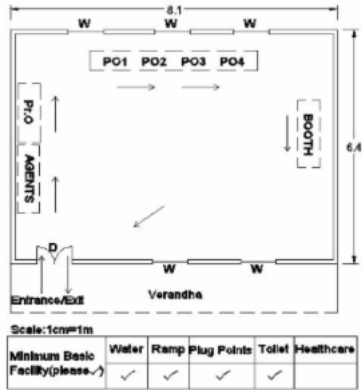

Google Map View

Polling Station Building Front View

Polling Station Front View

Cad View

Key MAP View

1 பெயர் : ராஜராஜன் தந்தையின் பெயர்: முத்தையன் வீட்டு எண் : 1 வயது : 26 பாலினம் : ஆண்	UOM1011618 Photo is available	2 பெயர் : மஞ்சளா - கணவர் பெயர்: மோகன்ராஜ் - வீட்டு எண் : 1A வயது : 36 பாலினம் : பெண்	UOM0289629 Photo is available	3 பெயர் : ருக்மணி - தந்தையின் பெயர்: பழனி - வீட்டு எண் : 1E வயது : 33 பாலினம் : பெண்	UOM0524314 Photo is available
4 பெயர் : தனலட்சுமி - கணவர் பெயர்: ராசு - வீட்டு எண் : 1E வயது : 32 பாலினம் : பெண்	UOM0524306 Photo is available	5 பெயர் : வான்மதி - தந்தையின் பெயர்: வடிவேல் - வீட்டு எண் : 1E வயது : 28 பாலினம் : பெண்	UOM0870220 Photo is available	# 6 பெயர் : தமிழ்செல்வி கணவர் பெயர்: செந்தில்முருகன் வீட்டு எண் : 3 வயது : 37 பாலினம் : பெண்	UOM0988626 Photo is available
7 பெயர் : ராஜேஸ்வரி - கணவர் பெயர்: கிருஷ்ணமூர்த்தி - வீட்டு எண் : 3F வயது : 43 பாலினம் : பெண்	UOM0082032 Photo is available	8 பெயர் : அனிதா தந்தையின் பெயர்: ஆறுமுகம் வீட்டு எண் : 4/4 வயது : 28 பாலினம் : பெண்	UOM1054907 Photo is available	9 பெயர் : சமித்ரா கணவர் பெயர்: திவாகர் வீட்டு எண் : 8 சி வயது : 29 பாலினம் : பெண்	UOM1962711 Photo is available
10 பெயர் : பரமேஸ்வரி தந்தையின் பெயர்: ராமர் ராமர் வீட்டு எண் : 8சி,தம்பிரான் தெரு வயது : 24 பாலினம் : பெண்	SXG2922201 Photo is available	11 பெயர் : சரளா - கணவர் பெயர்: ரமேஷ் - வீட்டு எண் : 20 வயது : 29 பாலினம் : பெண்	UOM0953976 Photo is available	12 பெயர் : அருண்குமார் தந்தையின் பெயர்: தேவநாதன் வீட்டு எண் : 23 வயது : 22 பாலினம் : ஆண்	UOM1984848 Photo is available
# 13 பெயர் : ஜெசிந்தாமேரி கணவர் பெயர்: சிமோன்ராஜ் வீட்டு எண் : 23A வயது : 47 பாலினம் : பெண்	UOM0082024 Photo is available	14 பெயர் : மதி மோகனா தந்தையின் பெயர்: கணேசமூர்த்தி வீட்டு எண் : 26 வயது : 24 பாலினம் : பெண்	UOM1845742 Photo is available	15 பெயர் : சுகந்தி கணவர் பெயர்: கோபிநாதன் வீட்டு எண் : 32 வயது : 28 பாலினம் : பெண்	UOM2017408 Photo is available
16 பெயர் : கிருஷ்ணமூர்த்தி - தந்தையின் பெயர்: தம்புசாமி - வீட்டு எண் : 35 வயது : 76 பாலினம் : ஆண்	UOM0081976 Photo is available	17 பெயர் : விஜயலட்சுமி - தந்தையின் பெயர்: கிருஷ்ணமூர்த்தி - வீட்டு எண் : 35 வயது : 44 பாலினம் : பெண்	UOM0731976 Photo is available	18 பெயர் : லாவண்யா தந்தையின் பெயர்: பாஸ்கரன் வீட்டு எண் : 46 வயது : 21 பாலினம் : பெண்	UOM2050854 Photo is available
19 பெயர் : மகேஸ்வரி தந்தையின் பெயர்: சங்கர் வீட்டு எண் : 47 வயது : 19 பாலினம் : பெண்	UOM2194769 Photo is available	20 பெயர் : எமிலி பியோனா கணவர் பெயர்: ரட்சகர் வீட்டு எண் : 61 வயது : 28 பாலினம் : பெண்	UOM2015527 Photo is available	21 பெயர் : சரவணராஜ் - தந்தையின் பெயர்: ஏழுமலை - வீட்டு எண் : 87 வயது : 36 பாலினம் : ஆண்	UOM0732040 Photo is available
22 பெயர் : சிவபாலன் - தந்தையின் பெயர்: ஜெயராமன் - வீட்டு எண் : 87F வயது : 39 பாலினம் : ஆண்	UOM0289579 Photo is available	23 பெயர் : சத்தியராஜ் - தந்தையின் பெயர்: ஏழுமலை - வீட்டு எண் : 87G வயது : 36 பாலினம் : ஆண்	UOM0082065 Photo is available	24 பெயர் : கலையரசி - கணவர் பெயர்: சுரேஷ்குமார் வீட்டு எண் : 88 வயது : 28 பாலினம் : பெண்	SXG0855965 Photo is available
25 பெயர் : பார்த்திபன் - தந்தையின் பெயர்: சுப்ரமணியன் - வீட்டு எண் : 88A வயது : 34 பாலினம் : ஆண்	UOM0289587 Photo is available	26 பெயர் : மஞ்சளா - கணவர் பெயர்: வெற்றிவேல் - வீட்டு எண் : 89B வயது : 34 பாலினம் : பெண்	UOM0900340 Photo is available	27 பெயர் : ராயர் - தந்தையின் பெயர்: பெரியதம்பி - வீட்டு எண் : 93 வயது : 56 பாலினம் : ஆண்	UOM1615772 Photo is available
28 பெயர் : ஜான்சன் ராஜ் - தந்தையின் பெயர்: சவரிமுத்து - வீட்டு எண் : 94 வயது : 27 பாலினம் : ஆண்	UOM0976753 Photo is available	29 பெயர் : கார்த்திகேயன் தந்தையின் பெயர்: பரமசிவம் வீட்டு எண் : 110 வயது : 26 பாலினம் : ஆண்	UOM1876366 Photo is available	30 பெயர் : பிரகாஷ் தந்தையின் பெயர்: குப்புசாமி வீட்டு எண் : 112 வயது : 27 பாலினம் : ஆண்	UOM1056175 Photo is available