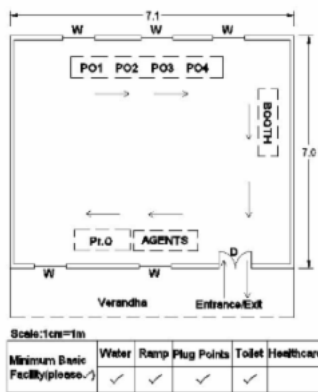

**Google Map View**

**Polling Station Building Front View**

**Polling Station Front View**

**Cad View**

**Key MAP View**

1 பெயர் : சரவணன் - தந்தையின் பெயர்: இரமணவேல் - வீட்டு எண் : 1 வயது : 31 பாலினம் : ஆண்	UOM0787119 Photo is available	2 பெயர் : வீரமுத்து தந்தையின் பெயர்: ஜோதி வீட்டு எண் : 1 வயது : 27 பாலினம் : ஆண்	UOM1111053 Photo is available	3 பெயர் : வணிதா - கணவர் பெயர்: கருணாமூர்த்தி - வீட்டு எண் : 1e வயது : 40 பாலினம் : பெண்	UOM0927137 Photo is available
4 பெயர் : கருணாமூர்த்தி - தந்தையின் பெயர்: பாக்கியம் - வீட்டு எண் : 1E வயது : 40 பாலினம் : ஆண்	UOM0524645 Photo is available	5 பெயர் : கலையரசி - கணவர் பெயர்: ரவிச்சந்திரன் - வீட்டு எண் : 1E வயது : 36 பாலினம் : பெண்	UOM0900555 Photo is available	6 பெயர் : மணிமேகலை - கணவர் பெயர்: பாலமுருகன் - வீட்டு எண் : 1E வயது : 31 பாலினம் : பெண்	UOM0907857 Photo is available
7 பெயர் : ஜெயபிரகாஷ் - தந்தையின் பெயர்: பூபதி - வீட்டு எண் : 1E வயது : 30 பாலினம் : ஆண்	UOM0786871 Photo is available	8 பெயர் : பாரதி - தந்தையின் பெயர்: தனசேகரன் - வீட்டு எண் : 1E வயது : 30 பாலினம் : ஆண்	UOM0870410 Photo is available	9 பெயர் : மணிகண்டன் - தந்தையின் பெயர்: சின்னதம்பி - வீட்டு எண் : 3-23C வயது : 37 பாலினம் : ஆண்	UOM0786889 Photo is available
10 பெயர் : தாமோதரன் - தந்தையின் பெயர்: தங்கராசு - வீட்டு எண் : 3-68A வயது : 34 பாலினம் : ஆண்	UOM0786863 Photo is available	11 பெயர் : சுபாஷ்பிரபு - தந்தையின் பெயர்: சுப்புரமணியன் - வீட்டு எண் : 6 வயது : 28 பாலினம் : ஆண்	UOM0907840 Photo is available	12 பெயர் : ராதா - கணவர் பெயர்: சக்கரவர்த்தி - வீட்டு எண் : 12 வயது : 36 பாலினம் : பெண்	UOM0787044 Photo is available
13 பெயர் : பாபு தந்தையின் பெயர்: சின்னசாமி வீட்டு எண் : 36 சி வயது : 50 பாலினம் : ஆண்	UOM2263838 Photo is available	14 பெயர் : சுகுணா தாயின் பெயர்: மணிமேகலை வீட்டு எண் : 60 வயது : 32 பாலினம் : பெண்	UOM0995118 Photo is available	15 பெயர் : சத்தியா கணவர் பெயர்: சீனிவாசன் வீட்டு எண் : 469 வயது : 38 பாலினம் : பெண்	UOM1075910 Photo is available
16 பெயர் : கலைச்செல்வி கணவர் பெயர்: கருணாமூர்த்தி வீட்டு எண் : 485 வயது : 33 பாலினம் : பெண்	UOM2085330 Photo is available	17 பெயர் : செளந்தரியா கணவர் பெயர்: ஜெயராம் வீட்டு எண் : 492 வயது : 23 பாலினம் : பெண்	UOM2105914 Photo is available	18 பெயர் : சதீஷ் தந்தையின் பெயர்: ஜெயராம் வீட்டு எண் : 492 வயது : 20 பாலினம் : ஆண்	UOM2105930 Photo is available
19 பெயர் : சித்ரா - கணவர் பெயர்: சுந்தரவேல் - வீட்டு எண் : 500 வயது : 33 பாலினம் : பெண்	UOM0900456 Photo is available	20 பெயர் : பாக்கியவதி - கணவர் பெயர்: சின்னசாமி - வீட்டு எண் : 507 வயது : 56 பாலினம் : பெண்	UOM1620483 Photo is available	21 பெயர் : பாஸ்கர் - தந்தையின் பெயர்: சின்னசாமி - வீட்டு எண் : 507 வயது : 44 பாலினம் : ஆண்	KRY1950815 Photo is available
22 பெயர் : ஆண்டாள் - கணவர் பெயர்: மாணிக்கவேல் - வீட்டு எண் : 514 வயது : 61 பாலினம் : பெண்	UOM1620491 Photo is available	23 பெயர் : சந்திரசேகர் - தந்தையின் பெயர்: மாணிக்கவேல் - வீட்டு எண் : 514 வயது : 42 பாலினம் : ஆண்	KRY1950716 Photo is available	# 24 பெயர் : ரா இளமதி கணவர் பெயர்: ராமச்சந்திரன் - வீட்டு எண் : 515 வயது : 55 பாலினம் : பெண்	UOM1143510 Photo is available
25 பெயர் : லதா தந்தையின் பெயர்: ஆறுமுகம் வீட்டு எண் : 520 வயது : 28 பாலினம் : பெண்	UOM1129568 Photo is available	26 பெயர் : கௌசல்யா தந்தையின் பெயர்: ஆறுமுகம் வீட்டு எண் : 520 வயது : 24 பாலினம் : பெண்	UOM1812817 Photo is available	27 பெயர் : கணேசமூர்த்தி - தந்தையின் பெயர்: ராமமூர்த்தி - வீட்டு எண் : 522 வயது : 40 பாலினம் : ஆண்	KRY2255917 Photo is available
28 பெயர் : சிலம்பரசி தந்தையின் பெயர்: கணேசமூர்த்தி வீட்டு எண் : 522 வயது : 35 பாலினம் : ஆண்	UOM1100064 Photo is available	29 பெயர் : கலைமதி சி தந்தையின் பெயர்: சின்னதுரை க வீட்டு எண் : 524 வயது : 22 பாலினம் : பெண்	UOM2162303 Photo is available	30 பெயர் : அபிராமி கணவர் பெயர்: வீரமுத்து வீட்டு எண் : 526 வயது : 22 பாலினம் : பெண்	UOM2255446 Photo is available