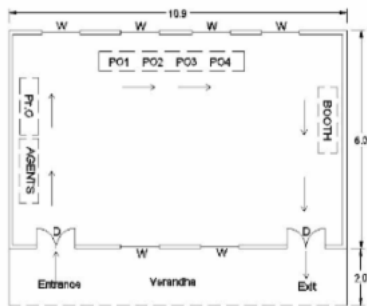

Google Map View

Polling Station Building Front View

Polling Station Front View

Cad View

Key MAP View

1 பெயர் : உஷா தந்தையின் பெயர்: அய்யாதுரை வீட்டு எண் : 00 வயது : 20 பாலினம் : பெண் Photo is available	UOM2258895	2 பெயர் : சசிகுமார் - தந்தையின் பெயர்: பாண்டு - வீட்டு எண் : 1-54A வயது : 42 பாலினம் : ஆண் Photo is available	UOM0084707	3 பெயர் : ராமச்சந்திரன் - தந்தையின் பெயர்: தனபால் - வீட்டு எண் : 1E வயது : 73 பாலினம் : ஆண் Photo is available	UOM0357335
4 பெயர் : சவரிமுத்து - தந்தையின் பெயர்: சேகர் - வீட்டு எண் : 1E வயது : 36 பாலினம் : ஆண் Photo is available	UOM0702118	5 பெயர் : வினிதா - கணவர் பெயர்: தட்சணாமூர்த்தி - வீட்டு எண் : 1E வயது : 31 பாலினம் : பெண் Photo is available	UOM0702068	S 6 பெயர் : பிரவினா - தந்தையின் பெயர்: ரவி - வீட்டு எண் : 1E வயது : 31 பாலினம் : பெண் Photo is available	UOM0702076
7 பெயர் : சாந்தகுமார் - தந்தையின் பெயர்: ரவி - வீட்டு எண் : 1E வயது : 30 பாலினம் : பெண் Photo is available	UOM0871392	8 பெயர் : நிர்மலாதேவி - தந்தையின் பெயர்: ராஜேந்திரன் - வீட்டு எண் : 1E வயது : 30 பாலினம் : பெண் Photo is available	UOM0871426	9 பெயர் : ஜஸ்வரியா - தந்தையின் பெயர்: குமார் - வீட்டு எண் : 1E வயது : 30 பாலினம் : பெண் Photo is available	UOM0702043
10 பெயர் : விமலராஜ் - தந்தையின் பெயர்: சந்திரன் - வீட்டு எண் : 1E வயது : 29 பாலினம் : ஆண் Photo is available	UOM0871475	11 பெயர் : பிரேம்குமார் - தந்தையின் பெயர்: சுகுமார் - வீட்டு எண் : 1E வயது : 29 பாலினம் : ஆண் Photo is available	UOM0787705	12 பெயர் : புவனேஷ்வரன் - தந்தையின் பெயர்: ஞானவேல் - வீட்டு எண் : 1E வயது : 28 பாலினம் : ஆண் Photo is available	UOM0871467
13 பெயர் : முருகவேல் - தந்தையின் பெயர்: ரமேஷ் - வீட்டு எண் : 1E வயது : 28 பாலினம் : ஆண் Photo is available	UOM0871376	14 பெயர் : அஜீத்குமார் - தந்தையின் பெயர்: குழந்தைவேல் - வீட்டு எண் : 1E வயது : 28 பாலினம் : ஆண் Photo is available	UOM0871384	15 பெயர் : கிருஷ்ணா தந்தையின் பெயர்: இளங்கோ வீட்டு எண் : 9 வயது : 24 பாலினம் : ஆண் Photo is available	UOM1857150
16 பெயர் : ஜமுனா - கணவர் பெயர்: புண்ணியமூர்த்தி - வீட்டு எண் : 13A வயது : 46 பாலினம் : பெண் Photo is available	UOM0526129	17 பெயர் : கனகாமாள் கணவர் பெயர்: முருகன் வீட்டு எண் : 16 வயது : 44 பாலினம் : பெண் Photo is available	UOM1968262	18 பெயர் : கிரிஜா - தந்தையின் பெயர்: வெங்கடேசன் - வீட்டு எண் : 17 வயது : 30 பாலினம் : பெண் Photo is available	UOM0900985
19 பெயர் : ஜெசிந்தா - தந்தையின் பெயர்: சேகர் - வீட்டு எண் : 18-C வயது : 37 பாலினம் : பெண் Photo is available	UOM0122788	20 பெயர் : செளந்தரராஜன் - தந்தையின் பெயர்: மாசிலாமணி - வீட்டு எண் : 29 வயது : 33 பாலினம் : ஆண் Photo is available	UOM0787697	21 பெயர் : ராஜேஸ்வரி - கணவர் பெயர்: மாணிக்கவேல் - வீட்டு எண் : 37-3 வயது : 46 பாலினம் : பெண் Photo is available	UOM0084590
22 பெயர் : குமாரி - கணவர் பெயர்: பரமசிவம் - வீட்டு எண் : 40 வயது : 64 பாலினம் : பெண் Photo is available	UOM0526046	23 பெயர் : பாரதி - கணவர் பெயர்: பரமசிவம் - வீட்டு எண் : 40 வயது : 39 பாலினம் : பெண் Photo is available	UOM0525980	24 பெயர் : வச்சலா - கணவர் பெயர்: வேல்முருகன் - வீட்டு எண் : 42C வயது : 40 பாலினம் : பெண் Photo is available	UOM0405274
25 பெயர் : மீனாட்சி - தந்தையின் பெயர்: அஞ்சாபுலி - வீட்டு எண் : 47 வயது : 37 பாலினம் : பெண் Photo is available	UOM0084863	26 பெயர் : கணேசன் - தந்தையின் பெயர்: பரமசிவம் - வீட்டு எண் : 55B வயது : 38 பாலினம் : ஆண் Photo is available	UOM0357673	27 பெயர் : தீபா - தந்தையின் பெயர்: பரமசிவம் - வீட்டு எண் : 55B வயது : 32 பாலினம் : பெண் Photo is available	UOM0526350
28 பெயர் : பிரதேஷ் குமார் தந்தையின் பெயர்: பஞ்சமூர்த்தி வீட்டு எண் : 55 டி வயது : 24 பாலினம் : ஆண் Photo is available	UOM1821016	29 பெயர் : வேணுகோபால் - தந்தையின் பெயர்: வீரப்பன் - வீட்டு எண் : 56-C வயது : 40 பாலினம் : ஆண் Photo is available	UOM0810937	30 பெயர் : பிரியா - கணவர் பெயர்: வேணுகோபால் - வீட்டு எண் : 56-C வயது : 34 பாலினம் : பெண் Photo is available	UOM0810945