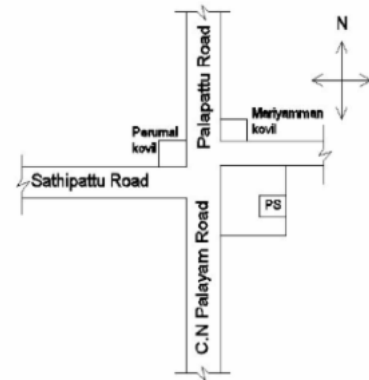

Key MAP View