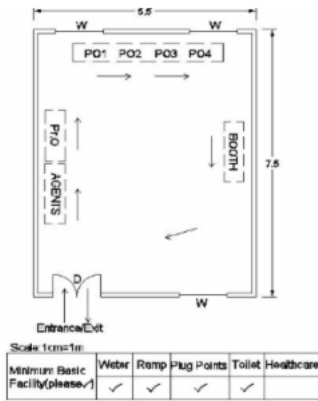

Google Map View

Polling Station Building Front View

Polling Station Front View

Cad View

Key MAP View

சட்டமன்றத் தொகுதியின் எண் மற்றும் பெயர் : 154-பண்டிபிரிவு எண் மற்றும் பெயர் 1-சன்னியாசிப்பேட்டை (வ.கி) மற்றும் (ஊ), கருமாறத் தெரு