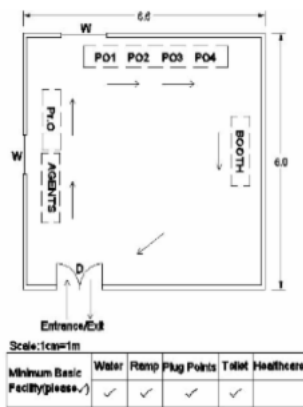

**Google Map View**

**Polling Station Building Front View**

**Polling Station Front View**

**Cad View**

**Key MAP View**

1 பெயர் : சந்தியா தந்தையின் பெயர்: குமாரசாமி வீட்டு எண் : 0 வயது : 26 பாலினம் : பெண் Photo is available	UOM1122845	2 பெயர் : காவியா தந்தையின் பெயர்: தனசேகரன் வீட்டு எண் : 0 வயது : 20 பாலினம் : பெண் Photo is available	UOM2233781	3 பெயர் : ராஜேஸ்வரி - கணவர் பெயர்: வில்வநாதன் - வீட்டு எண் : 1 வயது : 49 பாலினம் : பெண் Photo is available	UOM0291336
4 பெயர் : பிரபு - தாயின் பெயர்: தாட்சாயணி - வீட்டு எண் : 1 வயது : 33 பாலினம் : ஆண் Photo is available	UOM0412197	5 பெயர் : அபிராமி கணவர் பெயர்: அன்பழகன் தமிழ்நாடு வீட்டு எண் : 1 வயது : 22 பாலினம் : பெண் Photo is available	UOM2167641	6 பெயர் : காசிநாதன் - தந்தையின் பெயர்: வடிவேல் - வீட்டு எண் : 1E வயது : 56 பாலினம் : ஆண் Photo is available	UOM0290742
7 பெயர் : நாவம்மாள் - கணவர் பெயர்: காசிநாதன் - வீட்டு எண் : 1E வயது : 51 பாலினம் : பெண் Photo is available	UOM0290726	8 பெயர் : வசந்தி - கணவர் பெயர்: ஞானபிரகாசம் - வீட்டு எண் : 1E வயது : 45 பாலினம் : பெண் Photo is available	UOM0412072	9 பெயர் : சுகந்தி - கணவர் பெயர்: செந்தில் - வீட்டு எண் : 1E வயது : 41 பாலினம் : பெண் Photo is available	UOM0290817
10 பெயர் : தேவி - தந்தையின் பெயர்: தண்டபாணி - வீட்டு எண் : 1E வயது : 39 பாலினம் : பெண் Photo is available	UOM0290825	11 பெயர் : குமரவேல் - தந்தையின் பெயர்: தண்டபாணி - வீட்டு எண் : 1E வயது : 37 பாலினம் : ஆண் Photo is available	UOM0290866	12 பெயர் : வேல்முருகன் - தந்தையின் பெயர்: காசிநாதன் - வீட்டு எண் : 1E வயது : 35 பாலினம் : ஆண் Photo is available	UOM0290767
13 பெயர் : கல்பனா - கணவர் பெயர்: அன்பழகன் - வீட்டு எண் : 1E வயது : 35 பாலினம் : பெண் Photo is available	UOM0872226	14 பெயர் : பிரியா - தந்தையின் பெயர்: தண்டபாணி - வீட்டு எண் : 1E வயது : 35 பாலினம் : பெண் Photo is available	UOM0409284	15 பெயர் : சதீஷ்குமார் - தந்தையின் பெயர்: செல்வராசு - வீட்டு எண் : 1E வயது : 35 பாலினம் : ஆண் Photo is available	UOM0290791
16 பெயர் : கார்த்திகேயன் - தந்தையின் பெயர்: ராமலிங்கம் - வீட்டு எண் : 1E வயது : 34 பாலினம் : ஆண் Photo is available	UOM0527846	17 பெயர் : அலமேலு - கணவர் பெயர்: செல்வக்குமார் - வீட்டு எண் : 1E வயது : 34 பாலினம் : பெண் Photo is available	UOM0872234	18 பெயர் : கவிதா - கணவர் பெயர்: சக்திவேல் - வீட்டு எண் : 1E வயது : 34 பாலினம் : பெண் Photo is available	UOM0290783
19 பெயர் : சிவசண்முகவேல் - தந்தையின் பெயர்: செல்வராஜ் - வீட்டு எண் : 1E வயது : 29 பாலினம் : ஆண் Photo is available	UOM0702761	20 பெயர் : கீர்த்தனா - கணவர் பெயர்: பிரபு - வீட்டு எண் : 1e வயது : 28 பாலினம் : பெண் Photo is available	UOM0926006	21 பெயர் : சிங்காரவேல் - தந்தையின் பெயர்: திருநாவுக்கரசு - வீட்டு எண் : 1E வயது : 27 பாலினம் : ஆண் Photo is available	UOM0926014
22 பெயர் : செல்வம் - தந்தையின் பெயர்: ராஜாமணி - வீட்டு எண் : 1E வயது : 27 பாலினம் : ஆண் Photo is available	UOM0926055	23 பெயர் : சுஜி தந்தையின் பெயர்: வேல்முருகன் வீட்டு எண் : 1ஐ வயது : 26 பாலினம் : பெண் Photo is available	UOM1960061	24 பெயர் : மணிமாறன் - தந்தையின் பெயர்: ராமலிங்கம் - வீட்டு எண் : 20 வயது : 33 பாலினம் : ஆண் Photo is available	UOM0358077
25 பெயர் : சுகந்தி கணவர் பெயர்: மோகன் வீட்டு எண் : 29/2 வயது : 33 பாலினம் : பெண் Photo is available	UOM2265866	26 பெயர் : பிரியங்கா தந்தையின் பெயர்: செல்வம் வீட்டு எண் : 75 வயது : 26 பாலினம் : பெண் Photo is available	UOM1919943	27 பெயர் : பூவராக மூர்த்தி தந்தையின் பெயர்: செல்வம் வீட்டு எண் : 75 வயது : 23 பாலினம் : ஆண் Photo is available	UOM1918572
28 பெயர் : காயத்ரி - தந்தையின் பெயர்: சரவணன் - வீட்டு எண் : 93-2 வயது : 29 பாலினம் : பெண் Photo is available	UOM0872218	29 பெயர் : சக்திவேல் - தந்தையின் பெயர்: கோவிந்தசாமி - வீட்டு எண் : 98 வயது : 41 பாலினம் : ஆண் Photo is available	UOM0085605	30 பெயர் : சாவித்திரி - கணவர் பெயர்: லட்சுமிநாராயணன் - வீட்டு எண் : 99 வயது : 76 பாலினம் : பெண் Photo is available	UOM1754670