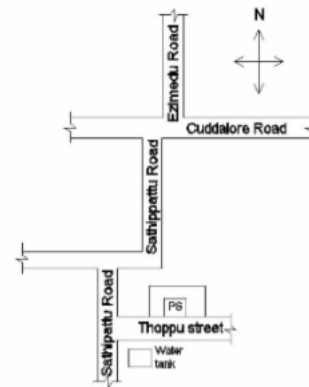

Key MAP View