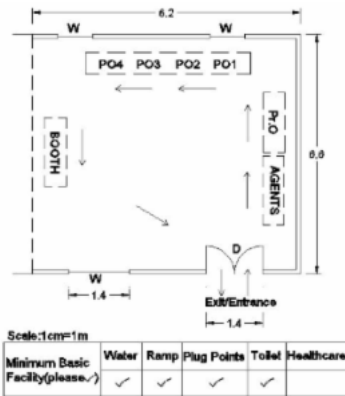

Google Map View

Polling Station Building Front View

Polling Station Front View

Cad View

Key MAP View

1 பெயர் : கமதா தந்தையின் பெயர்: கந்தன் வீட்டு எண் : 1இ வயது : 47 பாலினம் : பெண் Photo is available UOM2045946	2 பெயர் : பாலமுருகன் - தந்தையின் பெயர்: அயோத்தி - வீட்டு எண் : 1E வயது : 41 பாலினம் : ஆண் Photo is available UOM0609263	3 பெயர் : மகாலட்சுமி - கணவர் பெயர்: சதாசிவம் - வீட்டு எண் : 1E வயது : 40 பாலினம் : பெண் Photo is available UOM0732933
4 பெயர் : ரேவதி - கணவர் பெயர்: நெப்போலியன் - வீட்டு எண் : 1E வயது : 38 பாலினம் : பெண் Photo is available UOM0872598	5 பெயர் : மூர்த்தி - தந்தையின் பெயர்: உத்திரம் - வீட்டு எண் : 1E வயது : 36 பாலினம் : ஆண் Photo is available UOM0609032	6 பெயர் : முத்துகுமாரசாமி - தந்தையின் பெயர்: ராமலிங்கம் - வீட்டு எண் : 1E வயது : 35 பாலினம் : ஆண் Photo is available UOM0872721
7 பெயர் : வீரச்செல்வி - கணவர் பெயர்: சரேஷ் - வீட்டு எண் : 1E வயது : 34 பாலினம் : பெண் Photo is available UOM0872580	8 பெயர் : தனலட்சுமி - தந்தையின் பெயர்: தண்டபாணி - வீட்டு எண் : 1E வயது : 32 பாலினம் : பெண் Photo is available UOM0609040	9 பெயர் : ராதாமணி - கணவர் பெயர்: ராமசந்திரன் - வீட்டு எண் : 1E வயது : 32 பாலினம் : பெண் Photo is available UOM0732966
10 பெயர் : ராஜேஸ்வரி - கணவர் பெயர்: மணிவசகம் - வீட்டு எண் : 1E வயது : 31 பாலினம் : பெண் Photo is available UOM0609255	11 பெயர் : சந்திரகலா - தந்தையின் பெயர்: சண்முகம் - வீட்டு எண் : 1E வயது : 29 பாலினம் : பெண் Photo is available UOM0793778	12 பெயர் : மீனாட்சி தாயின் பெயர்: சரசு வீட்டு எண் : 3 வயது : 37 பாலினம் : பெண் Photo is available UOM1005255
13 பெயர் : அஜீத்குமார் தந்தையின் பெயர்: ரூபச்சந்திரன் வீட்டு எண் : 3-2 வயது : 29 பாலினம் : ஆண் Photo is available UOM0872739	14 பெயர் : திருலோகமங்கை - தந்தையின் பெயர்: சிவா - வீட்டு எண் : 18 வயது : 39 பாலினம் : பெண் Photo is available UOM0908004	15 பெயர் : ராஜேஸ்வரி - கணவர் பெயர்: வேலாயுதம் - வீட்டு எண் : 20 வயது : 44 பாலினம் : பெண் Photo is available UOM1756535
16 பெயர் : மாலதி கணவர் பெயர்: ஜெயபிரகாஷ் வீட்டு எண் : 43 வயது : 35 பாலினம் : பெண் Photo is available UOM1920925	17 பெயர் : வேலாயுதம் - தந்தையின் பெயர்: சாம்பசிவம் - வீட்டு எண் : 121 வயது : 50 பாலினம் : ஆண் Photo is available UOM0528034	18 பெயர் : வசந்த் தந்தையின் பெயர்: பாஸ்கர் வீட்டு எண் : 134 வயது : 26 பாலினம் : ஆண் Photo is available UOM2266765
19 பெயர் : சதாசிவம் - தந்தையின் பெயர்: அங்களன் - வீட்டு எண் : 182 வயது : 53 பாலினம் : ஆண் Photo is available KRY1175710	20 பெயர் : அங்காளம்மாள் - கணவர் பெயர்: சதாசிவம் - வீட்டு எண் : 182 வயது : 46 பாலினம் : பெண் Photo is available KRY1291947	21 பெயர் : ஆனந்தாயி - கணவர் பெயர்: முத்தையன் - வீட்டு எண் : 183 வயது : 73 பாலினம் : பெண் Photo is available UOM1756543
22 பெயர் : கலைவாணி - தந்தையின் பெயர்: முத்தையன் - வீட்டு எண் : 183 வயது : 50 பாலினம் : பெண் Photo is available KRY1175959	23 பெயர் : சதிஷ்குமார் - தாயின் பெயர்: ஆனந்தாயி - வீட்டு எண் : 183 வயது : 28 பாலினம் : ஆண் Photo is available UOM0872754	24 பெயர் : முத்துலட்சுமி - கணவர் பெயர்: மண்ணாங்கட்டி - வீட்டு எண் : 184 வயது : 65 பாலினம் : பெண் Photo is available KRY1177658
25 பெயர் : விஜயா - கணவர் பெயர்: சந்திரசேகரன் - வீட்டு எண் : 184 வயது : 50 பாலினம் : பெண் Photo is available KRY1177260	26 பெயர் : நாராயணன் - தந்தையின் பெயர்: மண்ணாங்கட்டி - வீட்டு எண் : 185 வயது : 60 பாலினம் : ஆண் Photo is available UOM1756550	27 பெயர் : சுஜாதா - கணவர் பெயர்: நாராயணன் - வீட்டு எண் : 185 வயது : 53 பாலினம் : பெண் Photo is available KRY1901115
28 பெயர் : காந்தி - தந்தையின் பெயர்: குள்ளவாண்டு - வீட்டு எண் : 186 வயது : 76 பாலினம் : ஆண் Photo is available UOM1756568	29 பெயர் : எலிஞ்சம் - கணவர் பெயர்: காந்தி - வீட்டு எண் : 186 வயது : 67 பாலினம் : பெண் Photo is available UOM1756576	30 பெயர் : சதாசிவம் - தந்தையின் பெயர்: காந்தி - வீட்டு எண் : 186 வயது : 45 பாலினம் : ஆண் Photo is available KRY1175744