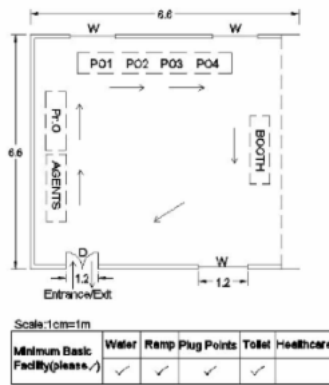

Google Map View

Polling Station Building Front View

Polling Station Front View

Cad View

Key MAP View

1 பெயர் : சண்முகம் - தந்தையின் பெயர்: தாண்டவராயன் - வீட்டு எண் : 1E வயது : 45 பாலினம் : ஆண் Photo is available	UOM0703710	2 பெயர் : தேவி - கணவர் பெயர்: சண்முகம் - வீட்டு எண் : 1E வயது : 36 பாலினம் : பெண் Photo is available	UOM0703702	3 பெயர் : பாலு தந்தையின் பெயர்: ஜெய மூர்த்தி வீட்டு எண் : 1இ வயது : 35 பாலினம் : ஆண் Photo is available	UOM1925551
4 பெயர் : லாவண்யா - கணவர் பெயர்: பாலமுருகன் - வீட்டு எண் : 1E வயது : 34 பாலினம் : பெண் Photo is available	UOM0901199	5 பெயர் : ஆனந்தராஜ் - தந்தையின் பெயர்: கண்ணன் - வீட்டு எண் : 1E வயது : 34 பாலினம் : ஆண் Photo is available	UOM0703637	6 பெயர் : பாணு - தந்தையின் பெயர்: லத்தீப் - வீட்டு எண் : 1E வயது : 33 பாலினம் : பெண் Photo is available	UOM0609552
7 பெயர் : அனிதா - தந்தையின் பெயர்: கண்ணன் - வீட்டு எண் : 1E வயது : 31 பாலினம் : பெண் Photo is available	UOM0788851	8 பெயர் : ஹரிஹரகிருஷ்ணன் - தந்தையின் பெயர்: குமார் - வீட்டு எண் : 1E வயது : 30 பாலினம் : ஆண் Photo is available	UOM0703769	9 பெயர் : சிந்து - கணவர் பெயர்: மேகந்திரன் - வீட்டு எண் : 1E வயது : 30 பாலினம் : பெண் Photo is available	UOM0901215
10 பெயர் : கவிதா - கணவர் பெயர்: ஆனந்தராஜ் - வீட்டு எண் : 1E வயது : 29 பாலினம் : பெண் Photo is available	UOM0901207	11 பெயர் : சண்முகம் - தந்தையின் பெயர்: முனுசாமி - வீட்டு எண் : 4A வயது : 70 பாலினம் : ஆண் Photo is available	UOM0086512	12 பெயர் : தனலட்சுமி - கணவர் பெயர்: ஷண்முகம் - வீட்டு எண் : 4A வயது : 55 பாலினம் : பெண் Photo is available	UOM0086504
13 பெயர் : கலைவாணி கணவர் பெயர்: நாகராஜன் வீட்டு எண் : 28 வயது : 37 பாலினம் : பெண் Photo is available	UOM1939941	14 பெயர் : பிரேம்குமார் தந்தையின் பெயர்: சங்கர் வீட்டு எண் : 100 வயது : 22 பாலினம் : ஆண் Photo is available	UOM2106458	15 பெயர் : சஞ்சய்குமார் தந்தையின் பெயர்: சங்கர் வீட்டு எண் : 100 வயது : 20 பாலினம் : ஆண் Photo is available	UOM2140234
16 பெயர் : கோகுல் தந்தையின் பெயர்: கிருஷ்ணன் வீட்டு எண் : 114 வயது : 22 பாலினம் : ஆண் Photo is available	UOM2045680	17 பெயர் : ஆகாஷ் தந்தையின் பெயர்: செந்தில் குமார் வீட்டு எண் : 337 வயது : 23 பாலினம் : ஆண் Photo is available	UOM1920008	18 பெயர் : நாவத்தாள் - கணவர் பெயர்: ஞானவேல் - வீட்டு எண் : 355 வயது : 37 பாலினம் : பெண் Photo is available	UOM0358309
19 பெயர் : சுகந்தி - கணவர் பெயர்: வேல்முருகன் - வீட்டு எண் : 363 வயது : 36 பாலினம் : பெண் Photo is available	UOM0405779	20 பெயர் : பவுல்ராஜ் தந்தையின் பெயர்: ஆரோக்கியதாஸ் வீட்டு எண் : 370 மாரியம்மன் கோவில் தெரு வயது : 22 பாலினம் : ஆண் Photo is available	UOM2023612	21 பெயர் : மணிகண்டன் - தந்தையின் பெயர்: சத்தியநாராயணன் - வீட்டு எண் : 441 வயது : 31 பாலினம் : ஆண் Photo is available	UOM0703520
22 பெயர் : மகேஸ்வரி - கணவர் பெயர்: சிவகுருநாதன் - வீட்டு எண் : 448 வயது : 38 பாலினம் : பெண் Photo is available	UOM0292441	23 பெயர் : சுகந்தி - கணவர் பெயர்: சதீஷ்குமார் - வீட்டு எண் : 455 வயது : 36 பாலினம் : பெண் Photo is available	UOM0292375	24 பெயர் : சுகன்யா - கணவர் பெயர்: லோகநாதன் - வீட்டு எண் : 459 வயது : 38 பாலினம் : பெண் Photo is available	UOM0609644
25 பெயர் : திவாகர் - தந்தையின் பெயர்: தேவநாதன் - வீட்டு எண் : 506 வயது : 29 பாலினம் : ஆண் Photo is available	UOM0788794	26 பெயர் : விஜயலட்சுமி - கணவர் பெயர்: ஜோதி - வீட்டு எண் : 507 வயது : 51 பாலினம் : பெண் Photo is available	UOM0528596	27 பெயர் : கிஷோர் தந்தையின் பெயர்: கிருஷ்ணமூர்த்தி வீட்டு எண் : 531 வயது : 24 பாலினம் : ஆண் Photo is available	UOM1920891
28 பெயர் : லிக்னேஷ் தந்தையின் பெயர்: நடராஜன் வீட்டு எண் : 548/4 வயது : 27 பாலினம் : ஆண் Photo is available	UOM0990549	29 பெயர் : பூங்காவனம் - கணவர் பெயர்: சிவா - வீட்டு எண் : 590 வயது : 47 பாலினம் : பெண் Photo is available	UOM0086421	30 பெயர் : சின்னபொண்ணு கணவர் பெயர்: பரமசிவம் வீட்டு எண் : 591 வயது : 65 பாலினம் : பெண் Photo is available	UOM0994459