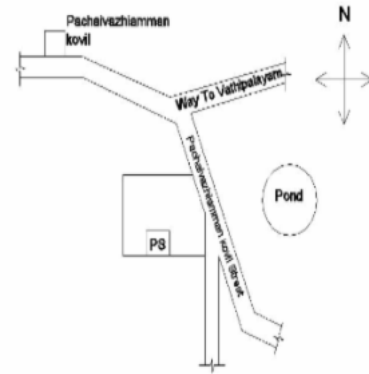

Key MAP View