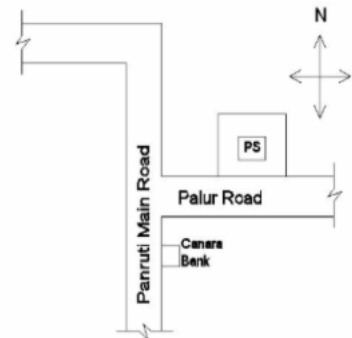

Key MAP View