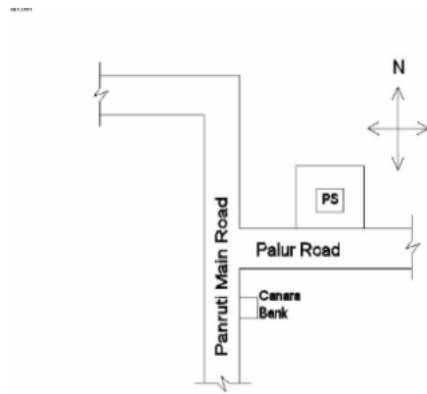

Key MAP View