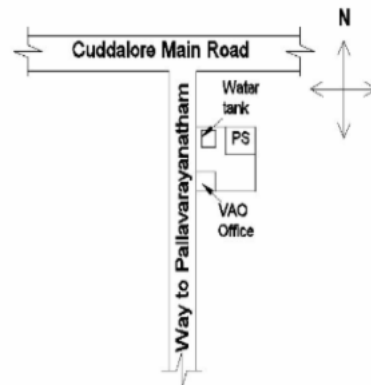

Key MAP View