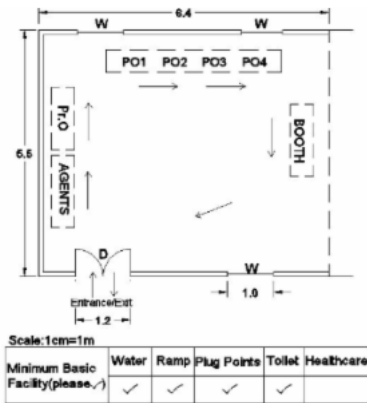

**Google Map View**

**Polling Station Building Front View**

**Polling Station Front View**

**Cad View**

**Key MAP View**

1 பெயர் : தமிழ்செல்வி கணவர் பெயர்: பிரபு வீட்டு எண் : 1 வயது : 30 பாலினம் : பெண் Photo is available UOM1075811	2 பெயர் : மோகன் தந்தையின் பெயர்: அய்யனார் வீட்டு எண் : 1 வயது : 29 பாலினம் : ஆண் Photo is available UOM1075803	3 பெயர் : வசந்தராஜ் தாயின் பெயர்: காசியம்மாள் வீட்டு எண் : 1 வயது : 21 பாலினம் : ஆண் Photo is available UOM2161065
4 பெயர் : கலியன் தந்தையின் பெயர்: பெருமாள் வீட்டு எண் : 1-147 வயது : 63 பாலினம் : ஆண் Photo is available UOM2104065	5 பெயர் : அருள்செல்வன் - தந்தையின் பெயர்: கார்த்திகேயன் - வீட்டு எண் : 1-157 வயது : 28 பாலினம் : ஆண் Photo is available UOM0924043	6 பெயர் : தாட்சாயினி கணவர் பெயர்: நடனபதி வீட்டு எண் : 1-157 வயது : 23 பாலினம் : பெண் Photo is available UOM2041770
7 பெயர் : மங்கை - கணவர் பெயர்: மணி - வீட்டு எண் : 1E வயது : 54 பாலினம் : பெண் Photo is available UOM0954677	8 பெயர் : வெண்ணிலா - கணவர் பெயர்: சுதாகர் - வீட்டு எண் : 1E வயது : 41 பாலினம் : பெண் Photo is available UOM0613174	9 பெயர் : தமிழரசி - கணவர் பெயர்: பரசுராமன் - வீட்டு எண் : 1E வயது : 39 பாலினம் : பெண் Photo is available UOM0613158
10 பெயர் : சிலம்பரசன் - தந்தையின் பெயர்: பழனி - வீட்டு எண் : 1E வயது : 37 பாலினம் : ஆண் Photo is available UOM0360511	11 பெயர் : தினேஷ் - தந்தையின் பெயர்: தேவநாதன் - வீட்டு எண் : 1E வயது : 32 பாலினம் : ஆண் Photo is available UOM0613141	12 பெயர் : பிரசாந்த் - தந்தையின் பெயர்: முத்துக்குமரன் - வீட்டு எண் : 1E வயது : 29 பாலினம் : ஆண் Photo is available UOM0811737
13 பெயர் : துருகா - தந்தையின் பெயர்: கலியபெருமாள் - வீட்டு எண் : 1E வயது : 28 பாலினம் : பெண் Photo is available UOM0920736	14 பெயர் : ராமு தந்தையின் பெயர்: நாகமுத்து வீட்டு எண் : 2/11 வயது : 22 பாலினம் : ஆண் Photo is available UOM2100444	15 பெயர் : கலியன் தந்தையின் பெயர்: பச்சையப்பன் வீட்டு எண் : 2/53 வயது : 75 பாலினம் : ஆண் Photo is available UOM2101186
16 பெயர் : அஜய் தந்தையின் பெயர்: விஸ்வநாதன் வீட்டு எண் : 3/11 வயது : 22 பாலினம் : ஆண் Photo is available UOM2041283	17 பெயர் : மங்கலட்சுமி கணவர் பெயர்: ஐய்யனார் வீட்டு எண் : 4 வயது : 45 பாலினம் : பெண் Photo is available UOM2101350	18 பெயர் : நாராயணன் - தந்தையின் பெயர்: கிருஷ்ணமூர்த்தி - வீட்டு எண் : 9 வயது : 70 பாலினம் : ஆண் Photo is available UOM0533570
19 பெயர் : ஆனந்தன் - தந்தையின் பெயர்: கிருஷ்ணமூர்த்தி - வீட்டு எண் : 9 வயது : 65 பாலினம் : ஆண் Photo is available UOM0533588	20 பெயர் : பத்தமா - கணவர் பெயர்: நாராயணன் - வீட்டு எண் : 9 வயது : 62 பாலினம் : பெண் Photo is available UOM0533539	21 பெயர் : சாந்தி - கணவர் பெயர்: ஆனந்தன் - வீட்டு எண் : 9 வயது : 56 பாலினம் : பெண் Photo is available UOM0533562
22 பெயர் : சிவமணி - தந்தையின் பெயர்: கோவிந்தசாமி - வீட்டு எண் : 10 வயது : 36 பாலினம் : ஆண் Photo is available UOM0533687	23 பெயர் : பிரவீன்குமார் தந்தையின் பெயர்: சங்கரநாராயணன் வீட்டு எண் : 14/25/1 வயது : 23 பாலினம் : ஆண் Photo is available UOM1955137	24 பெயர் : சுசிலா - கணவர் பெயர்: கிருஷ்ணமூர்த்தி - வீட்டு எண் : 19 வயது : 68 பாலினம் : பெண் Photo is available UOM0533521
25 பெயர் : வெங்கடேசன் - தந்தையின் பெயர்: கிருஷ்ணமூர்த்தி - வீட்டு எண் : 19 வயது : 42 பாலினம் : ஆண் Photo is available UOM0533505	26 பெயர் : வசந்த் தந்தையின் பெயர்: முருகன் வீட்டு எண் : 19 வயது : 22 பாலினம் : ஆண் Photo is available UOM2120202	27 பெயர் : ஷர்மிளா தந்தையின் பெயர்: முருகன் வீட்டு எண் : 19 வயது : 20 பாலினம் : பெண் Photo is available UOM2120178
28 பெயர் : கோவிந்தராஜ் தாயின் பெயர்: காசியம்மாள் வீட்டு எண் : 22 வயது : 23 பாலினம் : ஆண் Photo is available UOM2160158	29 பெயர் : ஜெயபுரீ கணவர் பெயர்: சுப்ரமணியன் வீட்டு எண் : 37 வயது : 30 பாலினம் : பெண் Photo is available UOM1111087	30 பெயர் : சுப்ரமணியன் - தந்தையின் பெயர்: வீரப்பன் - வீட்டு எண் : 38 வயது : 71 பாலினம் : ஆண் Photo is available KRY2266963