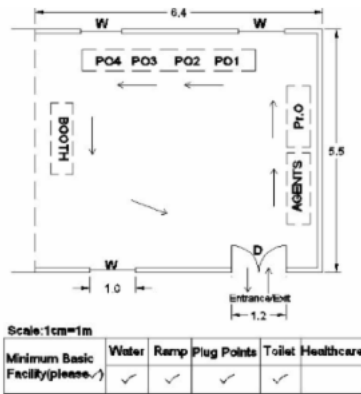

**Google Map View**

**Polling Station Building Front View**

**Polling Station Front View**

**Cad View**

**Key MAP View**

1 பெயர் : சசிகுமார் தந்தையின் பெயர்: சந்திரன் வீட்டு எண் : 0 வயது : 24 பாலினம் : ஆண் Photo is available UOM2270304	2 பெயர் : சித்ரா கணவர் பெயர்: எழுமலை வீட்டு எண் : 1 வயது : 47 பாலினம் : பெண் Photo is available UOM1973023	3 பெயர் : ஜெயபுரி - கணவர் பெயர்: ஆறுமுகம் - வீட்டு எண் : 1 வயது : 33 பாலினம் : பெண் Photo is available UOM0533794
4 பெயர் : கல்யாணி - கணவர் பெயர்: கலியமூர்த்தி - வீட்டு எண் : 1A-5 வயது : 60 பாலினம் : பெண் Photo is available UOM0360990	5 பெயர் : அமுதவள்ளி - கணவர் பெயர்: அங்கப்பன் - வீட்டு எண் : 1E வயது : 52 பாலினம் : பெண் Photo is available UOM0613349	6 பெயர் : ஐயப்பன் - தந்தையின் பெயர்: கந்தசாமி - வீட்டு எண் : 1E வயது : 48 பாலினம் : ஆண் Photo is available UOM0361014
7 பெயர் : அனிதா - கணவர் பெயர்: சிவபெருமாள் - வீட்டு எண் : 1E வயது : 41 பாலினம் : பெண் Photo is available UOM0613406	8 பெயர் : பாக்கியலட்சுமி - கணவர் பெயர்: ஐயப்பன் - வீட்டு எண் : 1E வயது : 41 பாலினம் : பெண் Photo is available UOM0360966	9 பெயர் : பாக்கியலட்சுமி - கணவர் பெயர்: வடிவேல் - வீட்டு எண் : 1E வயது : 40 பாலினம் : பெண் Photo is available UOM0613398
10 பெயர் : பொன்செழியன் - தந்தையின் பெயர்: சீனுவாசன் - வீட்டு எண் : 1E வயது : 40 பாலினம் : ஆண் Photo is available UOM0360958	11 பெயர் : சத்யா - கணவர் பெயர்: காசிநாதன் - வீட்டு எண் : 1E வயது : 38 பாலினம் : பெண் Photo is available UOM0707471	12 பெயர் : இளந்தமிழன் - தந்தையின் பெயர்: சீனுவாசன் - வீட்டு எண் : 1E வயது : 36 பாலினம் : ஆண் Photo is available UOM0360974
13 பெயர் : சுபாஷினி - தந்தையின் பெயர்: பூமிநாதன் - வீட்டு எண் : 1E வயது : 36 பாலினம் : பெண் Photo is available UOM0361048	14 பெயர் : எழிலரசன் - தந்தையின் பெயர்: ராஜேந்திரன் - வீட்டு எண் : 1E வயது : 35 பாலினம் : ஆண் Photo is available UOM0360982	15 பெயர் : சங்கரி - தந்தையின் பெயர்: பூமிநாதன் - வீட்டு எண் : 1E வயது : 35 பாலினம் : பெண் Photo is available UOM0361030
16 பெயர் : உஷா - கணவர் பெயர்: லட்சுமி காந்தன் வீட்டு எண் : 1E வயது : 35 பாலினம் : பெண் Photo is available UOM0360933	17 பெயர் : நர்மதா - தந்தையின் பெயர்: வில்வநாதன் - வீட்டு எண் : 1E வயது : 33 பாலினம் : பெண் Photo is available UOM0360941	18 பெயர் : இளவரசி - தந்தையின் பெயர்: பூமிநாதன் - வீட்டு எண் : 1E வயது : 32 பாலினம் : பெண் Photo is available UOM0613422
19 பெயர் : கோபிநாத் - தந்தையின் பெயர்: சிவலிங்கம் - வீட்டு எண் : 1E வயது : 32 பாலினம் : ஆண் Photo is available UOM0733717	20 பெயர் : அன்பு - தந்தையின் பெயர்: ராமநாதன் - வீட்டு எண் : 1E வயது : 31 பாலினம் : ஆண் Photo is available UOM0613331	21 பெயர் : மணிவண்ணன் - தந்தையின் பெயர்: அச்சுதன் - வீட்டு எண் : 1E வயது : 30 பாலினம் : ஆண் Photo is available UOM0733741
22 பெயர் : விக்னேஷ் - தந்தையின் பெயர்: வில்வநாதன் - வீட்டு எண் : 1e வயது : 27 பாலினம் : ஆண் Photo is available UOM0924001	23 பெயர் : நித்யா - தந்தையின் பெயர்: அச்சுதன் வீட்டு எண் : 1e வயது : 27 பாலினம் : பெண் Photo is available UOM0978726	24 பெயர் : அம்சா - தந்தையின் பெயர்: பூமிநாதன் - வீட்டு எண் : 1இ/46 வயது : 56 பாலினம் : பெண் Photo is available UOM1670355
25 பெயர் : தரணிதரன் தந்தையின் பெயர்: ராஜாமணி வீட்டு எண் : 17 வயது : 33 பாலினம் : ஆண் Photo is available UOM2145852	26 பெயர் : ராஷ்னி கணவர் பெயர்: தரணிதரன் தரணிதரன் வீட்டு எண் : 17 வயது : 26 பாலினம் : பெண் Photo is available UOM1975101	27 பெயர் : கிருஷ்ணமூர்த்தி - தந்தையின் பெயர்: சுப்பரமணியன் - வீட்டு எண் : 19 வயது : 73 பாலினம் : ஆண் Photo is available UOM0533497
28 பெயர் : ராமு தந்தையின் பெயர்: சிவபெருமாள் வீட்டு எண் : 38/5 வயது : 21 பாலினம் : ஆண் Photo is available UOM2210219	29 பெயர் : இன்பா - தந்தையின் பெயர்: ராமமூர்த்தி - வீட்டு எண் : 53-5-853 வயது : 33 பாலினம் : பெண் Photo is available UOM0613364	30 பெயர் : இளவரசன் - தந்தையின் பெயர்: பிளாகபாணி - வீட்டு எண் : 54 வயது : 44 பாலினம் : ஆண் Photo is available UOM0707349