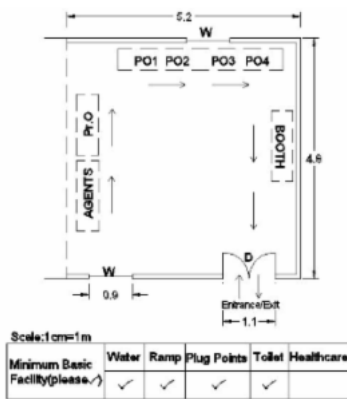

Google Map View

Polling Station Building Front View

Polling Station Front View

Cad View

Key MAP View

சட்டமன்றத் தொகுதியின் எண் மற்றும் பெயர் : 154-பண்ருட்டி
பிரிவு எண் மற்றும் பெயர் 1-கீழருங்குணம் (வ.கி) மற்றும் (ஊ), மேற்கு தெரு