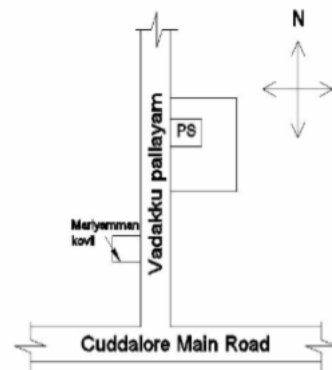

Google Map View

Polling Station Building Front View

Polling Station Front View

Cad View

Key MAP View

சட்டமன்றத் தொகுதியின் எண் மற்றும் பெயர் : 154-பண்ருட்டி
பிரிவு எண் மற்றும் பெயர் 1-கீழருங்குணம் (வ.கி) மற்றும் (ஊ), மேற்கு தெரு