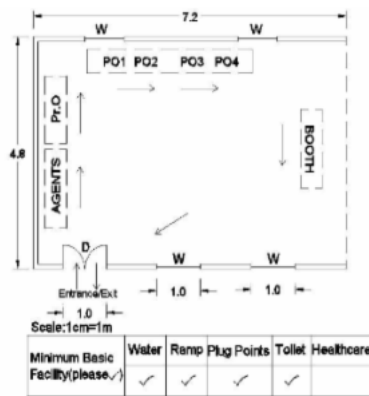

**Google Map View**

**Polling Station Building Front View**

**Polling Station Front View**

**Cad View**

**Key MAP View**

சட்டமன்றத் தொகுதியின் எண் மற்றும் பெயர் : 154-பன்னருட்டி  
பிரிவு எண் மற்றும் பெயர் 1-கீழருங்குணம் (வ.கி) மற்றும் (ஊ), முருகன் கோவில்