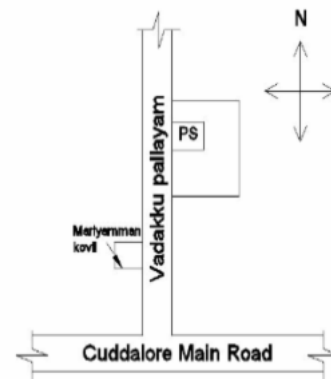

**Google Map View**

**Polling Station Building Front View**

**Polling Station Front View**

**Cad View**

**Key MAP View**

சட்டமன்றத் தொகுதியின் எண் மற்றும் பெயர் : 154-பன்னருட்டி  
பிரிவு எண் மற்றும் பெயர் 1-கீழருங்குணம் (வ.கி) மற்றும் (ஊ), முருகன் கோவில்