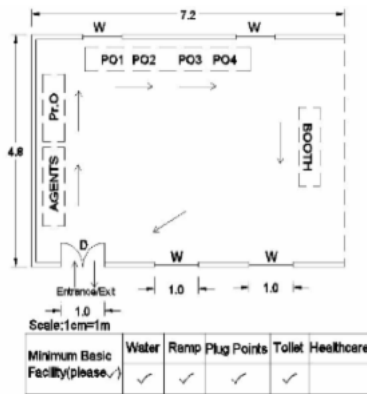

Google Map View

Polling Station Building Front View

Polling Station Front View

Cad View

Key MAP View

1 பெயர் : பாலகரன் - தந்தையின் பெயர்: கமலக்கண்ணன் வீட்டு எண் : 1 வயது : 33 பாலினம் : ஆண் Photo is available UOM0535195	2 பெயர் : ராதா - கணவர் பெயர்: கெங்கான் - வீட்டு எண் : 1E வயது : 74 பாலினம் : பெண் Photo is available UOM0790345	3 பெயர் : ராஜாராம் - தந்தையின் பெயர்: அண்ணாமலை - வீட்டு எண் : 1E வயது : 60 பாலினம் : ஆண் Photo is available UOM0614008
4 பெயர் : முருகன் - தந்தையின் பெயர்: ஆறுமுகம் - வீட்டு எண் : 1E வயது : 58 பாலினம் : ஆண் Photo is available UOM0296145	5 பெயர் : தேன்மொழி - கணவர் பெயர்: ராஜாராம் - வீட்டு எண் : 1E வயது : 49 பாலினம் : பெண் Photo is available UOM0614016	6 பெயர் : அருள்சாமுவேல் - தந்தையின் பெயர்: பழனிசாமி - வீட்டு எண் : 1E வயது : 42 பாலினம் : ஆண் Photo is available UOM0733899
7 பெயர் : ரோஸ்மெர்லின் - கணவர் பெயர்: அருள்சாமுவேல் - வீட்டு எண் : 1E வயது : 37 பாலினம் : பெண் Photo is available UOM0733907	8 பெயர் : ரவி - தந்தையின் பெயர்: ரங்கநாதன் - வீட்டு எண் : 1E வயது : 34 பாலினம் : ஆண் Photo is available UOM0535229	9 பெயர் : முகுந்தன் - தந்தையின் பெயர்: கிருஷ்ணமூர்த்தி - வீட்டு எண் : 1E வயது : 33 பாலினம் : ஆண் Photo is available UOM0535161
10 பெயர் : அறிபிரசாந்த் - தந்தையின் பெயர்: பக்கிரி - வீட்டு எண் : 1E வயது : 32 பாலினம் : ஆண் Photo is available UOM0535211	11 பெயர் : விக்னேஷ் - தந்தையின் பெயர்: பழனி - வீட்டு எண் : 1E வயது : 31 பாலினம் : ஆண் Photo is available UOM0708032	12 பெயர் : விக்ரம் - தந்தையின் பெயர்: பழனி - வீட்டு எண் : 1E வயது : 30 பாலினம் : ஆண் Photo is available UOM0708040
13 பெயர் : அன்பழகன் - தந்தையின் பெயர்: முருகன் - வீட்டு எண் : 1E வயது : 30 பாலினம் : ஆண் Photo is available UOM0733857	14 பெயர் : பிரசாந்த் - தந்தையின் பெயர்: காமராஜ் - வீட்டு எண் : 1E வயது : 30 பாலினம் : ஆண் Photo is available UOM0708016	15 பெயர் : லதா - கணவர் பெயர்: முரளி - வீட்டு எண் : 1E வயது : 29 பாலினம் : பெண் Photo is available UOM0920934
16 பெயர் : சுஷ்மிதா - தந்தையின் பெயர்: கிருஷ்ணமூர்த்தி - வீட்டு எண் : 1E வயது : 28 பாலினம் : பெண் Photo is available UOM0920900	17 பெயர் : கமலி - தந்தையின் பெயர்: கண்ணன் - வீட்டு எண் : 1E வயது : 27 பாலினம் : பெண் Photo is available UOM0923698	18 பெயர் : ரஞ்சனி தந்தையின் பெயர்: செல்வராஜ் வீட்டு எண் : 1இ வயது : 20 பாலினம் : பெண் Photo is available UOM2090090
19 பெயர் : சினேகா தந்தையின் பெயர்: லட்சுமணன் வீட்டு எண் : 48 வயது : 22 பாலினம் : பெண் Photo is available UOM2039600	20 பெயர் : சுபிக்ஷா தந்தையின் பெயர்: சுப்ரமணியன் வீட்டு எண் : 49 வயது : 19 பாலினம் : பெண் Photo is available UOM2218592	21 பெயர் : திருஞானம் தந்தையின் பெயர்: ஏழுமலை வீட்டு எண் : 50/428 வயது : 41 பாலினம் : ஆண் Photo is available UOM1007582
22 பெயர் : பிரசாந்த் தந்தையின் பெயர்: சந்திரபாபு வீட்டு எண் : 54ஏ வயது : 26 பாலினம் : ஆண் Photo is available UOM1023274	23 பெயர் : வெற்றிவேல் தந்தையின் பெயர்: ராஜ்குமார் வீட்டு எண் : 76 வயது : 19 பாலினம் : ஆண் Photo is available UOM2228849	24 பெயர் : சந்திரா - தந்தையின் பெயர்: ஆதிமூலம் - வீட்டு எண் : 124 வயது : 42 பாலினம் : பெண் Photo is available KRY2821536
25 பெயர் : பிரகாஷ் தாயின் பெயர்: சந்திரா வீட்டு எண் : 124 வயது : 24 பாலினம் : ஆண் Photo is available UOM1900604	26 பெயர் : மதினாபி - கணவர் பெயர்: அப்துல்காதர் - வீட்டு எண் : 127 வயது : 42 பாலினம் : பெண் Photo is available KRY2821544	27 பெயர் : பாரதி கணவர் பெயர்: சிவக்குமார் வீட்டு எண் : 174 வயது : 27 பாலினம் : பெண் Photo is available UOM1006212
28 பெயர் : கார்த்திகேயன் - தந்தையின் பெயர்: அர்ச்சுனன் வீட்டு எண் : 186 வயது : 41 பாலினம் : ஆண் Photo is available KRY2782381	29 பெயர் : பிரசாத் தாயின் பெயர்: அங்காளம்மன் வீட்டு எண் : 236 வயது : 34 பாலினம் : ஆண் Photo is available UOM0989699	30 பெயர் : அருள் பாண்டியன் - தாயின் பெயர்: அங்காளம்மாள் - வீட்டு எண் : 236 வயது : 27 பாலினம் : ஆண் Photo is available UOM0923631