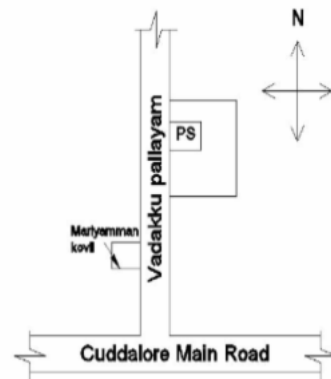

Key MAP View