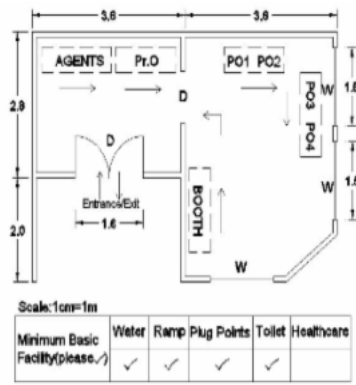

வாக்காளர் பதிவு அலுவலரின்
கையொப்பம்

Nazri Naksha

Google Map View

Polling Station Building Front View

Polling Station Front View

Cad View

Key MAP View

| | | | | | |
|---|------------|--|------------|--|------------|
| 1 பெயர் : பூரணி - கணவர் பெயர்: ரத்தினம் - வீட்டு எண் : 1E வயது : 69 பாலினம் : பெண் Photo is available | UOM0535450 | 2 பெயர் : சுப்ரமணியன் - தந்தையின் பெயர்: கிருஷ்ணமூர்த்தி - வீட்டு எண் : 1E வயது : 63 பாலினம் : ஆண் Photo is available | UOM0708537 | 3 பெயர் : உமாமகேஸ்வரி - கணவர் பெயர்: சுப்பரமணியன் - வீட்டு எண் : 1E வயது : 55 பாலினம் : பெண் Photo is available | UOM0708545 |
| 4 பெயர் : முருகன் - தந்தையின் பெயர்: வெங்கடாசலம் - வீட்டு எண் : 1E வயது : 53 பாலினம் : ஆண் Photo is available | UOM0535567 | 5 பெயர் : பழனியம்மாள் - கணவர் பெயர்: அருணாசலம் - வீட்டு எண் : 1E வயது : 52 பாலினம் : பெண் Photo is available | UOM0535468 | 6 பெயர் : சத்தியா - கணவர் பெயர்: ரவிச்சந்திரன் - வீட்டு எண் : 1E வயது : 42 பாலினம் : பெண் Photo is available | UOM0535435 |
| 7 பெயர் : ஜெயராஜன் - தந்தையின் பெயர்: இராமசாமி - வீட்டு எண் : 1E வயது : 42 பாலினம் : ஆண் Photo is available | UOM0535617 | 8 பெயர் : தேவி - தந்தையின் பெயர்: ரவி - வீட்டு எண் : 1E வயது : 38 பாலினம் : பெண் Photo is available | UOM0535625 | 9 பெயர் : ராஜம் - கணவர் பெயர்: சக்திவேல் - வீட்டு எண் : 1E வயது : 38 பாலினம் : பெண் Photo is available | UOM0535443 |
| 10 பெயர் : நித்தியவாணி - தந்தையின் பெயர்: கருணாகரன் - வீட்டு எண் : 1E வயது : 38 பாலினம் : பெண் Photo is available | UOM0613950 | 11 பெயர் : மேரிஅக்சிவியா - கணவர் பெயர்: ஜெயராஜன் - வீட்டு எண் : 1E வயது : 36 பாலினம் : பெண் Photo is available | UOM0535609 | 12 பெயர் : ரகுராமன் - தந்தையின் பெயர்: ராமமூர்த்தி - வீட்டு எண் : 1E வயது : 34 பாலினம் : ஆண் Photo is available | UOM0535294 |
| 13 பெயர் : சுமதி - கணவர் பெயர்: சரவணன் - வீட்டு எண் : 1E வயது : 34 பாலினம் : பெண் Photo is available | UOM0613976 | 14 பெயர் : சிந்து - தந்தையின் பெயர்: சின்னப்பராஜ் - வீட்டு எண் : 1E வயது : 32 பாலினம் : பெண் Photo is available | UOM0613992 | 15 பெயர் : ஹேமப்பிரியா தந்தையின் பெயர்: பாபு வீட்டு எண் : 1E வயது : 23 பாலினம் : பெண் Photo is available | UOM1940303 |
| 16 பெயர் : ஜானகி கணவர் பெயர்: ஆறுமுகம் வீட்டு எண் : 2E வயது : 44 பாலினம் : பெண் Photo is available | MGM2788875 | 17 பெயர் : கோவிந்தராஜ் தந்தையின் பெயர்: அன்பழகன் வீட்டு எண் : 16 வயது : 35 பாலினம் : ஆண் Photo is available | UOM1022938 | 18 பெயர் : பிரியா இதரர் பெயர்: கோவிந்தன் வீட்டு எண் : 16 வயது : 32 பாலினம் : பெண் Photo is available | UOM1023035 |
| 19 பெயர் : விநாயகமூர்த்தி - தந்தையின் பெயர்: தவிடன் - வீட்டு எண் : 57 வயது : 41 பாலினம் : ஆண் Photo is available | UOM0954685 | 20 பெயர் : ரஞ்சனி தந்தையின் பெயர்: செல்வராஜ் வீட்டு எண் : 69 வயது : 20 பாலினம் : பெண் Photo is available | UOM2143162 | 21 பெயர் : உதயகுமார் பாண்டியன் இதரர் பெயர்: மகாலட்சுமி வீட்டு எண் : 101/11 வயது : 33 பாலினம் : ஆண் Photo is available | UOM2036119 |
| 22 பெயர் : ரூபஸ் - கணவர் பெயர்: பிரவீன்ராஜ் - வீட்டு எண் : 211 வயது : 24 பாலினம் : பெண் Photo is available | UOM1968197 | 23 பெயர் : விஜி - தந்தையின் பெயர்: பக்கிரி - வீட்டு எண் : 346 வயது : 37 பாலினம் : ஆண் Photo is available | UOM0361394 | 24 பெயர் : லதா - கணவர் பெயர்: ராஜி - வீட்டு எண் : 346 வயது : 35 பாலினம் : பெண் Photo is available | UOM0361386 |
| 25 பெயர் : ரகுராம் ராமதாஸ் தந்தையின் பெயர்: ராமதாஸ் ரா வீட்டு எண் : 393 வயது : 21 பாலினம் : ஆண் Photo is available | UOM2260503 | 26 பெயர் : உதயகுமார் - தந்தையின் பெயர்: முத்தையன் - வீட்டு எண் : 400 வயது : 34 பாலினம் : ஆண் Photo is available | UOM0361402 | 27 பெயர் : ராஜகீர்த்தி - தந்தையின் பெயர்: அரிதாஸ் - வீட்டு எண் : 446A வயது : 33 பாலினம் : பெண் Photo is available | UOM0613984 |
| 28 பெயர் : நாராயணசாமி - தந்தையின் பெயர்: பார்வதி - வீட்டு எண் : 448 வயது : 32 பாலினம் : ஆண் Photo is available | UOM0361410 | 29 பெயர் : பிரதீமா கணவர் பெயர்: ரஞ்சித்குமார் வீட்டு எண் : 464 வயது : 32 பாலினம் : பெண் Photo is available | UOM1940345 | 30 பெயர் : கனமொழி - கணவர் பெயர்: அன்பரசன் - வீட்டு எண் : 538 வயது : 35 பாலினம் : பெண் Photo is available | UOM0361428 |