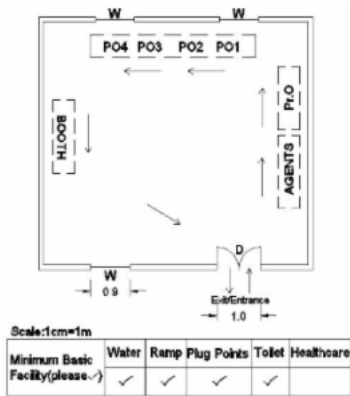

Google Map View

Polling Station Building Front View

Polling Station Front View

Cad View

Key MAP View

1 பெயர் : சசிகலா கணவர் பெயர்: சிலம்பரசன் வீட்டு எண் : 0 வயது : 43 பாலினம் : பெண் Photo is available	UOM1116268	2 பெயர் : விஜயகுமாரி தந்தையின் பெயர்: விஜயபாலன் வீட்டு எண் : 0 வயது : 29 பாலினம் : பெண் Photo is available	UOM1021872	3 பெயர் : தேவி கணவர் பெயர்: குமார் வீட்டு எண் : 1 வயது : 55 பாலினம் : பெண் Photo is available	UOM2219319
4 பெயர் : குமாரவேல் தந்தையின் பெயர்: சுந்தரமூர்த்தி வீட்டு எண் : 1 வயது : 36 பாலினம் : ஆண் Photo is available	UOM2229342	5 பெயர் : ஞானசேகர் தாயின் பெயர்: குள்ளப்பொண்ணு வீட்டு எண் : 1 வயது : 34 பாலினம் : ஆண் Photo is available	UOM2220721	6 பெயர் : பானுபிரியா கணவர் பெயர்: சரத்குமார் வீட்டு எண் : 1 வயது : 32 பாலினம் : பெண் Photo is available	UOM2219194
7 பெயர் : பிரியதர்ஷினி - தந்தையின் பெயர்: சண்முகம் - வீட்டு எண் : 1 வயது : 27 பாலினம் : பெண் Photo is available	UOM0979062	8 பெயர் : நவின் தந்தையின் பெயர்: பூபாலன் வீட்டு எண் : 1 வயது : 26 பாலினம் : ஆண் Photo is available	UOM1099431	9 பெயர் : சமரன் தந்தையின் பெயர்: சுந்தர்ராஜ் வீட்டு எண் : 1 வயது : 25 பாலினம் : ஆண் Photo is available	UOM1099399
10 பெயர் : தனுஷ் தந்தையின் பெயர்: தசுஷிணாமூர்த்தி வீட்டு எண் : 1 வயது : 21 பாலினம் : ஆண் Photo is available	UOM2218816	11 பெயர் : பவித்ரா கணவர் பெயர்: ஞானசேகர் வீட்டு எண் : 1 வயது : 21 பாலினம் : பெண் Photo is available	UOM2220960	12 பெயர் : ராகுல் தந்தையின் பெயர்: முருகையன் வீட்டு எண் : 1 வயது : 19 பாலினம் : ஆண் Photo is available	UOM2220705
13 பெயர் : இசையமுதன் தந்தையின் பெயர்: கோவிந்தராஜ் வீட்டு எண் : 1 வயது : 19 பாலினம் : ஆண் Photo is available	UOM2229375	14 பெயர் : புகழரசன் தந்தையின் பெயர்: பூபாலன் வீட்டு எண் : 1 வயது : 19 பாலினம் : ஆண் Photo is available	UOM2229367	15 பெயர் : மாயவேல் தந்தையின் பெயர்: பரசுராமன் வீட்டு எண் : 1 வயது : 19 பாலினம் : ஆண் Photo is available	UOM2241016
16 பெயர் : கிருஷ்ணம்மாள் - கணவர் பெயர்: தவமணி - வீட்டு எண் : 1E வயது : 84 பாலினம் : பெண் Photo is available	UOM0407429	17 பெயர் : மூர்த்தி - தந்தையின் பெயர்: மணி - வீட்டு எண் : 1E வயது : 59 பாலினம் : ஆண் Photo is available	UOM0537100	18 பெயர் : கலைவாணி - கணவர் பெயர்: பூபாலன் - வீட்டு எண் : 1E வயது : 57 பாலினம் : பெண் Photo is available	UOM0537183
19 பெயர் : கந்தசாமி - தந்தையின் பெயர்: சண்முகன் - வீட்டு எண் : 1E வயது : 56 பாலினம் : ஆண் Photo is available	UOM0734210	20 பெயர் : ஆச்சியம்மாள் - கணவர் பெயர்: கந்தசாமி - வீட்டு எண் : 1E வயது : 55 பாலினம் : பெண் Photo is available	UOM0734202	21 பெயர் : கவிதா - கணவர் பெயர்: சண்முகம் - வீட்டு எண் : 1E வயது : 52 பாலினம் : பெண் Photo is available	UOM0537233
22 பெயர் : ஏகவள்ளி - கணவர் பெயர்: ரவி - வீட்டு எண் : 1E வயது : 50 பாலினம் : பெண் Photo is available	UOM1708213	23 பெயர் : பாலு தந்தையின் பெயர்: மணி - வீட்டு எண் : 1E வயது : 48 பாலினம் : ஆண் Photo is available	UOM0537001	24 பெயர் : பாலமுருகன் - தந்தையின் பெயர்: முத்துக்கண்ணு - வீட்டு எண் : 1E வயது : 47 பாலினம் : ஆண் Photo is available	UOM0537092
25 பெயர் : மாரியம்மாள் - கணவர் பெயர்: மூர்த்தி - வீட்டு எண் : 1E வயது : 47 பாலினம் : பெண் Photo is available	UOM0537308	26 பெயர் : முருகன் - தந்தையின் பெயர்: கோபி - வீட்டு எண் : 1E வயது : 45 பாலினம் : ஆண் Photo is available	UOM0537159	27 பெயர் : கிருஷ்ணவேணி - கணவர் பெயர்: அறிவழகன் - வீட்டு எண் : 1E வயது : 45 பாலினம் : பெண் Photo is available	UOM0537506
28 பெயர் : முருகவேல் - தந்தையின் பெயர்: அரசன் - வீட்டு எண் : 1E வயது : 45 பாலினம் : ஆண் Photo is available	UOM0538033	29 பெயர் : சித்ரா - கணவர் பெயர்: முத்து - வீட்டு எண் : 1E வயது : 44 பாலினம் : பெண் Photo is available	UOM0537225	30 பெயர் : லட்சுமி - கணவர் பெயர்: ரகு - வீட்டு எண் : 1E வயது : 43 பாலினம் : பெண் Photo is available	UOM0407395