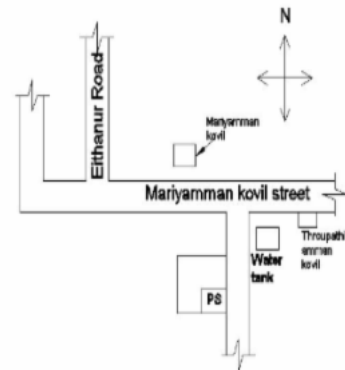

Key MAP View