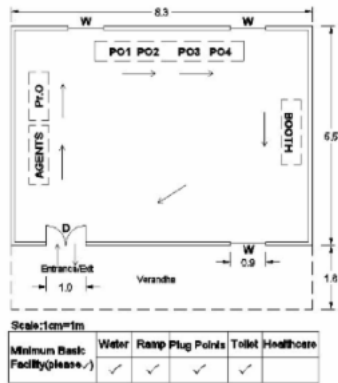

Google Map View

Polling Station Building Front View

Polling Station Front View

Cad View

Key MAP View

1 பெயர் : பூங்கொடி - கணவர் பெயர்: வேலு - வீட்டு எண் : 1-1 வயது : 39 பாலினம் : பெண் Photo is available	UOM0614826	2 பெயர் : நந்தினி தந்தையின் பெயர்: பழனி வீட்டு எண் : 1/3 வயது : 27 பாலினம் : பெண் Photo is available	UOM0989285	3 பெயர் : மகேஷ்வரன் தந்தையின் பெயர்: குருமூர்த்தி வீட்டு எண் : 1/6ஏ வயது : 24 பாலினம் : ஆண் Photo is available	UOM1960137
4 பெயர் : பிரியங்கா தந்தையின் பெயர்: குருமூர்த்தி வீட்டு எண் : 1/6ஏ வயது : 21 பாலினம் : பெண் Photo is available	UOM2069169	5 பெயர் : ராஜலக்ஷ்மி தந்தையின் பெயர்: பழனிசுமார் வீட்டு எண் : 1/6பீ வயது : 23 பாலினம் : பெண் Photo is available	UOM2012375	6 பெயர் : பவித்ரா - தந்தையின் பெயர்: ராமமூர்த்தி - வீட்டு எண் : 1/12 வயது : 31 பாலினம் : பெண் Photo is available	IKU0745695
7 பெயர் : பிரதீப் குமார் தந்தையின் பெயர்: பழனி வீட்டு எண் : 1/12 வயது : 25 பாலினம் : ஆண் Photo is available	UOM1941350	8 பெயர் : மோகன்ராஜ் - தந்தையின் பெயர்: ராஜேந்திரன் - வீட்டு எண் : 1-12A வயது : 31 பாலினம் : ஆண் Photo is available	UOM0614875	9 பெயர் : அருண்சுமார் - தந்தையின் பெயர்: பழனி - வீட்டு எண் : 1-12A வயது : 29 பாலினம் : ஆண் Photo is available	UOM0876615
10 பெயர் : பெர்னாட்ஷா - தந்தையின் பெயர்: ராஜேந்திரன் - வீட்டு எண் : 1-12A வயது : 29 பாலினம் : ஆண் Photo is available	UOM0876623	11 பெயர் : சரவணன் தந்தையின் பெயர்: சண்முகம் வீட்டு எண் : 1/16 வயது : 25 பாலினம் : ஆண் Photo is available	UOM1941459	12 பெயர் : ரம்யா தந்தையின் பெயர்: சேகர் வீட்டு எண் : 1/20 வயது : 22 பாலினம் : பெண் Photo is available	UOM2037224
13 பெயர் : ரமேஷ் சேகர் தந்தையின் பெயர்: சேகர் வீட்டு எண் : 1/20 வயது : 19 பாலினம் : ஆண் Photo is available	UOM2226553	14 பெயர் : சரண்ராஜ் - தந்தையின் பெயர்: சீனு வாசன் - வீட்டு எண் : 1-31 வயது : 30 பாலினம் : ஆண் Photo is available	UOM0734293	15 பெயர் : அருநேஷ்வரன் தந்தையின் பெயர்: தட்சணாமூர்த்தி வீட்டு எண் : 1/36 வயது : 21 பாலினம் : ஆண் Photo is available	UOM2037299
16 பெயர் : ஹரிபிரசாத் தந்தையின் பெயர்: பன்னீர்செல்வம் வீட்டு எண் : 1/38 வயது : 21 பாலினம் : ஆண் Photo is available	UOM2037190	17 பெயர் : ஜீவன் குமார் தந்தையின் பெயர்: ஐயப்பன் வீட்டு எண் : 1/38 வயது : 20 பாலினம் : ஆண் Photo is available	UOM2226520	18 பெயர் : அருள்சுமார் தந்தையின் பெயர்: ஐயப்பன் வீட்டு எண் : 1/38 சி வயது : 22 பாலினம் : ஆண் Photo is available	UOM2025088
19 பெயர் : வெற்றிவேல் தந்தையின் பெயர்: பழனிசுமார் வீட்டு எண் : 1/64 வயது : 25 பாலினம் : ஆண் Photo is available	UOM2012383	20 பெயர் : ஆனந்தி - கணவர் பெயர்: பழனி - வீட்டு எண் : 1E வயது : 50 பாலினம் : பெண் Photo is available	UOM0614818	21 பெயர் : ஆனந்தராஜ் - தந்தையின் பெயர்: சந்திரகாசன் - வீட்டு எண் : 1E வயது : 38 பாலினம் : ஆண் Photo is available	UOM0618579
22 பெயர் : சிந்துஜா - தந்தையின் பெயர்: புருஷோத்தமன் - வீட்டு எண் : 1E வயது : 32 பாலினம் : பெண் Photo is available	UOM0614693	23 பெயர் : ஜெய் நிஷா கணவர் பெயர்: ஜெயக்குமார் வீட்டு எண் : 1இ வயது : 25 பாலினம் : பெண் Photo is available	UOM1942093	24 பெயர் : கமலி தந்தையின் பெயர்: உதயசுமார் வீட்டு எண் : 1இ வயது : 23 பாலினம் : பெண் Photo is available	UOM1911338
25 பெயர் : ரேணுகாதேவி தந்தையின் பெயர்: தங்கவேலு வீட்டு எண் : 1இ வயது : 23 பாலினம் : பெண் Photo is available	UOM1942028	26 பெயர் : வனஜா - கணவர் பெயர்: புருசோத்தமன் - வீட்டு எண் : 2 வயது : 56 பாலினம் : பெண் Photo is available	UOM1687219	27 பெயர் : ஜோதியிரபா - தந்தையின் பெயர்: புருஷோத்தமன் - வீட்டு எண் : 2-1 வயது : 31 பாலினம் : பெண் Photo is available	UOM0614701
28 பெயர் : சக்திவேல் தந்தையின் பெயர்: ராமகிருஷ்ணன் வீட்டு எண் : 2/2எ வயது : 22 பாலினம் : ஆண் Photo is available	UOM2037430	29 பெயர் : ஜோதி கணவர் பெயர்: ஞானபிரகாசம் வீட்டு எண் : 2/30 வயது : 50 பாலினம் : பெண் Photo is available	UOM2037554	30 பெயர் : வெங்கடேசன் - தந்தையின் பெயர்: தனுசு - வீட்டு எண் : 2-68 வயது : 29 பாலினம் : ஆண் Photo is available	UOM0791087