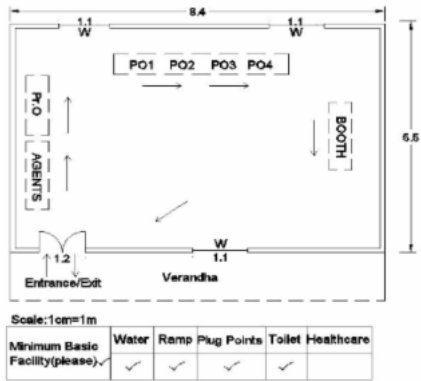

Google Map View

Polling Station Building Front View

Polling Station Front View

Cad View

Key MAP View

1	KRY2180560	பெயர் : பரசுராமன் மாணிக்கம் தந்தையின் பெயர்: மாணிக்கம் - வீட்டு எண் : 00 வயது : 43 பாலினம் : ஆண்	Photo is available	2	UOM1021443	பெயர் : கலைச்செல்வி கணவர் பெயர்: வினோதகுமார் வீட்டு எண் : 1 வயது : 28 பாலினம் : பெண்	Photo is available	3	UOM1076355	பெயர் : கார்த்திகேயன் தந்தையின் பெயர்: ஞானவேல் வீட்டு எண் : 1 வயது : 26 பாலினம் : ஆண்	Photo is available
4	UOM2226686	பெயர் : நவீன் தந்தையின் பெயர்: ரத்தனவேல் வீட்டு எண் : 1/90 வயது : 19 பாலினம் : ஆண்	Photo is available	5	UOM0539213	பெயர் : பாலமுருகன் - தந்தையின் பெயர்: தண்டபாணி - வீட்டு எண் : 1/96ஏ வயது : 36 பாலினம் : ஆண்	Photo is available	6	NWZ0697748	பெயர் : பிரியா - தந்தையின் பெயர்: ஜோதி - வீட்டு எண் : 1/96 ஏ வயது : 31 பாலினம் : பெண்	Photo is available
7	UOM1982123	பெயர் : அஜும் தந்தையின் பெயர்: அண்ணன்மலை வீட்டு எண் : 1/128 வயது : 23 பாலினம் : ஆண்	Photo is available	8	UOM0539460	பெயர் : நாகம்மா - கணவர் பெயர்: கோவிந்தன் - வீட்டு எண் : 1E வயது : 80 பாலினம் : பெண்	Photo is available	9	UOM0921346	பெயர் : பக்கிரி - தந்தையின் பெயர்: மாணிக்கம் - வீட்டு எண் : 1E வயது : 71 பாலினம் : ஆண்	Photo is available
10	UOM0539411	பெயர் : கனகவள்ளி - கணவர் பெயர்: பெருமாள் - வீட்டு எண் : 1E வயது : 64 பாலினம் : பெண்	Photo is available	11	UOM1954577	பெயர் : நாகரத்தினம் சுந்தரமூர்த்தி கணவர் பெயர்: சுந்தரமூர்த்தி வீட்டு எண் : 1இ வயது : 57 பாலினம் : பெண்	Photo is available	12	UOM0922500	பெயர் : பாலகுரு - தந்தையின் பெயர்: ஏகாம்பரம் - வீட்டு எண் : 1E வயது : 47 பாலினம் : ஆண்	Photo is available
13	UOM0620047	பெயர் : உஷா - கணவர் பெயர்: சதாசிவம் - வீட்டு எண் : 1E வயது : 46 பாலினம் : பெண்	Photo is available	14	UOM0615146	பெயர் : மகாலட்சுமி - கணவர் பெயர்: மோகனரங்கன் - வீட்டு எண் : 1E வயது : 41 பாலினம் : பெண்	Photo is available	15	UOM0539437	பெயர் : சிவகாமி - கணவர் பெயர்: கந்தவேல் - வீட்டு எண் : 1E வயது : 40 பாலினம் : பெண்	Photo is available
16	UOM0922526	பெயர் : விஜயகுமார் - தந்தையின் பெயர்: ராமலிங்கம் - வீட்டு எண் : 1E வயது : 40 பாலினம் : ஆண்	Photo is available	17	UOM1941640	பெயர் : சசித்தா கணவர் பெயர்: இளங்கோ வீட்டு எண் : 1இ வயது : 37 பாலினம் : பெண்	Photo is available	18	UOM0539379	பெயர் : கருணாநிதி - தந்தையின் பெயர்: கலியன் - வீட்டு எண் : 1E வயது : 33 பாலினம் : ஆண்	Photo is available
19	UOM0539429	பெயர் : சூபா - தந்தையின் பெயர்: கலியன் - வீட்டு எண் : 1E வயது : 33 பாலினம் : பெண்	Photo is available	20	UOM0922419	பெயர் : நாகலட்சுமி - கணவர் பெயர்: ராஜகுமார் - வீட்டு எண் : 1E வயது : 30 பாலினம் : பெண்	Photo is available	21	UOM0812289	பெயர் : சம்பத் - தந்தையின் பெயர்: ஞானவேல் - வீட்டு எண் : 1E வயது : 29 பாலினம் : ஆண்	Photo is available
22	UOM0876912	பெயர் : கீர்த்திகா - தந்தையின் பெயர்: விஜயகுமார் - வீட்டு எண் : 1E வயது : 29 பாலினம் : பெண்	Photo is available	23	UOM0876755	பெயர் : கண்மணிராஜா - தந்தையின் பெயர்: முருகன் - வீட்டு எண் : 1E வயது : 28 பாலினம் : ஆண்	Photo is available	24	UOM0922534	பெயர் : தேசிங்கன் - தந்தையின் பெயர்: சந்திரசேகரன் - வீட்டு எண் : 1E வயது : 28 பாலினம் : ஆண்	Photo is available
25	UOM0979203	பெயர் : நளினி - தந்தையின் பெயர்: காசிநாதன் - வீட்டு எண் : 1E வயது : 27 பாலினம் : பெண்	Photo is available	26	UOM1941681	பெயர் : வேல்முருகன் தந்தையின் பெயர்: பாலமுருகன் வீட்டு எண் : 1இ வயது : 24 பாலினம் : ஆண்	Photo is available	27	UOM1985738	பெயர் : வெற்றிவேல் தந்தையின் பெயர்: செல்வம் வீட்டு எண் : 1இ வயது : 23 பாலினம் : ஆண்	Photo is available
28	UOM1697689	பெயர் : கலியபெருமாள் - தந்தையின் பெயர்: முருகேசன் - வீட்டு எண் : 2 வயது : 76 பாலினம் : ஆண்	Photo is available	29	UOM1697697	பெயர் : சாரதா - கணவர் பெயர்: கலியபெருமாள் - வீட்டு எண் : 2 வயது : 71 பாலினம் : பெண்	Photo is available	30	UOM0812305	பெயர் : சும்பதி - கணவர் பெயர்: குருமூர்த்தி - வீட்டு எண் : 2 வயது : 42 பாலினம் : பெண்	Photo is available