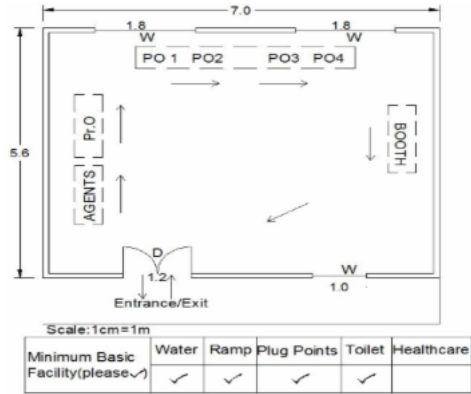

**Google Map View**

**Polling Station Building Front View**

**Polling Station Front View**

**Cad View**

**Key MAP View**

1 பெயர் : காசியம்மாள் - கணவர் பெயர் : ஜெயபால் - வீட்டு எண் : 1E வயது : 63 பாலினம் : பெண் Photo is available	UOM0210666	2 பெயர் : கௌரி - கணவர் பெயர் : கிருஷ்ணமூர்த்தி - வீட்டு எண் : 1E வயது : 61 பாலினம் : பெண் Photo is available	UOM0210732	3 பெயர் : சாவித்திரி - கணவர் பெயர் : பரசுராமன் - வீட்டு எண் : 1E வயது : 60 பாலினம் : பெண் Photo is available	UOM0880757
4 பெயர் : ஆறுமுகம் - தந்தையின் பெயர் : பாவாடை - வீட்டு எண் : 1E வயது : 58 பாலினம் : ஆண் Photo is available	UOM0823583	5 பெயர் : குள்ளம்மா கணவர் பெயர் : சக்திவேல் வீட்டு எண் : 1இ வயது : 56 பாலினம் : பெண் Photo is available	UOM1922103	6 பெயர் : பூவராகவன் - தந்தையின் பெயர் : குருநாதன் - வீட்டு எண் : 1E வயது : 55 பாலினம் : ஆண் Photo is available	UOM0210856
7 பெயர் : சரவணமூர்த்தி - தந்தையின் பெயர் : தில்லையாநந்தம் - வீட்டு எண் : 1E வயது : 54 பாலினம் : ஆண் Photo is available	UOM0823500	8 பெயர் : சாந்தி - கணவர் பெயர் : சரவணமூர்த்தி - வீட்டு எண் : 1E வயது : 50 பாலினம் : பெண் Photo is available	UOM0823674	9 பெயர் : ஷமிம் - கணவர் பெயர் : சிவஜோதி - வீட்டு எண் : 1E வயது : 48 பாலினம் : பெண் Photo is available	UOM0712018
10 பெயர் : உத்திராம்பாள் - கணவர் பெயர் : கலியபெருமாள் - வீட்டு எண் : 1E வயது : 46 பாலினம் : பெண் Photo is available	UOM0210690	11 பெயர் : குணசேகர் - தந்தையின் பெயர் : ஜெயபால் - வீட்டு எண் : 1E வயது : 45 பாலினம் : ஆண் Photo is available	UOM0210393	12 பெயர் : செளந்தர வள்ளி - கணவர் பெயர் : பழனி - வீட்டு எண் : 1E வயது : 45 பாலினம் : பெண் Photo is available	UOM0794214
13 பெயர் : சிவலிங்கம் - தந்தையின் பெயர் : அஞ்சாபுலி - வீட்டு எண் : 1E வயது : 44 பாலினம் : ஆண் Photo is available	UOM0407957	14 பெயர் : பொன்னி - கணவர் பெயர் : கோவிந்தராஜ் - வீட்டு எண் : 1E வயது : 43 பாலினம் : பெண் Photo is available	UOM0210674	15 பெயர் : ஆனந்தவள்ளி - கணவர் பெயர் : செந்தில்குமார் - வீட்டு எண் : 1E வயது : 42 பாலினம் : பெண் Photo is available	UOM0880849
16 பெயர் : பிரபஸ்டி - தந்தையின் பெயர் : ஏழுமலை - வீட்டு எண் : 1E வயது : 41 பாலினம் : பெண் Photo is available	UOM0210450	17 பெயர் : கெஜலட்சுமி - கணவர் பெயர் : அன்பழகன் - வீட்டு எண் : 1E வயது : 40 பாலினம் : பெண் Photo is available	UOM0880765	18 பெயர் : ராஜேஷ் - தந்தையின் பெயர் : கண்ணையன் - வீட்டு எண் : 1E வயது : 40 பாலினம் : ஆண் Photo is available	UOM0210740
19 பெயர் : கிருஷ்ண வேணி - கணவர் பெயர் : பரசுராமன் - வீட்டு எண் : 1E வயது : 39 பாலினம் : பெண் Photo is available	UOM0880773	20 பெயர் : ராஜிவ்காந்தி - தந்தையின் பெயர் : கோபால் - வீட்டு எண் : 1E வயது : 39 பாலினம் : ஆண் Photo is available	UOM0210385	21 பெயர் : சுரேஷ் - தந்தையின் பெயர் : கலியவரதன் - வீட்டு எண் : 1E வயது : 39 பாலினம் : ஆண் Photo is available	UOM0210559
22 பெயர் : வெங்கடாஜலபதி - தந்தையின் பெயர் : பெருமாள் - வீட்டு எண் : 1E வயது : 39 பாலினம் : ஆண் Photo is available	UOM0945345	23 பெயர் : சத்யராஜ் - தந்தையின் பெயர் : கிருஷ்ணன் - வீட்டு எண் : 1E வயது : 39 பாலினம் : ஆண் Photo is available	UOM0210328	24 பெயர் : சரிதா - கணவர் பெயர் : குணசேகரன் - வீட்டு எண் : 1E வயது : 38 பாலினம் : பெண் Photo is available	UOM0210724
25 பெயர் : வீராசாமி - தந்தையின் பெயர் : பாடஷா - வீட்டு எண் : 1E வயது : 38 பாலினம் : ஆண் Photo is available	UOM0823542	26 பெயர் : ஆறுமுகம் - தந்தையின் பெயர் : ஏழுமலை - வீட்டு எண் : 1E வயது : 38 பாலினம் : ஆண் Photo is available	UOM0712075	27 பெயர் : இளையபாரதி - தந்தையின் பெயர் : தண்டபாணி - வீட்டு எண் : 1E வயது : 38 பாலினம் : ஆண் Photo is available	UOM0880831
28 பெயர் : கனிமொழி - கணவர் பெயர் : குணசீலன் - வீட்டு எண் : 1E வயது : 37 பாலினம் : பெண் Photo is available	UOM0880732	29 பெயர் : சதீஷ்குமார் - தந்தையின் பெயர் : ராமலிங்கம் - வீட்டு எண் : 1E வயது : 36 பாலினம் : ஆண் Photo is available	UOM0210377	30 பெயர் : மணிகண்டன் - தந்தையின் பெயர் : முத்தையன் - வீட்டு எண் : 1E வயது : 36 பாலினம் : ஆண் Photo is available	UOM0210757