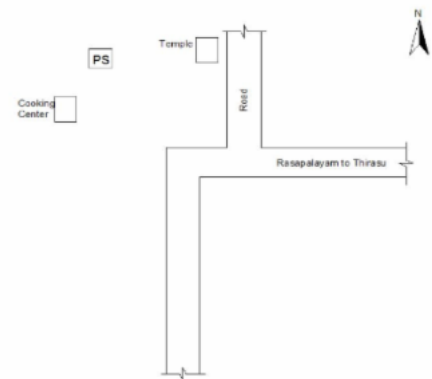

Google Map View

Polling Station Building Front View

Polling Station Front View

Cad View

Key MAP View

1 பெயர் : செபியபுஷ்பம் - கணவர் பெயர்: கணபதி - வீட்டு எண் : 1E வயது : 43 பாலினம் : பெண் Photo is available	UOM0423467	2 பெயர் : லோகநாதன் - தந்தையின் பெயர்: சிவக்கொழுந்து - வீட்டு எண் : 1E வயது : 39 பாலினம் : ஆண் Photo is available	UOM0549774	3 பெயர் : பமீளா - கணவர் பெயர்: வெங்கடேசன் - வீட்டு எண் : 1E வயது : 39 பாலினம் : பெண் Photo is available	UOM0423442
4 பெயர் : பிரியா - தந்தையின் பெயர்: அதிர்வாணம் - வீட்டு எண் : 1E வயது : 35 பாலினம் : பெண் Photo is available	UOM0423483	5 பெயர் : மணிகண்டன் - தந்தையின் பெயர்: சுப்ரமணியன் - வீட்டு எண் : 1E வயது : 33 பாலினம் : ஆண் Photo is available	UOM0423459	6 பெயர் : ஆனந்தராஜ் - தந்தையின் பெயர்: அன்பு - வீட்டு எண் : 1E வயது : 33 பாலினம் : ஆண் Photo is available	UOM0629089
# 7 பெயர் : மணிபாலன் - தந்தையின் பெயர்: சுப்பிரமணியன் - வீட்டு எண் : 1E வயது : 30 பாலினம் : ஆண் Photo is available	UOM0629113	8 பெயர் : கனகராஜ் - தந்தையின் பெயர்: மதுரைவீரன் - வீட்டு எண் : 1E வயது : 30 பாலினம் : ஆண் Photo is available	UOM0823971	9 பெயர் : கோமதி - தந்தையின் பெயர்: இராமலிங்கம் - வீட்டு எண் : 1E வயது : 27 பாலினம் : பெண் Photo is available	UOM0945204
10 பெயர் : முத்துக்குமாரி - தந்தையின் பெயர்: ஞானமூர்த்தி - வீட்டு எண் : 4 வயது : 29 பாலினம் : பெண் Photo is available	UOM0741306	11 பெயர் : வானதி தந்தையின் பெயர்: பழனிசாமி வீட்டு எண் : 25 வயது : 23 பாலினம் : பெண் Photo is available	UOM1975655	12 பெயர் : கலையரசி - தந்தையின் பெயர்: லக்ஷ்மணன் - வீட்டு எண் : 45 வயது : 27 பாலினம் : பெண் Photo is available	UOM0957829
13 பெயர் : சுபாஷினி தந்தையின் பெயர்: சுந்தரம் வீட்டு எண் : 56 வயது : 25 பாலினம் : பெண் Photo is available	UOM1107895	14 பெயர் : ஸ்ரீநாத் தந்தையின் பெயர்: செல்வராசு வீட்டு எண் : 88 வயது : 26 பாலினம் : ஆண் Photo is available	UOM1107853	15 பெயர் : அங்கலஸ்ரீ தந்தையின் பெயர்: மலையப்பன் வீட்டு எண் : 90 வயது : 24 பாலினம் : பெண் Photo is available	UOM1976752
16 பெயர் : கங்காசல்வரி கணவர் பெயர்: தினேஷ்குமார் வீட்டு எண் : 99 வயது : 24 பாலினம் : பெண் Photo is available	UOM2234896	17 பெயர் : புண்ணியமூர்த்தி - தந்தையின் பெயர்: சிவக்கொழுந்து - வீட்டு எண் : 125 வயது : 46 பாலினம் : ஆண் Photo is available	UOM0007633	18 பெயர் : ஆறுமுகம் - தந்தையின் பெயர்: சிவக்கொழுந்து - வீட்டு எண் : 127 வயது : 56 பாலினம் : ஆண் Photo is available	KRY2794279
19 பெயர் : ரஜினி - கணவர் பெயர்: அமிர்தலிங்கம் - வீட்டு எண் : 132 வயது : 46 பாலினம் : பெண் Photo is available	KRY1780931	20 பெயர் : நிகிலா தந்தையின் பெயர்: பக்கிரிபாலு வீட்டு எண் : 133 வயது : 24 பாலினம் : பெண் Photo is available	UOM1976745	21 பெயர் : ரோஸ்லின் தந்தையின் பெயர்: பக்கிரிபாலு வீட்டு எண் : 133 வயது : 24 பாலினம் : பெண் Photo is available	UOM1976760
22 பெயர் : ரஜீத் தந்தையின் பெயர்: கல்யாணி வீட்டு எண் : 136 வயது : 26 பாலினம் : ஆண் Photo is available	UOM1021773	23 பெயர் : மகாலட்சுமி தந்தையின் பெயர்: முருகையன் வீட்டு எண் : 136 வயது : 24 பாலினம் : பெண் Photo is available	UOM1974096	24 பெயர் : மதனகுரு தந்தையின் பெயர்: முருகன் வீட்டு எண் : 150 வயது : 26 பாலினம் : ஆண் Photo is available	UOM1107861
25 பெயர் : இளம்வழுதி தந்தையின் பெயர்: அபிமன்னன் வீட்டு எண் : 174 வயது : 31 பாலினம் : ஆண் Photo is available	UOM1107846	26 பெயர் : காமாட்சி கணவர் பெயர்: இளம்வழுதி வீட்டு எண் : 174 வயது : 28 பாலினம் : பெண் Photo is available	UOM1113869	27 பெயர் : சுப்ரமணி - தந்தையின் பெயர்: சீனுவாசன் - வீட்டு எண் : 175 வயது : 61 பாலினம் : ஆண் Photo is available	UOM1318252
28 பெயர் : தெய்வள்ளி - கணவர் பெயர்: சுப்ரமணி - வீட்டு எண் : 175 வயது : 56 பாலினம் : பெண் Photo is available	UOM1318260	29 பெயர் : வளர்மதி தந்தையின் பெயர்: சிவபாலன் வீட்டு எண் : 175 வயது : 26 பாலினம் : பெண் Photo is available	UOM1976778	30 பெயர் : ராமலிங்கம் - தந்தையின் பெயர்: சிவகொழுந்து - வீட்டு எண் : 177 வயது : 54 பாலினம் : ஆண் Photo is available	UOM1318278