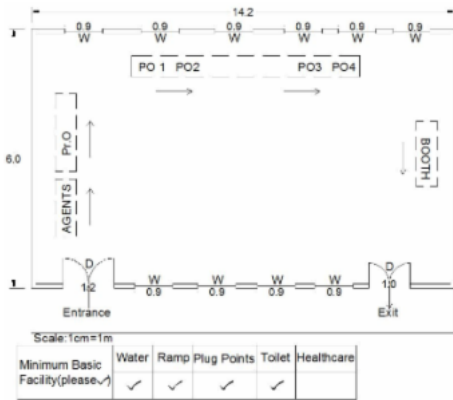

Google Map View

Polling Station Building Front View

Polling Station Front View

Cad View

Key MAP View

1 பெயர் : செபியபுஷ்பம் - கணவர் பெயர்: கணபதி - வீட்டு எண் : 1E வயது : 43 பாலினம் : பெண் Photo is available	UOM0423467	2 பெயர் : லோகநாதன் - தந்தையின் பெயர்: சிவக்கொழுந்து - வீட்டு எண் : 1E வயது : 39 பாலினம் : ஆண் Photo is available	UOM0549774	3 பெயர் : பமீளா - கணவர் பெயர்: வெங்கடேசன் - வீட்டு எண் : 1E வயது : 39 பாலினம் : பெண் Photo is available	UOM0423442
4 பெயர் : பிரியா - தந்தையின் பெயர்: அதிர்வாணம் - வீட்டு எண் : 1E வயது : 35 பாலினம் : பெண் Photo is available	UOM0423483	5 பெயர் : மணிகண்டன் - தந்தையின் பெயர்: சுப்ரமணியன் - வீட்டு எண் : 1E வயது : 33 பாலினம் : ஆண் Photo is available	UOM0423459	6 பெயர் : ஆனந்தராஜ் - தந்தையின் பெயர்: அன்பு - வீட்டு எண் : 1E வயது : 33 பாலினம் : ஆண் Photo is available	UOM0629089
# 7 பெயர் : மணிபாலன் - தந்தையின் பெயர்: சுப்பிரமணியன் - வீட்டு எண் : 1E வயது : 30 பாலினம் : ஆண் Photo is available	UOM0629113	8 பெயர் : கனகராஜ் - தந்தையின் பெயர்: மதுரைவீரன் - வீட்டு எண் : 1E வயது : 30 பாலினம் : ஆண் Photo is available	UOM0823971	9 பெயர் : கோமதி - தந்தையின் பெயர்: இராமலிங்கம் - வீட்டு எண் : 1E வயது : 27 பாலினம் : பெண் Photo is available	UOM0945204
10 பெயர் : முத்துக்குமாரி - தந்தையின் பெயர்: ஞானமூர்த்தி - வீட்டு எண் : 4 வயது : 29 பாலினம் : பெண் Photo is available	UOM0741306	11 பெயர் : வானதி தந்தையின் பெயர்: பழனிசாமி வீட்டு எண் : 25 வயது : 23 பாலினம் : பெண் Photo is available	UOM1975655	12 பெயர் : கலையரசி - தந்தையின் பெயர்: லக்ஷ்மணன் - வீட்டு எண் : 45 வயது : 27 பாலினம் : பெண் Photo is available	UOM0957829
13 பெயர் : சுபாஷினி தந்தையின் பெயர்: சுந்தரம் வீட்டு எண் : 56 வயது : 25 பாலினம் : பெண் Photo is available	UOM1107895	14 பெயர் : ஸ்ரீநாத் தந்தையின் பெயர்: செல்வராசு வீட்டு எண் : 88 வயது : 26 பாலினம் : ஆண் Photo is available	UOM1107853	15 பெயர் : அங்கலஸ்ரீ தந்தையின் பெயர்: மலையப்பன் வீட்டு எண் : 90 வயது : 24 பாலினம் : பெண் Photo is available	UOM1976752
16 பெயர் : கங்காசல்வரி கணவர் பெயர்: தினேஷ்குமார் வீட்டு எண் : 99 வயது : 24 பாலினம் : பெண் Photo is available	UOM2234896	17 பெயர் : புண்ணியமூர்த்தி - தந்தையின் பெயர்: சிவக்கொழுந்து - வீட்டு எண் : 125 வயது : 46 பாலினம் : ஆண் Photo is available	UOM0007633	18 பெயர் : ஆறுமுகம் - தந்தையின் பெயர்: சிவக்கொழுந்து - வீட்டு எண் : 127 வயது : 56 பாலினம் : ஆண் Photo is available	KRY2794279
19 பெயர் : ரஜினி - கணவர் பெயர்: அமிர்தலிங்கம் - வீட்டு எண் : 132 வயது : 46 பாலினம் : பெண் Photo is available	KRY1780931	20 பெயர் : நிகிலா தந்தையின் பெயர்: பக்கிரிபாலு வீட்டு எண் : 133 வயது : 24 பாலினம் : பெண் Photo is available	UOM1976745	21 பெயர் : ரோஸ்லின் தந்தையின் பெயர்: பக்கிரிபாலு வீட்டு எண் : 133 வயது : 24 பாலினம் : பெண் Photo is available	UOM1976760
22 பெயர் : ரஜீத் தந்தையின் பெயர்: கல்யாணி வீட்டு எண் : 136 வயது : 26 பாலினம் : ஆண் Photo is available	UOM1021773	23 பெயர் : மகாலட்சுமி தந்தையின் பெயர்: முருகையன் வீட்டு எண் : 136 வயது : 24 பாலினம் : பெண் Photo is available	UOM1974096	24 பெயர் : மதனகுரு தந்தையின் பெயர்: முருகன் வீட்டு எண் : 150 வயது : 26 பாலினம் : ஆண் Photo is available	UOM1107861
25 பெயர் : இளம்வழுதி தந்தையின் பெயர்: அபிமன்னன் வீட்டு எண் : 174 வயது : 31 பாலினம் : ஆண் Photo is available	UOM1107846	26 பெயர் : காமாட்சி கணவர் பெயர்: இளம்வழுதி வீட்டு எண் : 174 வயது : 28 பாலினம் : பெண் Photo is available	UOM1113869	27 பெயர் : சுப்ரமணி - தந்தையின் பெயர்: சீனுவாசன் - வீட்டு எண் : 175 வயது : 61 பாலினம் : ஆண் Photo is available	UOM1318252
28 பெயர் : தெய்வள்ளி - கணவர் பெயர்: சுப்ரமணி - வீட்டு எண் : 175 வயது : 56 பாலினம் : பெண் Photo is available	UOM1318260	29 பெயர் : வளர்மதி தந்தையின் பெயர்: சிவபாலன் வீட்டு எண் : 175 வயது : 26 பாலினம் : பெண் Photo is available	UOM1976778	30 பெயர் : ராமலிங்கம் - தந்தையின் பெயர்: சிவகொழுந்து - வீட்டு எண் : 177 வயது : 54 பாலினம் : ஆண் Photo is available	UOM1318278