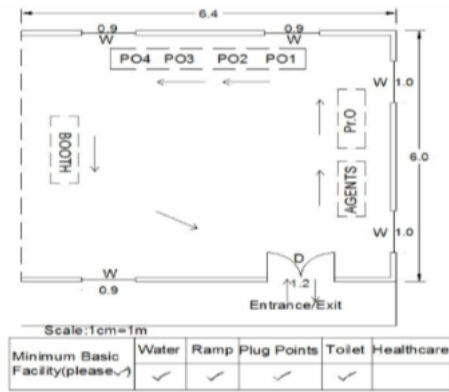

Google Map View

Polling Station Building Front View

Polling Station Front View

Cad View

Key MAP View

1 பெயர் : வேண்டாமிர்தம் - கணவர் பெயர்: வினோத்குமார் - வீட்டு எண் : 1 வயது : 34 பாலினம் : பெண் Photo is available	UOM0542746	2 பெயர் : தினேஷ்குமார் தந்தையின் பெயர்: இளங்கோவன் வீட்டு எண் : 01 வயது : 32 பாலினம் : ஆண் Photo is available	UOM1106210	3 பெயர் : சுதேஷ் ஏ தாயின் பெயர்: தமிழ்செல்வி வீட்டு எண் : 1 வயது : 24 பாலினம் : ஆண் Photo is available	UOM2109668
4 பெயர் : சுந்தரராஜ் அ தாயின் பெயர்: தமிழ்செல்வி வீட்டு எண் : 1 வயது : 22 பாலினம் : ஆண் Photo is available	UOM2205813	5 பெயர் : பழனி - தந்தையின் பெயர்: தர்மலிங்கம் - வீட்டு எண் : 1A வயது : 71 பாலினம் : ஆண் Photo is available	UOM0621003	6 பெயர் : சரவணன் - தந்தையின் பெயர்: பழனி - வீட்டு எண் : 1A வயது : 39 பாலினம் : ஆண் Photo is available	UOM0621029
7 பெயர் : சின்னபொன்னு - கணவர் பெயர்: மணி - வீட்டு எண் : 1E வயது : 46 பாலினம் : பெண் Photo is available	UOM0413062	8 பெயர் : வினோத்குமார் - தந்தையின் பெயர்: ரங்கநாதன் - வீட்டு எண் : 1E வயது : 39 பாலினம் : ஆண் Photo is available	UOM0542670	9 பெயர் : மணிகண்டன் - தந்தையின் பெயர்: தங்கராசு - வீட்டு எண் : 1E வயது : 37 பாலினம் : ஆண் Photo is available	UOM0413096
10 பெயர் : சிலம்பரசன் - தந்தையின் பெயர்: சீனுவாசன் - வீட்டு எண் : 1E வயது : 37 பாலினம் : ஆண் Photo is available	UOM0543298	11 பெயர் : ராஜேஸ்வரி - தந்தையின் பெயர்: சுகுமார் - வீட்டு எண் : 1E வயது : 36 பாலினம் : பெண் Photo is available	UOM0815605	12 பெயர் : பூங்காவனம் - கணவர் பெயர்: சிலம்பரசன் - வீட்டு எண் : 1E வயது : 34 பாலினம் : பெண் Photo is available	UOM0413039
13 பெயர் : உமா - கணவர் பெயர்: பிரகாஷ் - வீட்டு எண் : 1E வயது : 32 பாலினம் : பெண் Photo is available	UOM0543355	14 பெயர் : சுகுமார் - தந்தையின் பெயர்: அன்பழகன் - வீட்டு எண் : 1E வயது : 32 பாலினம் : ஆண் Photo is available	UOM0543306	15 பெயர் : பாக்கியம் - கணவர் பெயர்: ரத்தினவேலு - வீட்டு எண் : 1E வயது : 31 பாலினம் : பெண் Photo is available	UOM0736561
16 பெயர் : விஜயலட்சுமி - கணவர் பெயர்: திருநாவுக்கரசு - வீட்டு எண் : 1E வயது : 31 பாலினம் : பெண் Photo is available	UOM0543280	17 பெயர் : ராஜ்குமார் - தந்தையின் பெயர்: ராமலிங்கம் - வீட்டு எண் : 1E வயது : 29 பாலினம் : ஆண் Photo is available	UOM0736553	18 பெயர் : ராம்கி - தந்தையின் பெயர்: மகாலிங்கம் - வீட்டு எண் : 1e வயது : 27 பாலினம் : ஆண் Photo is available	UOM0955633
19 பெயர் : சினேகா கணவர் பெயர்: ராஜசேகர் வீட்டு எண் : 3 வயது : 23 பாலினம் : பெண் Photo is available	UOM2040210	20 பெயர் : கவியரசன் தந்தையின் பெயர்: காசிநாதன் வீட்டு எண் : 5 வயது : 21 பாலினம் : ஆண் Photo is available	UOM2040269	21 பெயர் : சத்தியமூர்த்தி தந்தையின் பெயர்: ராஜவேலு வீட்டு எண் : 7 வயது : 24 பாலினம் : ஆண் Photo is available	UOM1926450
22 பெயர் : இமயவரம்பன் தந்தையின் பெயர்: காசிநாதன் வீட்டு எண் : 25 வயது : 23 பாலினம் : ஆண் Photo is available	UOM2039782	23 பெயர் : கோவிந்தன் - தந்தையின் பெயர்: நடராஜன் - வீட்டு எண் : 26 வயது : 37 பாலினம் : ஆண் Photo is available	KRY2816288	24 பெயர் : சவரிராஜன் தந்தையின் பெயர்: கோவிந்தன் வீட்டு எண் : 36 வயது : 22 பாலினம் : ஆண் Photo is available	UOM2030062
25 பெயர் : திவாகரன் தாயின் பெயர்: அம்சவள்ளி வீட்டு எண் : 38 வயது : 22 பாலினம் : ஆண் Photo is available	UOM2038735	S 26 பெயர் : சுமித்ரா கணவர் பெயர்: பாலராஜ் வீட்டு எண் : 41 வயது : 28 பாலினம் : பெண் DELETED Photo is available	UOM2070332	S 27 பெயர் : ஜெயா - கணவர் பெயர்: அருணாச்சலம் - வீட்டு எண் : 44 வயது : 57 பாலினம் : பெண் DELETED Photo is available	UOM0543215
S 28 பெயர் : தனுசு - தந்தையின் பெயர்: அருணாச்சலம் - வீட்டு எண் : 44 வயது : 44 பாலினம் : ஆண் DELETED Photo is available	KRY2816379	29 பெயர் : லதா - கணவர் பெயர்: தனுசு - வீட்டு எண் : 44 வயது : 39 பாலினம் : பெண் Photo is available	UOM0298083	30 பெயர் : தட்சணாமூர்த்தி - தந்தையின் பெயர்: அருணாச்சலம்பத்தர் - வீட்டு எண் : 44 வயது : 38 பாலினம் : ஆண் Photo is available	UOM0298141