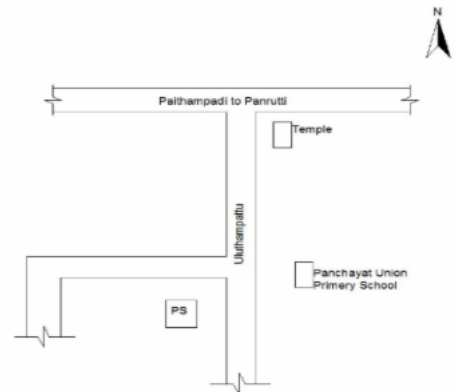

Google Map View

Polling Station Building Front View

Polling Station Front View

Cad View

Key MAP View

1 பெயர் : வேண்டாமிர்தம் - கணவர் பெயர்: வினோத்குமார் - வீட்டு எண் : 1 வயது : 34 பாலினம் : பெண் Photo is available	UOM0542746	2 பெயர் : தினேஷ்குமார் தந்தையின் பெயர்: இளங்கோவன் வீட்டு எண் : 01 வயது : 32 பாலினம் : ஆண் Photo is available	UOM1106210	3 பெயர் : சுதேஷ் ஏ தாயின் பெயர்: தமிழ்செல்வி வீட்டு எண் : 1 வயது : 24 பாலினம் : ஆண் Photo is available	UOM2109668
4 பெயர் : சுந்தரராஜ் அ தாயின் பெயர்: தமிழ்செல்வி வீட்டு எண் : 1 வயது : 22 பாலினம் : ஆண் Photo is available	UOM2205813	5 பெயர் : பழனி - தந்தையின் பெயர்: தர்மலிங்கம் - வீட்டு எண் : 1A வயது : 71 பாலினம் : ஆண் Photo is available	UOM0621003	6 பெயர் : சரவணன் - தந்தையின் பெயர்: பழனி - வீட்டு எண் : 1A வயது : 39 பாலினம் : ஆண் Photo is available	UOM0621029
7 பெயர் : சின்னபொன்னு - கணவர் பெயர்: மணி - வீட்டு எண் : 1E வயது : 46 பாலினம் : பெண் Photo is available	UOM0413062	8 பெயர் : வினோத்குமார் - தந்தையின் பெயர்: ரங்கநாதன் - வீட்டு எண் : 1E வயது : 39 பாலினம் : ஆண் Photo is available	UOM0542670	9 பெயர் : மணிகண்டன் - தந்தையின் பெயர்: தங்கராசு - வீட்டு எண் : 1E வயது : 37 பாலினம் : ஆண் Photo is available	UOM0413096
10 பெயர் : சிலம்பரசன் - தந்தையின் பெயர்: சீனுவாசன் - வீட்டு எண் : 1E வயது : 37 பாலினம் : ஆண் Photo is available	UOM0543298	11 பெயர் : ராஜேஸ்வரி - தந்தையின் பெயர்: சுகுமார் - வீட்டு எண் : 1E வயது : 36 பாலினம் : பெண் Photo is available	UOM0815605	12 பெயர் : பூங்காவனம் - கணவர் பெயர்: சிலம்பரசன் - வீட்டு எண் : 1E வயது : 34 பாலினம் : பெண் Photo is available	UOM0413039
13 பெயர் : உமா - கணவர் பெயர்: பிரகாஷ் - வீட்டு எண் : 1E வயது : 32 பாலினம் : பெண் Photo is available	UOM0543355	14 பெயர் : சுகுமார் - தந்தையின் பெயர்: அன்பழகன் - வீட்டு எண் : 1E வயது : 32 பாலினம் : ஆண் Photo is available	UOM0543306	15 பெயர் : பாக்கியம் - கணவர் பெயர்: ரத்தினவேலு - வீட்டு எண் : 1E வயது : 31 பாலினம் : பெண் Photo is available	UOM0736561
16 பெயர் : விஜயலட்சுமி - கணவர் பெயர்: திருநாவுக்கரசு - வீட்டு எண் : 1E வயது : 31 பாலினம் : பெண் Photo is available	UOM0543280	17 பெயர் : ராஜ்குமார் - தந்தையின் பெயர்: ராமலிங்கம் - வீட்டு எண் : 1E வயது : 29 பாலினம் : ஆண் Photo is available	UOM0736553	18 பெயர் : ராம்கி - தந்தையின் பெயர்: மகாலிங்கம் - வீட்டு எண் : 1e வயது : 27 பாலினம் : ஆண் Photo is available	UOM0955633
19 பெயர் : சினேகா கணவர் பெயர்: ராஜசேகர் வீட்டு எண் : 3 வயது : 23 பாலினம் : பெண் Photo is available	UOM2040210	20 பெயர் : கவியரசன் தந்தையின் பெயர்: காசிநாதன் வீட்டு எண் : 5 வயது : 21 பாலினம் : ஆண் Photo is available	UOM2040269	21 பெயர் : சத்தியமூர்த்தி தந்தையின் பெயர்: ராஜவேலு வீட்டு எண் : 7 வயது : 24 பாலினம் : ஆண் Photo is available	UOM1926450
22 பெயர் : இமயவரம்பன் தந்தையின் பெயர்: காசிநாதன் வீட்டு எண் : 25 வயது : 23 பாலினம் : ஆண் Photo is available	UOM2039782	23 பெயர் : கோவிந்தன் - தந்தையின் பெயர்: நடராஜன் - வீட்டு எண் : 26 வயது : 37 பாலினம் : ஆண் Photo is available	KRY2816288	24 பெயர் : சவரிராஜன் தந்தையின் பெயர்: கோவிந்தன் வீட்டு எண் : 36 வயது : 22 பாலினம் : ஆண் Photo is available	UOM2030062
25 பெயர் : திவாகரன் தாயின் பெயர்: அம்சவள்ளி வீட்டு எண் : 38 வயது : 22 பாலினம் : ஆண் Photo is available	UOM2038735	S 26 பெயர் : சுமித்ரா கணவர் பெயர்: பாலராஜ் வீட்டு எண் : 41 வயது : 28 பாலினம் : பெண் DELETED Photo is available	UOM2070332	S 27 பெயர் : ஜெயா - கணவர் பெயர்: அருணாச்சலம் - வீட்டு எண் : 44 வயது : 57 பாலினம் : பெண் DELETED Photo is available	UOM0543215
S 28 பெயர் : தனுசு - தந்தையின் பெயர்: அருணாச்சலம் - வீட்டு எண் : 44 வயது : 44 பாலினம் : ஆண் DELETED Photo is available	KRY2816379	29 பெயர் : லதா - கணவர் பெயர்: தனுசு - வீட்டு எண் : 44 வயது : 39 பாலினம் : பெண் Photo is available	UOM0298083	30 பெயர் : தட்சணாமூர்த்தி - தந்தையின் பெயர்: அருணாச்சலம்பத்தர் - வீட்டு எண் : 44 வயது : 38 பாலினம் : ஆண் Photo is available	UOM0298141