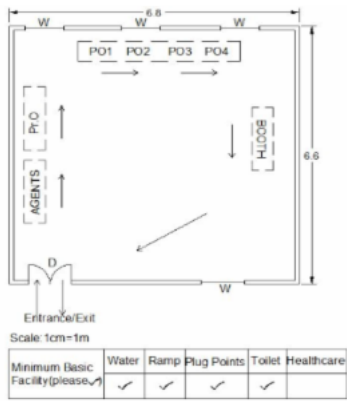

Google Map View

Polling Station Building Front View

Polling Station Front View

Cad View

Key MAP View

1 பெயர் : அர்ச்சனா கணவர் பெயர்: ராஜேஷ் வீட்டு எண் : 00 வயது : 27 பாலினம் : பெண் Photo is available	UOM2067775	2 பெயர் : அனிதா கணவர் பெயர்: அஜித் வீட்டு எண் : 0 வயது : 26 பாலினம் : பெண் Photo is available	UOM1131572	3 பெயர் : அஜித் தந்தையின் பெயர்: முருகன் வீட்டு எண் : 0 வயது : 26 பாலினம் : ஆண் Photo is available	UOM1131598
4 பெயர் : பரணிதரன் தந்தையின் பெயர்: தமிழ்வாணன் வீட்டு எண் : 0 வயது : 19 பாலினம் : ஆண் Photo is available	UOM2214930	5 பெயர் : செந்தில்குமார் தந்தையின் பெயர்: ஞானகுரு வீட்டு எண் : 1 வயது : 54 பாலினம் : ஆண் Photo is available	UOM1089937	6 பெயர் : சசிகலா - கணவர் பெயர்: சிவானந்தம் - வீட்டு எண் : 1 வயது : 50 பாலினம் : பெண் Photo is available	KRY1800606
7 பெயர் : அமுதா கணவர் பெயர்: கலியமுர்த்தி வீட்டு எண் : 1 வயது : 50 பாலினம் : பெண் Photo is available	UOM1088822	8 பெயர் : ரமேஷ் - தந்தையின் பெயர்: சீனுவாசன் - வீட்டு எண் : 1 வயது : 49 பாலினம் : ஆண் Photo is available	UOM1241215	9 பெயர் : ஜான்சிராணி கணவர் பெயர்: அருணா வீட்டு எண் : 1 வயது : 47 பாலினம் : பெண் Photo is available	UOM1846047
10 பெயர் : ராஜேஷ் - தந்தையின் பெயர்: கண்ணன் - வீட்டு எண் : 1 வயது : 42 பாலினம் : ஆண் Photo is available	KRY1342245	11 பெயர் : அன்பு - தந்தையின் பெயர்: சந்திரசேகர் - வீட்டு எண் : 1 வயது : 38 பாலினம் : ஆண் Photo is available	UOM0881243	12 பெயர் : பிரபாவதி கணவர் பெயர்: பரசுராமன் வீட்டு எண் : 1 வயது : 37 பாலினம் : பெண் Photo is available	UOM1088806
13 பெயர் : புனிதவல்லி - கணவர் பெயர்: லக்ஷ்மணன் வீட்டு எண் : 1 வயது : 37 பாலினம் : பெண் Photo is available	UOM1840198	14 பெயர் : கலைவாணி - தந்தையின் பெயர்: சிவராஜ் - வீட்டு எண் : 1 வயது : 36 பாலினம் : பெண் Photo is available	UOM0881276	15 பெயர் : ராஜலட்சுமி கணவர் பெயர்: ராஜா வீட்டு எண் : 1 வயது : 35 பாலினம் : பெண் Photo is available	UOM1833581
16 பெயர் : மதிவாணன் - தந்தையின் பெயர்: குணசேகரன் - வீட்டு எண் : 1 வயது : 28 பாலினம் : ஆண் Photo is available	UOM0881268	17 பெயர் : சோனியா தந்தையின் பெயர்: கலியமுர்த்தி வீட்டு எண் : 1 வயது : 25 பாலினம் : பெண் Photo is available	UOM1088830	18 பெயர் : பிரேமதர்ஷினி தந்தையின் பெயர்: முருகன் வீட்டு எண் : 1/19 வயது : 26 பாலினம் : பெண் Photo is available	UOM1117779
19 பெயர் : கனிதா - கணவர் பெயர்: ரமேஷ் - வீட்டு எண் : 1-22 வயது : 41 பாலினம் : பெண் Photo is available	UOM0213462	20 பெயர் : சாவித்திரி - தந்தையின் பெயர்: வெங்கடகிருஷ்ணன் - வீட்டு எண் : 1E வயது : 89 பாலினம் : பெண் Photo is available	UOM0305367	21 பெயர் : ராஜி நாயுடு - தந்தையின் பெயர்: பச்சையப்பன் நாயுடு - வீட்டு எண் : 1E வயது : 60 பாலினம் : ஆண் Photo is available	UOM0426114
22 பெயர் : வாசன் - தந்தையின் பெயர்: சின்னையன் - வீட்டு எண் : 1E வயது : 57 பாலினம் : பெண் Photo is available	UOM0213272	23 பெயர் : பழனி - தந்தையின் பெயர்: மணி - வீட்டு எண் : 1E வயது : 52 பாலினம் : ஆண் Photo is available	UOM0551119	24 பெயர் : மல்லிகா - கணவர் பெயர்: பழனி - வீட்டு எண் : 1E வயது : 47 பாலினம் : பெண் Photo is available	UOM0551093
25 பெயர் : உமா - கணவர் பெயர்: கலியமுர்த்தி - வீட்டு எண் : 1E வயது : 45 பாலினம் : பெண் Photo is available	UOM0550996	26 பெயர் : பாக்கியலட்சுமி - கணவர் பெயர்: சங்கர் - வீட்டு எண் : 1E வயது : 44 பாலினம் : பெண் Photo is available	UOM0213793	27 பெயர் : சுரேஷ்குமார் - தந்தையின் பெயர்: கோவிந்தன் - வீட்டு எண் : 1E வயது : 44 பாலினம் : ஆண் Photo is available	UOM0305078
28 பெயர் : சுதா - கணவர் பெயர்: சதிஷ் - வீட்டு எண் : 1E வயது : 43 பாலினம் : பெண் Photo is available	UOM0305052	29 பெயர் : அமுதவல்லி - கணவர் பெயர்: இளங்கோ - வீட்டு எண் : 1E வயது : 42 பாலினம் : பெண் Photo is available	UOM0426569	30 பெயர் : ஆதி - கணவர் பெயர்: செல்வக்குமார் - வீட்டு எண் : 1E வயது : 40 பாலினம் : பெண் Photo is available	UOM0365346