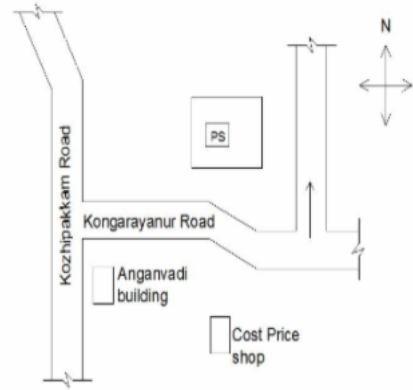

Key MAP View