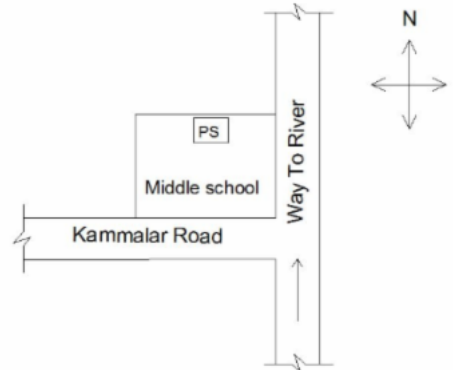

Google Map View

Polling Station Building Front View

Polling Station Front View

Cad View

Key MAP View

சட்டமன்றத் தொகுதியின் எண் மற்றும் பெயர் : 154-பண்ருட்டி  
பிரிவு எண் மற்றும் பெயர் 1-பகண்டை (வ.கி) மற்றும் (ஊ), சின்னபகண்டை ரெட்டியார் தெரு