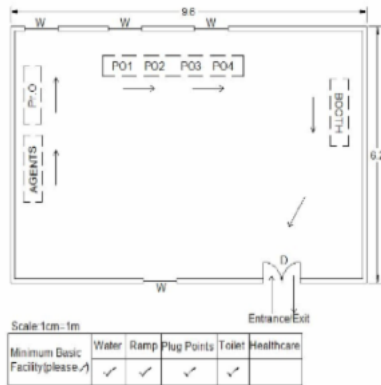

Google Map View

Polling Station Building Front View

Polling Station Front View

Cad View

Key MAP View

சட்டமன்றத் தொகுதியின் எண் மற்றும் பெயர் : 154-பண்ருட்டி  
பிரிவு எண் மற்றும் பெயர் 1-பகண்டை (வ.கி) மற்றும் (ஊ), சின்னபகண்டை ரெட்டியார் தெரு