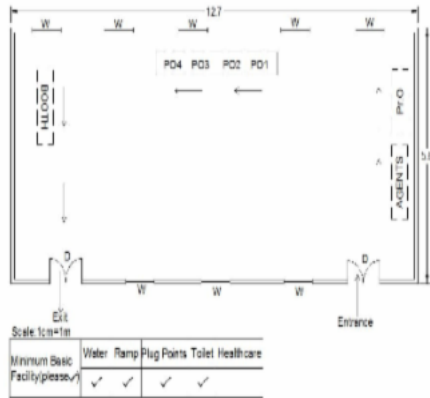

Google Map View

Polling Station Building Front View

Polling Station Front View

Cad View

Key MAP View

சட்டமன்றத் தொகுதியின் எண் மற்றும் பெயர் : 154-பண்ருட்டி  
பிரிவு எண் மற்றும் பெயர் 1-கொங்கராயனூர் (வ.கி) மற்றும் (ஊ), குளத்துமேட்டு தெரு