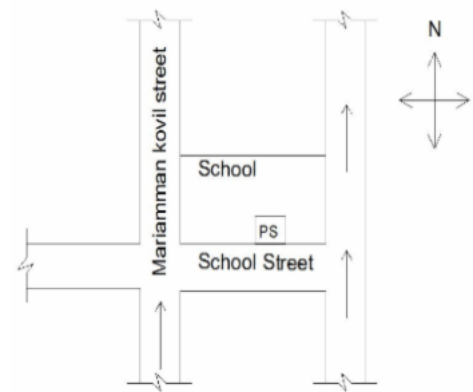

Google Map View

Polling Station Building Front View

Polling Station Front View

Cad View

Key MAP View

சட்டமன்றத் தொகுதியின் எண் மற்றும் பெயர் : 154-பண்ருட்டி  
பிரிவு எண் மற்றும் பெயர் 1-கொங்கராயனூர் (வ.கி) மற்றும் (ஊ), குளத்துமேட்டு தெரு