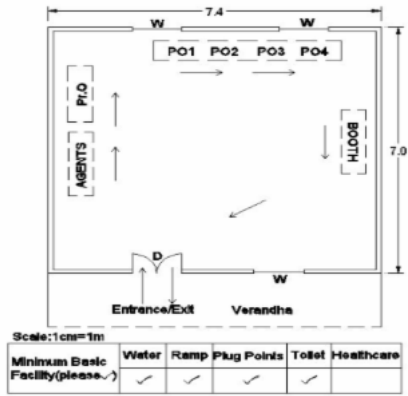

**Google Map View**

**Polling Station Building Front View**

**Polling Station Front View**

**Cad View**

**Key MAP View**

1 பெயர் : கபீர்வேல் - தந்தையின் பெயர்: நாசுவரான் - வீட்டு எண் : 1 வயது : 43 பாலினம் : ஆண் Photo is available	KRY2807683	2 பெயர் : ஏழமுத்து - தந்தையின் பெயர்: வீரன் - வீட்டு எண் : 1E வயது : 84 பாலினம் : ஆண் Photo is available	UOM0433177	3 பெயர் : சாரங்கபாணி - தந்தையின் பெயர்: நாராயணசாமி - வீட்டு எண் : 1E வயது : 82 பாலினம் : ஆண் Photo is available	UOM0432948
4 பெயர் : அம்மாபொண்ணு - கணவர் பெயர்: ஏழமுத்து - வீட்டு எண் : 1E வயது : 75 பாலினம் : பெண் Photo is available	KRY1077122	5 பெயர் : அன்புக்கரசி - கணவர் பெயர்: ராமச்சந்திரன் - வீட்டு எண் : 1E வயது : 63 பாலினம் : பெண் Photo is available	UOM0433193	6 பெயர் : கெஜா - கணவர் பெயர்: பிரபு - வீட்டு எண் : 1e வயது : 48 பாலினம் : பெண் Photo is available	UOM0218560
7 பெயர் : நாகம்மாள் - கணவர் பெயர்: சக்திவேல் - வீட்டு எண் : 1E வயது : 46 பாலினம் : பெண் Photo is available	UOM0433276	8 பெயர் : சக்திவேல் - தந்தையின் பெயர்: ஏழமுத்து - வீட்டு எண் : 1E வயது : 45 பாலினம் : ஆண் Photo is available	UOM0433359	9 பெயர் : சித்திரா - கணவர் பெயர்: சுப்பரமணியன் - வீட்டு எண் : 1E வயது : 44 பாலினம் : பெண் Photo is available	UOM0432799
10 பெயர் : செல்வி - கணவர் பெயர்: ஏகாம்பரம் - வீட்டு எண் : 1E வயது : 42 பாலினம் : பெண் Photo is available	UOM0368365	11 பெயர் : புவனேஸ்வரி - கணவர் பெயர்: புருஷோத்தமன் - வீட்டு எண் : 1E வயது : 41 பாலினம் : பெண் Photo is available	UOM0433235	12 பெயர் : சிலம்பரசி - கணவர் பெயர்: பிரசாந்த் - வீட்டு எண் : 1e வயது : 40 பாலினம் : பெண் Photo is available	UOM0218529
13 பெயர் : ஆனந்தி - தாயின் பெயர்: ஏகவல்லி - வீட்டு எண் : 1E வயது : 40 பாலினம் : பெண் Photo is available	UOM0433409	14 பெயர் : காளிதாசன் - தந்தையின் பெயர்: சக்திவேல் - வீட்டு எண் : 1E வயது : 38 பாலினம் : ஆண் Photo is available	UOM0638320	15 பெயர் : பிரியா - கணவர் பெயர்: இளையரசன் - வீட்டு எண் : 1E வயது : 37 பாலினம் : பெண் Photo is available	UOM0912600
16 பெயர் : ரா சரவணன் தந்தையின் பெயர்: இராமச்சந்திரன் - வீட்டு எண் : 1E வயது : 37 பாலினம் : ஆண் Photo is available	UOM0433284	17 பெயர் : செளந்திரபாண்டியன் - தந்தையின் பெயர்: சுந்தரமூர்த்தி - வீட்டு எண் : 1E வயது : 36 பாலினம் : ஆண் Photo is available	UOM0433342	18 பெயர் : சிற்றரசன் - தந்தையின் பெயர்: சின்னதம்பி - வீட்டு எண் : 1E வயது : 36 பாலினம் : ஆண் Photo is available	UOM0432666
19 பெயர் : ஜெய்சீலன் - தந்தையின் பெயர்: இராஜலிங்கம் - வீட்டு எண் : 1E வயது : 36 பாலினம் : ஆண் Photo is available	UOM0368357	20 பெயர் : கார்வேந்தன் - தந்தையின் பெயர்: கலியன் - வீட்டு எண் : 1E வயது : 35 பாலினம் : ஆண் Photo is available	UOM0368514	21 பெயர் : சாமளவேணி - கணவர் பெயர்: ராஜேஷ்குமார் - வீட்டு எண் : 1E வயது : 34 பாலினம் : பெண் Photo is available	UOM0433383
22 பெயர் : மாலா - கணவர் பெயர்: முரளி - வீட்டு எண் : 1E வயது : 33 பாலினம் : பெண் Photo is available	UOM0368308	23 பெயர் : அமரன் - தந்தையின் பெயர்: மூர்த்தி - வீட்டு எண் : 1E வயது : 33 பாலினம் : ஆண் Photo is available	UOM0432633	24 பெயர் : சிவசங்கரி - கணவர் பெயர்: பிரபாகரன் - வீட்டு எண் : 1E வயது : 32 பாலினம் : பெண் Photo is available	UOM0829184
25 பெயர் : முகிலன் - தந்தையின் பெயர்: சேகர் - வீட்டு எண் : 1E வயது : 32 பாலினம் : ஆண் Photo is available	UOM0746917	26 பெயர் : ராஜ்குமார் - தந்தையின் பெயர்: ரவி - வீட்டு எண் : 1E வயது : 31 பாலினம் : ஆண் Photo is available	UOM0638353	27 பெயர் : மதுவந்தி - கணவர் பெயர்: முரசொலிமாறன் - வீட்டு எண் : 1E வயது : 30 பாலினம் : பெண் Photo is available	UOM0829051
28 பெயர் : வினோத்குமார் - தந்தையின் பெயர்: பாபு - வீட்டு எண் : 1E வயது : 29 பாலினம் : ஆண் Photo is available	UOM0746974	29 பெயர் : பிரியா - தந்தையின் பெயர்: விமலராஜ் - வீட்டு எண் : 1E வயது : 28 பாலினம் : பெண் Photo is available	UOM0829127	30 பெயர் : பூஞ்சோலை - கணவர் பெயர்: பன்னீர்செல்வம் - வீட்டு எண் : 2 வயது : 37 பாலினம் : பெண் Photo is available	UOM1292614