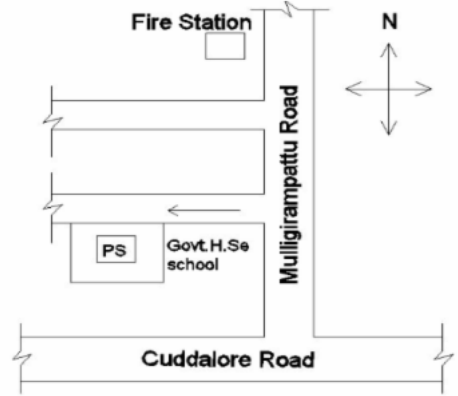

**Google Map View**

**Polling Station Building Front View**

**Polling Station Front View**

**Cad View**

**Key MAP View**

1 பெயர் : கபீர்வேல் - தந்தையின் பெயர்: நாசுவரான் - வீட்டு எண் : 1 வயது : 43 பாலினம் : ஆண் Photo is available	KRY2807683	2 பெயர் : ஏழமுத்து - தந்தையின் பெயர்: வீரன் - வீட்டு எண் : 1E வயது : 84 பாலினம் : ஆண் Photo is available	UOM0433177	3 பெயர் : சாரங்கபாணி - தந்தையின் பெயர்: நாராயணசாமி - வீட்டு எண் : 1E வயது : 82 பாலினம் : ஆண் Photo is available	UOM0432948
4 பெயர் : அம்மாபொண்ணு - கணவர் பெயர்: ஏழமுத்து - வீட்டு எண் : 1E வயது : 75 பாலினம் : பெண் Photo is available	KRY1077122	5 பெயர் : அன்புக்கரசி - கணவர் பெயர்: ராமச்சந்திரன் - வீட்டு எண் : 1E வயது : 63 பாலினம் : பெண் Photo is available	UOM0433193	6 பெயர் : கெஜா - கணவர் பெயர்: பிரபு - வீட்டு எண் : 1e வயது : 48 பாலினம் : பெண் Photo is available	UOM0218560
7 பெயர் : நாகம்மாள் - கணவர் பெயர்: சக்திவேல் - வீட்டு எண் : 1E வயது : 46 பாலினம் : பெண் Photo is available	UOM0433276	8 பெயர் : சக்திவேல் - தந்தையின் பெயர்: ஏழமுத்து - வீட்டு எண் : 1E வயது : 45 பாலினம் : ஆண் Photo is available	UOM0433359	9 பெயர் : சித்திரா - கணவர் பெயர்: சுப்பரமணியன் - வீட்டு எண் : 1E வயது : 44 பாலினம் : பெண் Photo is available	UOM0432799
10 பெயர் : செல்வி - கணவர் பெயர்: ஏகாம்பரம் - வீட்டு எண் : 1E வயது : 42 பாலினம் : பெண் Photo is available	UOM0368365	11 பெயர் : புவனேஸ்வரி - கணவர் பெயர்: புருஷோத்தமன் - வீட்டு எண் : 1E வயது : 41 பாலினம் : பெண் Photo is available	UOM0433235	12 பெயர் : சிலம்பரசி - கணவர் பெயர்: பிரசாந்த் - வீட்டு எண் : 1e வயது : 40 பாலினம் : பெண் Photo is available	UOM0218529
13 பெயர் : ஆனந்தி - தாயின் பெயர்: ஏகவல்லி - வீட்டு எண் : 1E வயது : 40 பாலினம் : பெண் Photo is available	UOM0433409	14 பெயர் : காளிதாசன் - தந்தையின் பெயர்: சக்திவேல் - வீட்டு எண் : 1E வயது : 38 பாலினம் : ஆண் Photo is available	UOM0638320	15 பெயர் : பிரியா - கணவர் பெயர்: இளையரசன் - வீட்டு எண் : 1E வயது : 37 பாலினம் : பெண் Photo is available	UOM0912600
16 பெயர் : ரா சரவணன் தந்தையின் பெயர்: இராமச்சந்திரன் - வீட்டு எண் : 1E வயது : 37 பாலினம் : ஆண் Photo is available	UOM0433284	17 பெயர் : செளந்திரபாண்டியன் - தந்தையின் பெயர்: சுந்தரமூர்த்தி - வீட்டு எண் : 1E வயது : 36 பாலினம் : ஆண் Photo is available	UOM0433342	18 பெயர் : சிற்றரசன் - தந்தையின் பெயர்: சின்னதம்பி - வீட்டு எண் : 1E வயது : 36 பாலினம் : ஆண் Photo is available	UOM0432666
19 பெயர் : ஜெய்சீலன் - தந்தையின் பெயர்: இராஜலிங்கம் - வீட்டு எண் : 1E வயது : 36 பாலினம் : ஆண் Photo is available	UOM0368357	20 பெயர் : கார்வேந்தன் - தந்தையின் பெயர்: கலியன் - வீட்டு எண் : 1E வயது : 35 பாலினம் : ஆண் Photo is available	UOM0368514	21 பெயர் : சாமளவேணி - கணவர் பெயர்: ராஜேஷ்குமார் - வீட்டு எண் : 1E வயது : 34 பாலினம் : பெண் Photo is available	UOM0433383
22 பெயர் : மாலா - கணவர் பெயர்: முரளி - வீட்டு எண் : 1E வயது : 33 பாலினம் : பெண் Photo is available	UOM0368308	23 பெயர் : அமரன் - தந்தையின் பெயர்: மூர்த்தி - வீட்டு எண் : 1E வயது : 33 பாலினம் : ஆண் Photo is available	UOM0432633	24 பெயர் : சிவசங்கரி - கணவர் பெயர்: பிரபாகரன் - வீட்டு எண் : 1E வயது : 32 பாலினம் : பெண் Photo is available	UOM0829184
25 பெயர் : முகிலன் - தந்தையின் பெயர்: சேகர் - வீட்டு எண் : 1E வயது : 32 பாலினம் : ஆண் Photo is available	UOM0746917	26 பெயர் : ராஜ்குமார் - தந்தையின் பெயர்: ரவி - வீட்டு எண் : 1E வயது : 31 பாலினம் : ஆண் Photo is available	UOM0638353	27 பெயர் : மதுவந்தி - கணவர் பெயர்: முரசொலிமாறன் - வீட்டு எண் : 1E வயது : 30 பாலினம் : பெண் Photo is available	UOM0829051
28 பெயர் : வினோத்குமார் - தந்தையின் பெயர்: பாபு - வீட்டு எண் : 1E வயது : 29 பாலினம் : ஆண் Photo is available	UOM0746974	29 பெயர் : பிரியா - தந்தையின் பெயர்: விமலராஜ் - வீட்டு எண் : 1E வயது : 28 பாலினம் : பெண் Photo is available	UOM0829127	30 பெயர் : பூஞ்சோலை - கணவர் பெயர்: பன்னீர்செல்வம் - வீட்டு எண் : 2 வயது : 37 பாலினம் : பெண் Photo is available	UOM1292614