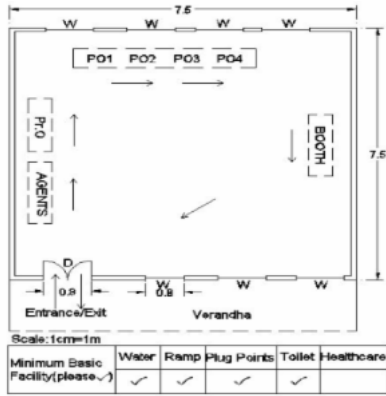

Google Map View

Polling Station Building Front View

Polling Station Front View

Cad View

Key MAP View

1 பெயர் : கல்யாணி - கணவர் பெயர்: சுப்புராயன் - வீட்டு எண் : 1 வயது : 78 பாலினம் : பெண் Photo is available UOM1799675	2 பெயர் : பாலசுப்ரமணியன் - தந்தையின் பெயர்: ரங்கசாமி - வீட்டு எண் : 1 வயது : 60 பாலினம் : ஆண் Photo is available UOM1799683	3 பெயர் : ராஜசேகர் - தந்தையின் பெயர்: சுப்ராயன் - வீட்டு எண் : 1 வயது : 53 பாலினம் : ஆண் Photo is available UOM1791318
4 பெயர் : வள்ளி - கணவர் பெயர்: பாலசுப்ரமணியன் - வீட்டு எண் : 1 வயது : 53 பாலினம் : பெண் Photo is available KRY1262740	5 பெயர் : ராஜா - தந்தையின் பெயர்: சுப்ராயன் - வீட்டு எண் : 1 வயது : 48 பாலினம் : ஆண் Photo is available KRY1262070	6 பெயர் : வெங்கடாஜலபதி - தந்தையின் பெயர்: சுப்புராயன் - வீட்டு எண் : 1 வயது : 46 பாலினம் : ஆண் Photo is available KRY2130524
7 பெயர் : அருள்வேதநாயகி - கணவர் பெயர்: வெங்கடாஜலபதி - வீட்டு எண் : 1 வயது : 39 பாலினம் : பெண் Photo is available UOM0877282	8 பெயர் : அசூன் குமார் தந்தையின் பெயர்: பாலசுப்ரமணியன் வீட்டு எண் : 1/8 வயது : 29 பாலினம் : ஆண் Photo is available UOM2006229	9 பெயர் : அபிஷேக் குமார் தந்தையின் பெயர்: பாலசுப்ரமணியன் வீட்டு எண் : 1/8 வயது : 25 பாலினம் : ஆண் Photo is available UOM2005197
10 பெயர் : தீபா - தந்தையின் பெயர்: கலியன் - வீட்டு எண் : 1E வயது : 30 பாலினம் : பெண் Photo is available UOM0830737	11 பெயர் : பாவின்ராஜ் - தந்தையின் பெயர்: மகரத் - வீட்டு எண் : 1E வயது : 28 பாலினம் : ஆண் Photo is available UOM0830554	12 பெயர் : கபில் தந்தையின் பெயர்: மகரத் வீட்டு எண் : 1இ வயது : 26 பாலினம் : ஆண் Photo is available UOM1836816
13 பெயர் : பூவிழி தந்தையின் பெயர்: முருகேசன் வீட்டு எண் : 1இ வயது : 25 பாலினம் : பெண் Photo is available UOM1840883	14 பெயர் : திவ்யா - தந்தையின் பெயர்: முருகேசன் - வீட்டு எண் : 2 வயது : 29 பாலினம் : பெண் Photo is available UOM0877217	15 பெயர் : ராகவேந்தன் தந்தையின் பெயர்: ரமேஷ் வீட்டு எண் : 2 வயது : 20 பாலினம் : ஆண் Photo is available UOM2090173
16 பெயர் : ஆதிலட்சுமி - கணவர் பெயர்: அழகாநந்தம் - வீட்டு எண் : 4 வயது : 71 பாலினம் : பெண் Photo is available UOM1791334	17 பெயர் : சுகா - தந்தையின் பெயர்: அழகாநந்தம் - வீட்டு எண் : 4 வயது : 49 பாலினம் : பெண் Photo is available UOM1791359	18 பெயர் : உஷா - தந்தையின் பெயர்: அழகாநந்தம் - வீட்டு எண் : 4 வயது : 43 பாலினம் : பெண் Photo is available KRY1324250
19 பெயர் : பிரியா - தந்தையின் பெயர்: அழகாநந்தம் - வீட்டு எண் : 4 வயது : 42 பாலினம் : பெண் Photo is available KRY2130060	20 பெயர் : சிவகுமார் - தந்தையின் பெயர்: பெருமாள் - வீட்டு எண் : 5 வயது : 53 பாலினம் : ஆண் Photo is available UOM1791383	21 பெயர் : பிரியா - கணவர் பெயர்: முருகேசன் - வீட்டு எண் : 5 வயது : 43 பாலினம் : பெண் Photo is available UOM0437467
22 பெயர் : ஜீவா கணவர் பெயர்: வினாயகம் வீட்டு எண் : 5 வயது : 31 பாலினம் : பெண் Photo is available UOM1892926	23 பெயர் : காசிநாதன் - தந்தையின் பெயர்: ஆறுமுகம் - வீட்டு எண் : 6 வயது : 44 பாலினம் : ஆண் Photo is available KRY1345974	24 பெயர் : மகரத் தந்தையின் பெயர்: துளசிங்கம் - வீட்டு எண் : 8 வயது : 56 பாலினம் : ஆண் Photo is available UOM1792290
25 பெயர் : மார்டின் - தந்தையின் பெயர்: துளசிங்கம் - வீட்டு எண் : 8 வயது : 51 பாலினம் : ஆண் Photo is available KRY2745180	26 பெயர் : பாணு - கணவர் பெயர்: மகரத் - வீட்டு எண் : 8 வயது : 46 பாலினம் : பெண் Photo is available KRY1315167	27 பெயர் : பிரபாகரன் - தந்தையின் பெயர்: துளசிங்கம் - வீட்டு எண் : 8 வயது : 43 பாலினம் : ஆண் Photo is available KRY1303213
28 பெயர் : ராஜாமணி - தந்தையின் பெயர்: துளசிங்கம் - வீட்டு எண் : 8 வயது : 38 பாலினம் : பெண் Photo is available UOM0558700	29 பெயர் : அபிநயா - தந்தையின் பெயர்: அம்பேத்கர் - வீட்டு எண் : 8 வயது : 31 பாலினம் : பெண் Photo is available UOM0558718	30 பெயர் : அருண் குமார் தந்தையின் பெயர்: அம்பேத்கர் வீட்டு எண் : 8 வயது : 24 பாலினம் : ஆண் Photo is available UOM1893429