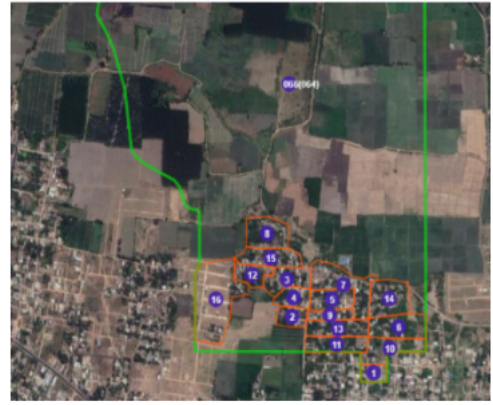

Google Map View

Polling Station Building Front View

Polling Station Front View

Cad View

Key MAP View

சட்டமன்றத் தொகுதியின் எண் மற்றும் பெயர் : 154-பண்ணாட்டி  
பிரிவு எண் மற்றும் பெயர் 1-நெல்லிக்குப்பம் (ந), வார்டு 12 தெற்கு-வடக்கு வீதி