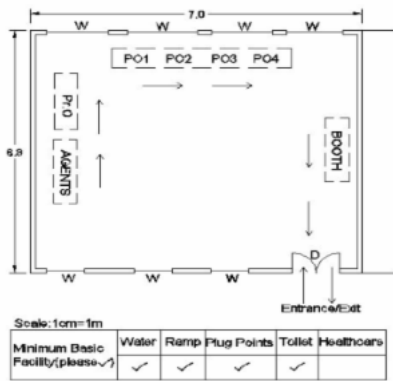

Google Map View

Polling Station Building Front View

Polling Station Front View

Cad View

Key MAP View

சட்டமன்றத் தொகுதியின் எண் மற்றும் பெயர் : 154-பண்ணாட்டி  
பிரிவு எண் மற்றும் பெயர் 1-நெல்லிக்குப்பம் (ந), வார்டு 12 தெற்கு-வடக்கு வீதி