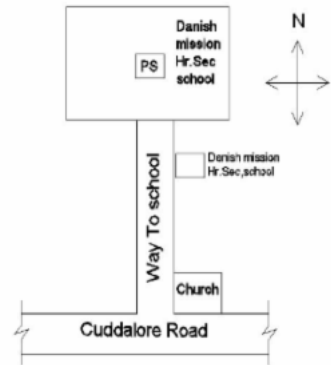

Google Map View

Polling Station Building Front View

Polling Station Front View

Cad View

Key MAP View

சட்டமன்றத் தொகுதியின் எண் மற்றும் பெயர் : 154-பண்ணாட்டி  
பிரிவு எண் மற்றும் பெயர் 1-நெல்லிக்குப்பம் (ந), வார்டு 12 தெற்கு-வடக்கு வீதி