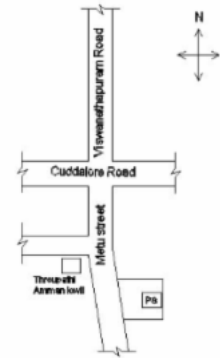

Key MAP View