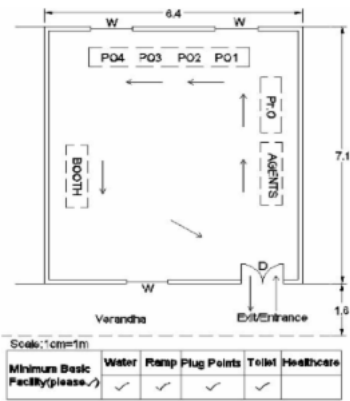

வாக்காளர் பதிவு அலுவலரின்
கையொப்பம்

Nazri Naksha

Google Map View

Polling Station Building Front View

Polling Station Front View

Cad View

Key MAP View

சட்டமன்றத் தொகுதியின் எண் மற்றும் பெயர் : 154-பண்டிடி