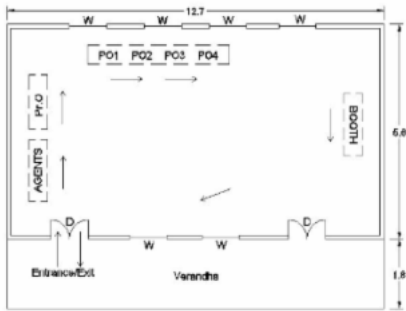

Google Map View

Polling Station Building Front View

Polling Station Front View

Cad View

Minimum Basic Facility (please ✓)	Water	Ramp	Plug Points	Toilet	Healthcare
	✓	✓	✓	✓	✓

Key MAP View

சட்டமன்றத் தொகுதியின் எண் மற்றும் பெயர் : 154-பண்டிபிரிவு எண் மற்றும் பெயர் 1-நெல்லிக்குப்பம் (ந), வார்டு 19 சாமிநாதன் தெரு