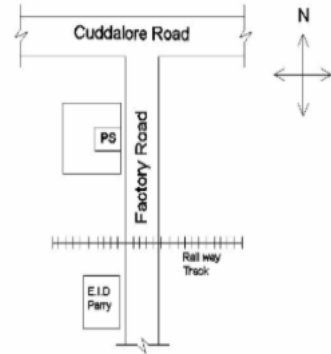

Google Map View

Polling Station Building Front View

Polling Station Front View

Cad View

Minimum Basic Facility (please ✓)	Water	Ramp	Plug Points	Toilet	Healthcare
	✓	✓	✓	✓	✓

Key MAP View

சட்டமன்றத் தொகுதியின் எண் மற்றும் பெயர் : 154-பண்டிபிரிவு எண் மற்றும் பெயர் 1-நெல்லிக்குப்பம் (ந), வார்டு 19 சாமிநாதன் தெரு