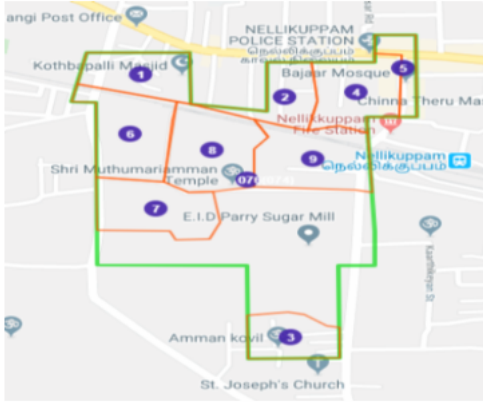

Nazri Naksha