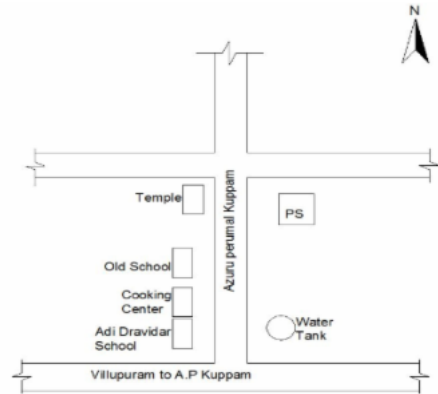

**Google Map View**

**Polling Station Building Front View**

**Polling Station Front View**

**Cad View**

**Key MAP View**

1 பெயர் : முருகன் தந்தையின் பெயர்: சுப்பிரமணி வீட்டு எண் : 01 வயது : 35 பாலினம் : ஆண் Photo is available UOM2144616	2 பெயர் : வைதேகி கணவர் பெயர்: முருகன் வீட்டு எண் : 1 வயது : 30 பாலினம் : பெண் Photo is available UOM2151355	3 பெயர் : கனகராஜ் தந்தையின் பெயர்: சிவபெருமாள் வீட்டு எண் : 1 வயது : 22 பாலினம் : ஆண் Photo is available UOM2113454
4 பெயர் : சோனியா தந்தையின் பெயர்: கிருஷ்ணமூர்த்தி வீட்டு எண் : 1 வயது : 21 பாலினம் : பெண் Photo is available UOM2211597	S 5 பெயர் : சிவகணேஷ் தந்தையின் பெயர்: குருமூர்த்தி வீட்டு எண் : 1 வயது : 20 பாலினம் : ஆண் Photo is available UOM2113629	6 பெயர் : ஜோதிகா தந்தையின் பெயர்: கிருஷ்ணமூர்த்தி வீட்டு எண் : 1 வயது : 20 பாலினம் : பெண் Photo is available UOM2167450
7 பெயர் : அர்ச்சுனா தந்தையின் பெயர்: தியாகராஜன் வீட்டு எண் : 1 வயது : 20 பாலினம் : பெண் Photo is available UOM2197838	8 பெயர் : மணி - தந்தையின் பெயர்: தாண்டவராயன் - வீட்டு எண் : 1E வயது : 50 பாலினம் : ஆண் Photo is available UOM0415356	9 பெயர் : வளர்மதி - கணவர் பெயர்: ஜோதி - வீட்டு எண் : 1E வயது : 48 பாலினம் : பெண் Photo is available UOM0414797
10 பெயர் : அம்சவள்ளி - கணவர் பெயர்: விராசாமி - வீட்டு எண் : 1E வயது : 47 பாலினம் : பெண் Photo is available UOM0414748	11 பெயர் : ஜோதிலிங்கம் - தந்தையின் பெயர்: மாசினாமணி - வீட்டு எண் : 1E வயது : 43 பாலினம் : ஆண் Photo is available UOM0415505	12 பெயர் : பழனியம்மாள் - கணவர் பெயர்: கலியமூர்த்தி - வீட்டு எண் : 1E வயது : 43 பாலினம் : பெண் Photo is available UOM0414706
13 பெயர் : மஞ்சுளா - கணவர் பெயர்: பழனி - வீட்டு எண் : 1E வயது : 43 பாலினம் : பெண் Photo is available UOM0414771	14 பெயர் : முத்துலட்சுமி - கணவர் பெயர்: கெஜேந்திரன் - வீட்டு எண் : 1E வயது : 42 பாலினம் : பெண் Photo is available UOM0414854	15 பெயர் : ராஜிவ்காந்தி - தந்தையின் பெயர்: குமரசாமி - வீட்டு எண் : 1E வயது : 41 பாலினம் : ஆண் Photo is available UOM0415521
16 பெயர் : சுதா - கணவர் பெயர்: ரவி - வீட்டு எண் : 1E வயது : 40 பாலினம் : பெண் Photo is available UOM0415091	17 பெயர் : பரசுராமன் - தந்தையின் பெயர்: ராஜேந்திரன் - வீட்டு எண் : 1E வயது : 40 பாலினம் : ஆண் Photo is available UOM0363077	18 பெயர் : பவாணி - கணவர் பெயர்: அன்பு - வீட்டு எண் : 1E வயது : 39 பாலினம் : பெண் Photo is available UOM0414789
19 பெயர் : பிரேமா - கணவர் பெயர்: சத்தியராஜ் - வீட்டு எண் : 1E வயது : 38 பாலினம் : பெண் Photo is available UOM0415018	20 பெயர் : தனலட்சுமி - தந்தையின் பெயர்: கலியன் - வீட்டு எண் : 1E வயது : 38 பாலினம் : பெண் Photo is available UOM0299339	21 பெயர் : முருகன் - தந்தையின் பெயர்: சுப்பரமணியன் - வீட்டு எண் : 1E வயது : 37 பாலினம் : ஆண் Photo is available UOM0415323
22 பெயர் : பத்மாவதி - கணவர் பெயர்: திருமலை - வீட்டு எண் : 1E வயது : 35 பாலினம் : பெண் Photo is available UOM0414847	23 பெயர் : சௌந்தரி - கணவர் பெயர்: அன்பரசன் - வீட்டு எண் : 1E வயது : 35 பாலினம் : பெண் Photo is available UOM0416156	24 பெயர் : வெங்கடேசன் - தந்தையின் பெயர்: குப்புசாமி - வீட்டு எண் : 1E வயது : 35 பாலினம் : ஆண் Photo is available UOM0543850
25 பெயர் : வாசுகி - கணவர் பெயர்: ராஜிவ்காந்தி - வீட்டு எண் : 1E வயது : 34 பாலினம் : பெண் Photo is available UOM0816470	26 பெயர் : வெங்கடேஷ் - தந்தையின் பெயர்: ஆறுமுகம் - வீட்டு எண் : 1E வயது : 34 பாலினம் : ஆண் Photo is available UOM0363069	27 பெயர் : சுதாகர் - தந்தையின் பெயர்: சுப்பரமணியன் - வீட்டு எண் : 1E வயது : 32 பாலினம் : ஆண் Photo is available UOM0415349
28 பெயர் : பார்த்திபன் - தந்தையின் பெயர்: கலியன் - வீட்டு எண் : 1E வயது : 32 பாலினம் : ஆண் Photo is available UOM0543918	29 பெயர் : அருள்பாண்டியன் - தந்தையின் பெயர்: அய்யனார் - வீட்டு எண் : 1E வயது : 31 பாலினம் : ஆண் Photo is available UOM0622043	30 பெயர் : சுரேந்தர் - தந்தையின் பெயர்: வெற்றிவேல் - வீட்டு எண் : 1E வயது : 27 பாலினம் : ஆண் Photo is available UOM0949131