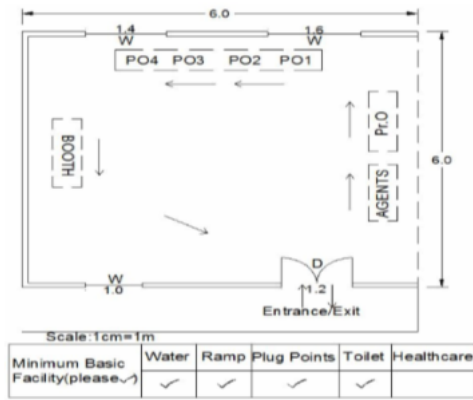

**Google Map View**

**Polling Station Building Front View**

**Polling Station Front View**

**Cad View**

**Key MAP View**

1 பெயர் : முருகன் தந்தையின் பெயர்: சுப்பிரமணி வீட்டு எண் : 01 வயது : 35 பாலினம் : ஆண் Photo is available UOM2144616	2 பெயர் : வைதேகி கணவர் பெயர்: முருகன் வீட்டு எண் : 1 வயது : 30 பாலினம் : பெண் Photo is available UOM2151355	3 பெயர் : கனகராஜ் தந்தையின் பெயர்: சிவபெருமாள் வீட்டு எண் : 1 வயது : 22 பாலினம் : ஆண் Photo is available UOM2113454
4 பெயர் : சோனியா தந்தையின் பெயர்: கிருஷ்ணமூர்த்தி வீட்டு எண் : 1 வயது : 21 பாலினம் : பெண் Photo is available UOM2211597	S 5 பெயர் : சிவகணேஷ் தந்தையின் பெயர்: குருமூர்த்தி வீட்டு எண் : 1 வயது : 20 பாலினம் : ஆண் Photo is available UOM2113629	6 பெயர் : ஜோதிகா தந்தையின் பெயர்: கிருஷ்ணமூர்த்தி வீட்டு எண் : 1 வயது : 20 பாலினம் : பெண் Photo is available UOM2167450
7 பெயர் : அர்ச்சுனா தந்தையின் பெயர்: தியாகராஜன் வீட்டு எண் : 1 வயது : 20 பாலினம் : பெண் Photo is available UOM2197838	8 பெயர் : மணி - தந்தையின் பெயர்: தாண்டவராயன் - வீட்டு எண் : 1E வயது : 50 பாலினம் : ஆண் Photo is available UOM0415356	9 பெயர் : வளர்மதி - கணவர் பெயர்: ஜோதி - வீட்டு எண் : 1E வயது : 48 பாலினம் : பெண் Photo is available UOM0414797
10 பெயர் : அம்சவள்ளி - கணவர் பெயர்: விராசாமி - வீட்டு எண் : 1E வயது : 47 பாலினம் : பெண் Photo is available UOM0414748	11 பெயர் : ஜோதிலிங்கம் - தந்தையின் பெயர்: மாசினாமணி - வீட்டு எண் : 1E வயது : 43 பாலினம் : ஆண் Photo is available UOM0415505	12 பெயர் : பழனியம்மாள் - கணவர் பெயர்: கலியமூர்த்தி - வீட்டு எண் : 1E வயது : 43 பாலினம் : பெண் Photo is available UOM0414706
13 பெயர் : மஞ்சுளா - கணவர் பெயர்: பழனி - வீட்டு எண் : 1E வயது : 43 பாலினம் : பெண் Photo is available UOM0414771	14 பெயர் : முத்துலட்சுமி - கணவர் பெயர்: கெஜேந்திரன் - வீட்டு எண் : 1E வயது : 42 பாலினம் : பெண் Photo is available UOM0414854	15 பெயர் : ராஜிவ்காந்தி - தந்தையின் பெயர்: குமரசாமி - வீட்டு எண் : 1E வயது : 41 பாலினம் : ஆண் Photo is available UOM0415521
16 பெயர் : சுதா - கணவர் பெயர்: ரவி - வீட்டு எண் : 1E வயது : 40 பாலினம் : பெண் Photo is available UOM0415091	17 பெயர் : பரசுராமன் - தந்தையின் பெயர்: ராஜேந்திரன் - வீட்டு எண் : 1E வயது : 40 பாலினம் : ஆண் Photo is available UOM0363077	18 பெயர் : பவாணி - கணவர் பெயர்: அன்பு - வீட்டு எண் : 1E வயது : 39 பாலினம் : பெண் Photo is available UOM0414789
19 பெயர் : பிரேமா - கணவர் பெயர்: சத்தியராஜ் - வீட்டு எண் : 1E வயது : 38 பாலினம் : பெண் Photo is available UOM0415018	20 பெயர் : தனலட்சுமி - தந்தையின் பெயர்: கலியன் - வீட்டு எண் : 1E வயது : 38 பாலினம் : பெண் Photo is available UOM0299339	21 பெயர் : முருகன் - தந்தையின் பெயர்: சுப்பரமணியன் - வீட்டு எண் : 1E வயது : 37 பாலினம் : ஆண் Photo is available UOM0415323
22 பெயர் : பத்மாவதி - கணவர் பெயர்: திருமலை - வீட்டு எண் : 1E வயது : 35 பாலினம் : பெண் Photo is available UOM0414847	23 பெயர் : சௌந்தரி - கணவர் பெயர்: அன்பரசன் - வீட்டு எண் : 1E வயது : 35 பாலினம் : பெண் Photo is available UOM0416156	24 பெயர் : வெங்கடேசன் - தந்தையின் பெயர்: குப்புசாமி - வீட்டு எண் : 1E வயது : 35 பாலினம் : ஆண் Photo is available UOM0543850
25 பெயர் : வாசுகி - கணவர் பெயர்: ராஜிவ்காந்தி - வீட்டு எண் : 1E வயது : 34 பாலினம் : பெண் Photo is available UOM0816470	26 பெயர் : வெங்கடேஷ் - தந்தையின் பெயர்: ஆறுமுகம் - வீட்டு எண் : 1E வயது : 34 பாலினம் : ஆண் Photo is available UOM0363069	27 பெயர் : சுதாகர் - தந்தையின் பெயர்: சுப்பரமணியன் - வீட்டு எண் : 1E வயது : 32 பாலினம் : ஆண் Photo is available UOM0415349
28 பெயர் : பார்த்திபன் - தந்தையின் பெயர்: கலியன் - வீட்டு எண் : 1E வயது : 32 பாலினம் : ஆண் Photo is available UOM0543918	29 பெயர் : அருள்பாண்டியன் - தந்தையின் பெயர்: அய்யனார் - வீட்டு எண் : 1E வயது : 31 பாலினம் : ஆண் Photo is available UOM0622043	30 பெயர் : சுரேந்தர் - தந்தையின் பெயர்: வெற்றிவேல் - வீட்டு எண் : 1E வயது : 27 பாலினம் : ஆண் Photo is available UOM0949131