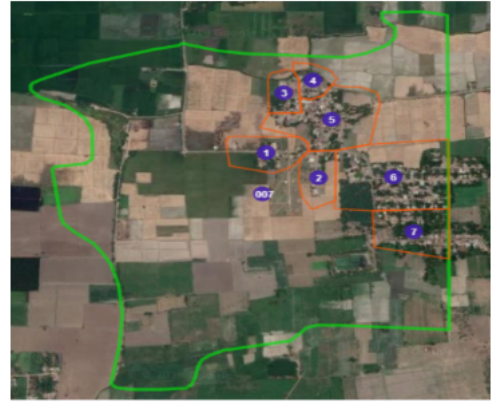

Google Map View