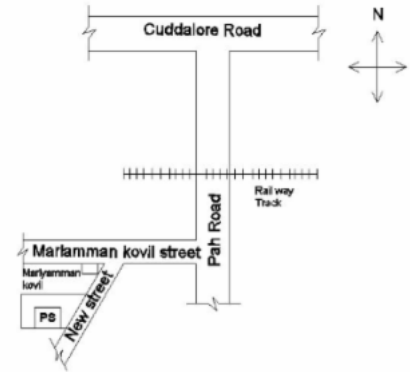

Key MAP View