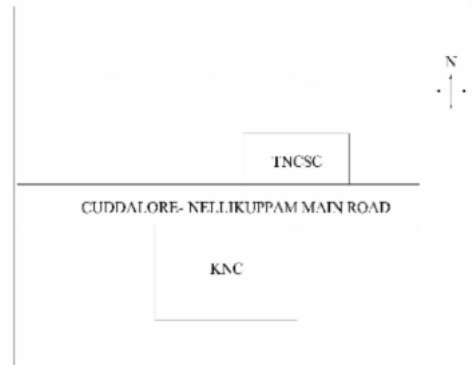

Key MAP View