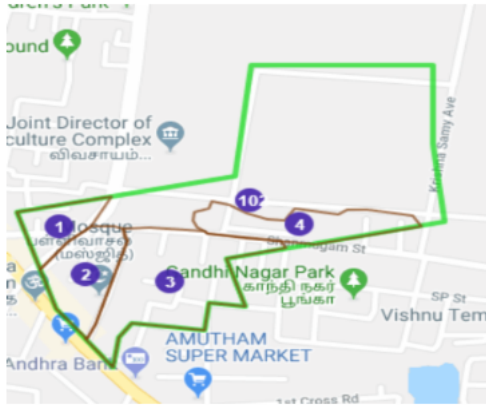

Nazri Naksha