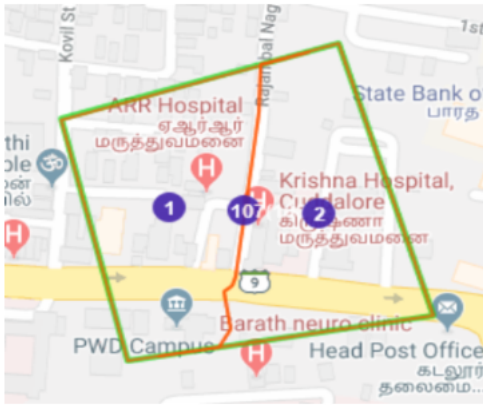

Nazri Naksha