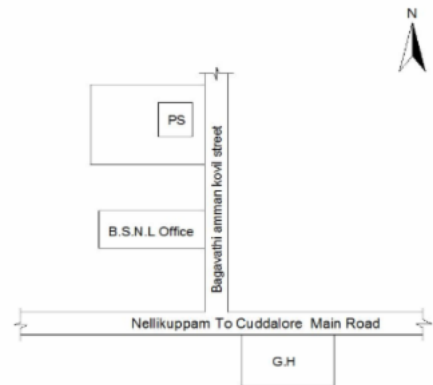

Key MAP View