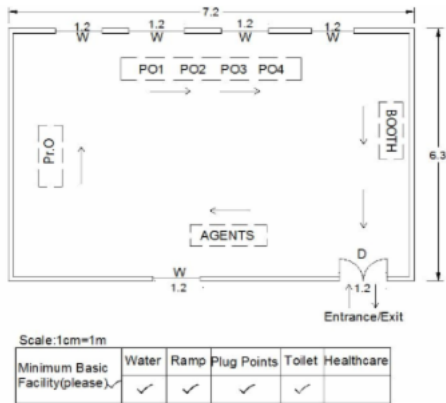

Google Map View

Polling Station Building Front View

Polling Station Front View

Cad View

Key MAP View

1 பெயர் : சதாநந்தன் - தந்தையின் பெயர்: ராகவன் - வீட்டு எண் : 1E வயது : 65 பாலினம் : ஆண்	ULP0806034 Photo is available	2 பெயர் : மல்லிகா - கணவர் பெயர்: சதாநந்தன் - வீட்டு எண் : 1E வயது : 56 பாலினம் : பெண்	ULP0806042 Photo is available	3 பெயர் : வசந்தி - கணவர் பெயர்: பார்த்தசாரதி - வீட்டு எண் : 3 வயது : 44 பாலினம் : பெண்	ULP0953588 Photo is available
4 பெயர் : சிவசங்கரி கணவர் பெயர்: விஷ்ணுராம் வீட்டு எண் : 3 வயது : 38 பாலினம் : பெண்	ULP1344001 Photo is available	5 பெயர் : பார்த்தசாரதி - தந்தையின் பெயர்: முருகேசன் - வீட்டு எண் : 5 வயது : 34 பாலினம் : ஆண்	ULP0953596 Photo is available	6 பெயர் : தவமணி கிருஷ்ணன் தந்தையின் பெயர்: கோபாலகிருஷ்ணன் வீட்டு எண் : 13 வயது : 69 பாலினம் : ஆண்	ULP2034981 Photo is available
7 பெயர் : தேன்மொழி - கணவர் பெயர்: தயாளன் - வீட்டு எண் : 13C வயது : 65 பாலினம் : பெண்	MGM3664166 Photo is available	8 பெயர் : அகிலன் - தந்தையின் பெயர்: தயாளன் - வீட்டு எண் : 13C வயது : 45 பாலினம் : ஆண்	MGM3664182 Photo is available	9 பெயர் : அமுதன் - தந்தையின் பெயர்: தயாளன் - வீட்டு எண் : 13C வயது : 44 பாலினம் : ஆண்	MGM3664158 Photo is available
S 10 பெயர் : வசந்தா - கணவர் பெயர்: கிருஷ்ணப்பிள்ளை - வீட்டு எண் : 14 வயது : 71 பாலினம் : பெண்	ULP0953877 Photo is available	S 11 பெயர் : தீபராஜ் தந்தையின் பெயர்: ராஜ் வீட்டு எண் : 14 வயது : 39 பாலினம் : ஆண்	ULP2039881 Photo is available	12 பெயர் : விமலராஜ் - தந்தையின் பெயர்: ரவி - வீட்டு எண் : 14 வயது : 28 பாலினம் : ஆண்	ULP1126614 Photo is available
13 பெயர் : விஜய் ராஜ் தந்தையின் பெயர்: ரவி வீட்டு எண் : 14 வயது : 23 பாலினம் : ஆண்	ULP2161347 Photo is available	14 பெயர் : வினோத் ஜெபராஜ் - தந்தையின் பெயர்: ஆல்பரட் ஹெர்பர்ட் - வீட்டு எண் : 14C வயது : 42 பாலினம் : ஆண்	ULP0095133 Photo is available	15 பெயர் : அலமேலு - கணவர் பெயர்: ஆல்பரட் ஹெர்பர்ட் - வீட்டு எண் : 14-C வயது : 71 பாலினம் : பெண்	ULP0095323 Photo is available
16 பெயர் : சண்முக பிரியன் சீ தந்தையின் பெயர்: சீனிவாச ராகவன் வீட்டு எண் : 18 வயது : 19 பாலினம் : ஆண்	ULP2250256 Photo is available	17 பெயர் : ஞானசௌந்திரி - கணவர் பெயர்: பச்சையப்பன் - வீட்டு எண் : 21 வயது : 47 பாலினம் : பெண்	MGM2480812 Photo is available	18 பெயர் : முருகன் - தந்தையின் பெயர்: நடராஜன் - வீட்டு எண் : 21 வயது : 46 பாலினம் : ஆண்	MGM2478600 Photo is available
19 பெயர் : முத்துக்குமரன் - தந்தையின் பெயர்: நடராஜன் - வீட்டு எண் : 21 வயது : 44 பாலினம் : ஆண்	MGM2478782 Photo is available	20 பெயர் : கீதராஜ் கணவர் பெயர்: கோவிந்தராஜ் வீட்டு எண் : 35 வயது : 42 பாலினம் : பெண்	ULP1896414 Photo is available	21 பெயர் : திரிபுரசுந்தரி - கணவர் பெயர்: தினகரன் - வீட்டு எண் : சி 15 2-வது மாடி வயது : 50 பாலினம் : பெண்	ULP0090654 Photo is available
22 பெயர் : அதிசயம்சாமுவேல்ரிச்சர்டு - தந்தையின் பெயர்: ரிச்சர்டு அன்புநாதன் - வீட்டு எண் : e1 வயது : 30 பாலினம் : ஆண்	ULP1051788 Photo is available	# 23 பெயர் : பாலமுருகன் - தந்தையின் பெயர்: நடராஜன் - வீட்டு எண் : எல்ஐஐ-95ஏ வயது : 30 பாலினம் : ஆண்	ULP0892729 Photo is available	24 பெயர் : நந்தினி - தந்தையின் பெயர்: ராஜேந்திரன் - வீட்டு எண் : எல ஐ ஜீ 171 வயது : 34 பாலினம் : பெண்	ULP0278796 Photo is available
25 பெயர் : சீனுவாசராகவன் - தந்தையின் பெயர்: தேசிகவிநாயகம் - வீட்டு எண் : எண்.18,டெலிபோன் காலனி - 2 வயது : 47 பாலினம் : ஆண்	MNG3093952 Photo is available	26 பெயர் : சிவாஜி - தந்தையின் பெயர்: தையான் - வீட்டு எண் : தஇபெ 4 கப் வயது : 66 பாலினம் : ஆண்	ULP0808428 Photo is available		