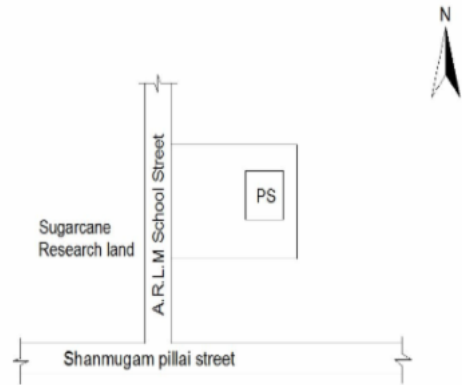

Polling Station Front View

Cad View

Scale: 1cm=1m

Minimum Basic Facility(please)	Water	Ramp	Plug Points	Toilet	Healthcare
	✓	✓	✓	✓	

Key MAP View

1 பெயர் : தர்மராஜ் - தந்தையின் பெயர்: ஆரோக்கியநாதன் - வீட்டு எண் : 1 வயது : 89 பாலினம் : ஆண்	ULP1420041  Photo is available	2 பெயர் : உத்திரியம் - கணவர் பெயர்: தர்மராஜ் - வீட்டு எண் : 1 வயது : 84 பாலினம் : பெண்	MGM1254846  Photo is available	3 பெயர் : ஹரிதாஸ் - தந்தையின் பெயர்: தட்சாணமூர்த்தி - வீட்டு எண் : 1 வயது : 57 பாலினம் : ஆண்	ULP0189514  Photo is available
4 பெயர் : அற்புதம் - கணவர் பெயர்: தர்மராஜ் - வீட்டு எண் : 1 வயது : 54 பாலினம் : பெண்	ULP1420058  Photo is available	5 பெயர் : ஆரோக்கியராஜ் தந்தையின் பெயர்: தர்மராஜ் - வீட்டு எண் : 1 வயது : 50 பாலினம் : ஆண்	ULP1420066  Photo is available	6 பெயர் : வெங்கடேசன் - தந்தையின் பெயர்: சுப்ரமணியன் - வீட்டு எண் : 1-12 வயது : 38 பாலினம் : ஆண்	ULP0189811  Photo is available
7 பெயர் : தூர்காதேவி - கணவர் பெயர்: வெங்கடேசன் - வீட்டு எண் : 1-12 வயது : 37 பாலினம் : பெண்	ULP0189845  Photo is available	8 பெயர் : தங்கமுத்து - தந்தையின் பெயர்: சுப்ரமணி - வீட்டு எண் : 1-12 வயது : 34 பாலினம் : ஆண்	ULP0189837  Photo is available	9 பெயர் : புஷ்பலதா - கணவர் பெயர்: வெற்றிவேல் - வீட்டு எண் : 1-12 வயது : 34 பாலினம் : பெண்	ULP0189852  Photo is available
10 பெயர் : பிரான்சிஸ் சேவியர் - தந்தையின் பெயர்: தர்மராஜ் - வீட்டு எண் : 1A வயது : 53 பாலினம் : ஆண்	ULP0189894  Photo is available	11 பெயர் : சூசிலா மேரி - கணவர் பெயர்: பிரான்சிஸ் சேவியர் - வீட்டு எண் : 1A வயது : 50 பாலினம் : பெண்	ULP0189902  Photo is available	12 பெயர் : முத்துவேல் - தந்தையின் பெயர்: சுப்ரமணியன் - வீட்டு எண் : 1B வயது : 55 பாலினம் : ஆண்	ULP0273110  Photo is available
13 பெயர் : பத்மா - கணவர் பெயர்: முத்துவேல் - வீட்டு எண் : 1B வயது : 55 பாலினம் : பெண்	ULP0273128  Photo is available	14 பெயர் : பிரனேஷ் மு தந்தையின் பெயர்: முத்துவேல் வீட்டு எண் : 1பி வயது : 20 பாலினம் : ஆண்	ULP2122448  Photo is available	15 பெயர் : நாகம்பாள் - கணவர் பெயர்: ரங்கசாமி - வீட்டு எண் : 1E வயது : 74 பாலினம் : பெண்	ULP0189027  Photo is available
16 பெயர் : மலர்கொடி - கணவர் பெயர்: ஸ்ரீரங்கன் - வீட்டு எண் : 1E வயது : 60 பாலினம் : பெண்	ULP0189001  Photo is available	17 பெயர் : விநாயகம் - தந்தையின் பெயர்: வீரப்பன் - வீட்டு எண் : 1E வயது : 59 பாலினம் : ஆண்	ULP0189035  Photo is available	18 பெயர் : சாமதா - கணவர் பெயர்: விநாயகம் - வீட்டு எண் : 1E வயது : 51 பாலினம் : பெண்	ULP0189043  Photo is available
19 பெயர் : ஜோதிலட்சுமி - கணவர் பெயர்: ஹரிதாஸ் - வீட்டு எண் : 1E வயது : 51 பாலினம் : பெண்	ULP0189522  Photo is available	20 பெயர் : பாபு - தந்தையின் பெயர்: மணி - வீட்டு எண் : 1E வயது : 47 பாலினம் : ஆண்	ULP0189779  Photo is available	21 பெயர் : தெய்வகன்னி - கணவர் பெயர்: பாபு - வீட்டு எண் : 1E வயது : 42 பாலினம் : பெண்	ULP0189787  Photo is available
22 பெயர் : கலையரசன் - தந்தையின் பெயர்: கலியமூர்த்தி வீட்டு எண் : 1E வயது : 42 பாலினம் : ஆண்	ULP0189217  Photo is available	23 பெயர் : ஜான்பிட்டர் - தந்தையின் பெயர்: செல்வராஜ் - வீட்டு எண் : 1E வயது : 41 பாலினம் : ஆண்	ULP0189753  Photo is available	24 பெயர் : ராமு - தந்தையின் பெயர்: கனகாம்பரம் - வீட்டு எண் : 1E வயது : 40 பாலினம் : ஆண்	ULP0189134  Photo is available
25 பெயர் : முருகன் - தந்தையின் பெயர்: செங்கேணி - வீட்டு எண் : 1E வயது : 40 பாலினம் : ஆண்	ULP0189282  Photo is available	26 பெயர் : விஜயகுமாரி - கணவர் பெயர்: ஜான்பிட்டர் - வீட்டு எண் : 1E வயது : 39 பாலினம் : பெண்	ULP0189761  Photo is available	27 பெயர் : புனிதா - கணவர் பெயர்: ராமு - வீட்டு எண் : 1E வயது : 38 பாலினம் : பெண்	ULP0189142  Photo is available
28 பெயர் : கருணாகரன் - தந்தையின் பெயர்: கனகாம்பரம் - வீட்டு எண் : 1E வயது : 38 பாலினம் : ஆண்	ULP0189159  Photo is available	29 பெயர் : தெய்வேந்திரன் - தந்தையின் பெயர்: முத்தையன் - வீட்டு எண் : 1E வயது : 37 பாலினம் : ஆண்	ULP0189258  Photo is available	30 பெயர் : சித்ரா - கணவர் பெயர்: கருணாகரன் - வீட்டு எண் : 1E வயது : 36 பாலினம் : பெண்	ULP0189175  Photo is available