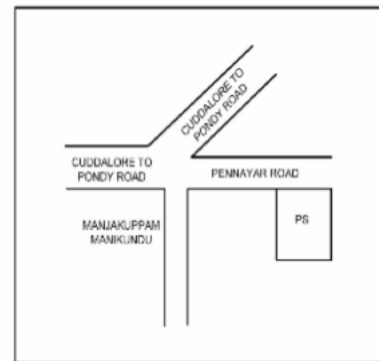

Key MAP View