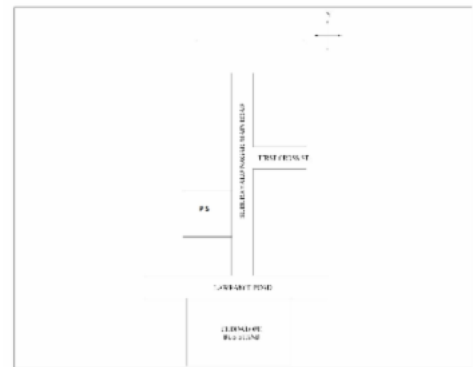

Key MAP View