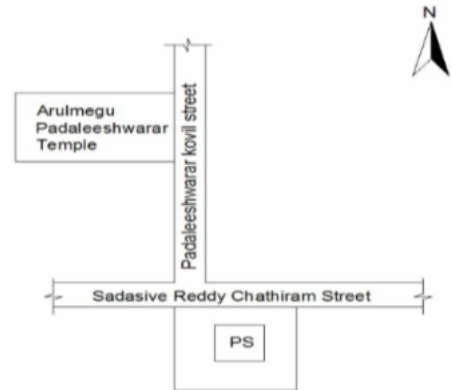

Key MAP View