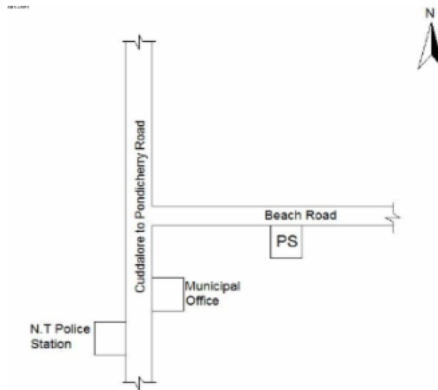

Key MAP View