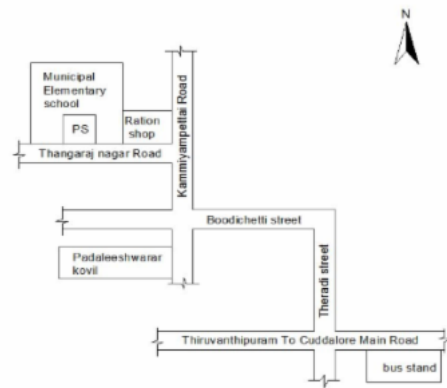

Key MAP View