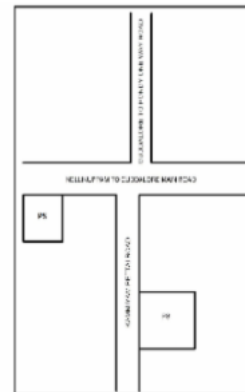

**Polling Station Building Front View**

**Polling Station Front View**

**Cad View**

**Key MAP View**

1 பெயர் : சியாமளா - கணவர் பெயர்: நடராஜன் - வீட்டு எண் : 1 வயது : 46 பாலினம் : பெண் Photo is available	MGM2693794	2 பெயர் : ஏழுமலை - தந்தையின் பெயர்: வரதன் - வீட்டு எண் : 1-2 வயது : 52 பாலினம் : ஆண் Photo is available	ULP0596833	3 பெயர் : செல்வி - கணவர் பெயர்: ஏழுமலை - வீட்டு எண் : 1-2 வயது : 41 பாலினம் : பெண் Photo is available	ULP0596841
4 பெயர் : புகழேந்தி தந்தையின் பெயர்: நடராஜன் வீட்டு எண் : 1/4 வயது : 26 பாலினம் : ஆண் Photo is available	ULP2012128	5 பெயர் : அன்பு செழியன் தந்தையின் பெயர்: நடராஜன் வீட்டு எண் : 1/4 வயது : 25 பாலினம் : ஆண் Photo is available	ULP2012201	6 பெயர் : பிரேமா - தந்தையின் பெயர்: கந்தன் - வீட்டு எண் : 1E வயது : 36 பாலினம் : பெண் Photo is available	ULP0977538
7 பெயர் : தாரணி - தந்தையின் பெயர்: குமார் - வீட்டு எண் : 1E வயது : 27 பாலினம் : பெண் Photo is available	ULP1188721	8 பெயர் : ராசலட்சுமி - கணவர் பெயர்: இருசப்பன் - வீட்டு எண் : 2 வயது : 86 பாலினம் : பெண் Photo is available	ULP1586981	9 பெயர் : அஞ்சலாட்சி - கணவர் பெயர்: சிவக்குமார் - வீட்டு எண் : 2 வயது : 52 பாலினம் : பெண் Photo is available	MGM2693760
10 பெயர் : ஸ்ரீநிவாசன் தந்தையின் பெயர்: சுப்பிரமணியன் வீட்டு எண் : 02 வயது : 44 பாலினம் : ஆண் Photo is available	ULP1947431	11 பெயர் : தனலட்சுமி - கணவர் பெயர்: சேகர் வீட்டு எண் : 2 வயது : 39 பாலினம் : பெண் Photo is available	ULP0725127	12 பெயர் : காமாட்சி - தந்தையின் பெயர்: சீனிவாசன் - வீட்டு எண் : 02 வயது : 34 பாலினம் : பெண் Photo is available	ULP0976966
13 பெயர் : பிரேமாவதி - கணவர் பெயர்: ஸ்ரீகாந்த் - வீட்டு எண் : 2D-44 வயது : 47 பாலினம் : பெண் Photo is available	ULP0324780	14 பெயர் : மகேஸ்வரி - தந்தையின் பெயர்: ஜெயசீத்தாராமன் - வீட்டு எண் : 3 வயது : 44 பாலினம் : பெண் Photo is available	MGM3740578	# 15 பெயர் : ஸ்ரீதேவி கிரிதரன் கணவர் பெயர்: சீத்தாராமன் - வீட்டு எண் : 3 வயது : 41 பாலினம் : பெண் Photo is available	ULP0596437
16 பெயர் : பாலாஜி - தந்தையின் பெயர்: ஜெயசீத்தாராமன் - வீட்டு எண் : 3 வயது : 38 பாலினம் : ஆண் Photo is available	MGM3743895	17 பெயர் : விக்னேஷ் தந்தையின் பெயர்: கிரிதரன் வீட்டு எண் : 3 வயது : 23 பாலினம் : ஆண் Photo is available	ULP2033348	18 பெயர் : காமாட்சி - கணவர் பெயர்: சுரேஷ் - வீட்டு எண் : 3-B வயது : 41 பாலினம் : பெண் Photo is available	ULP1017987
19 பெயர் : தேவகி - கணவர் பெயர்: ராமச்சந்திரன் - வீட்டு எண் : 4 வயது : 76 பாலினம் : பெண் Photo is available	ULP1587013	20 பெயர் : சுதுமாரன் - தந்தையின் பெயர்: ஆறுமுகம் - வீட்டு எண் : 4 வயது : 56 பாலினம் : ஆண் Photo is available	ULP1587021	21 பெயர் : தேவநாதன் - தந்தையின் பெயர்: ராமச்சந்திரன் - வீட்டு எண் : 4 வயது : 54 பாலினம் : ஆண் Photo is available	ULP1587039
22 பெயர் : கவிதா - கணவர் பெயர்: சுதுமாரன் - வீட்டு எண் : 4 வயது : 52 பாலினம் : பெண் Photo is available	ULP1587047	23 பெயர் : சாந்தி - கணவர் பெயர்: கணேசன் - வீட்டு எண் : 4 வயது : 52 பாலினம் : பெண் Photo is available	ULP0466581	24 பெயர் : செந்தில் - தந்தையின் பெயர்: ஏழுமலை - வீட்டு எண் : 4 வயது : 41 பாலினம் : ஆண் Photo is available	ULP0324285
25 பெயர் : ராஜசேகர் - தந்தையின் பெயர்: வெங்கடேசன் - வீட்டு எண் : 4 வயது : 35 பாலினம் : ஆண் Photo is available	ULP0324269	26 பெயர் : பாலச்சந்தர் தந்தையின் பெயர்: கணேசன் - வீட்டு எண் : 4 வயது : 33 பாலினம் : ஆண் Photo is available	ULP0466599	27 பெயர் : ஜெயபுத்ர - தந்தையின் பெயர்: வெங்கடேசன் - வீட்டு எண் : 4 வயது : 29 பாலினம் : பெண் Photo is available	ULP1148709
28 பெயர் : சினேகா தந்தையின் பெயர்: சக்தி வேல் வீட்டு எண் : 04 வயது : 22 பாலினம் : பெண் Photo is available	ULP2015899	29 பெயர் : முனியம்மாள் - கணவர் பெயர்: அண்ணாமலை - வீட்டு எண் : 5 வயது : 81 பாலினம் : பெண் Photo is available	ULP1587070	30 பெயர் : கண்ணன் - தந்தையின் பெயர்: அழகப்பா - வீட்டு எண் : 5 வயது : 65 பாலினம் : ஆண் Photo is available	MGM3740354