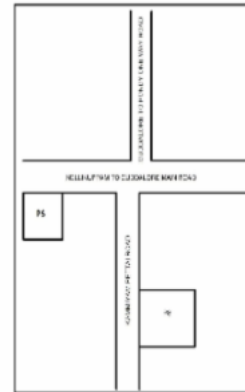

Key MAP View