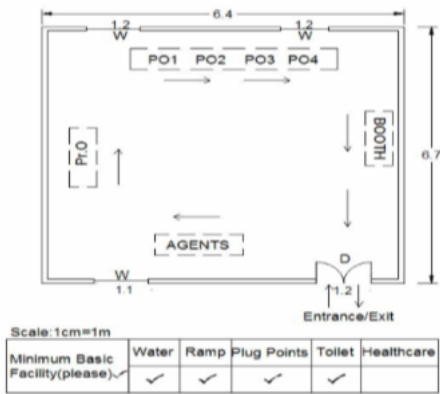

கையொப்பம்

Nazri Naksha

Google Map View

Polling Station Building Front View

Polling Station Front View

Cad View

Key MAP View

| | | | | | |
|--|------------|--|------------|---|------------|
| 1 பெயர் : யசோதா - கணவர் பெயர்: வெங்கட்ராமணன் - வீட்டு எண் : 1E வயது : 71 பாலினம் : பெண் Photo is available | ULP0325472 | 2 பெயர் : வளர்மதி - கணவர் பெயர்: பிரசன்னா - வீட்டு எண் : 1E வயது : 45 பாலினம் : பெண் Photo is available | ULP0599167 | 3 பெயர் : சுப்புராயலு - தந்தையின் பெயர்: வெங்கட்ராமன் - வீட்டு எண் : 1E வயது : 44 பாலினம் : ஆண் Photo is available | ULP0397844 |
| 4 பெயர் : சம்பத் - தந்தையின் பெயர்: ஜாலி - வீட்டு எண் : 1E வயது : 41 பாலினம் : ஆண் Photo is available | ULP0599332 | 5 பெயர் : தாஜீன்பீன் - கணவர் பெயர்: பாஷா நவாப் வீட்டு எண் : 1E வயது : 39 பாலினம் : பெண் Photo is available | ULP0978239 | 6 பெயர் : புவனேஸ்வரி - கணவர் பெயர்: சேகர் - வீட்டு எண் : 1E வயது : 37 பாலினம் : பெண் Photo is available | ULP0978205 |
| 7 பெயர் : கற்பகம் - தாயின் பெயர்: புவனேஸ்வரி - வீட்டு எண் : 1E வயது : 33 பாலினம் : பெண் Photo is available | ULP0840496 | 8 பெயர் : கோகிலா - தந்தையின் பெயர்: துரை - வீட்டு எண் : 1E வயது : 33 பாலினம் : பெண் Photo is available | ULP0840546 | 9 பெயர் : சரத்குமார் - தந்தையின் பெயர்: சண்முகம் - வீட்டு எண் : 1E வயது : 33 பாலினம் : ஆண் Photo is available | ULP0726075 |
| 10 பெயர் : பிரசாத் - தந்தையின் பெயர்: சுப்ரமணி - வீட்டு எண் : 1E வயது : 31 பாலினம் : ஆண் Photo is available | ULP0840561 | 11 பெயர் : நிவேதா - தந்தையின் பெயர்: வேலு - வீட்டு எண் : 1E வயது : 30 பாலினம் : பெண் Photo is available | ULP0978221 | 12 பெயர் : மணிகண்டன் சு தந்தையின் பெயர்: சுப்ரமணி - வீட்டு எண் : 1E வயது : 30 பாலினம் : ஆண் Photo is available | ULP0840579 |
| 13 பெயர் : லதா - கணவர் பெயர்: சோமசுந்தரம் - வீட்டு எண் : 2 வயது : 47 பாலினம் : பெண் Photo is available | ULP0977983 | 14 பெயர் : ராமலிங்கம் - தந்தையின் பெயர்: வேலுகோபால் - வீட்டு எண் : 3 வயது : 72 பாலினம் : ஆண் Photo is available | MGM1321553 | 15 பெயர் : ராஜம் - கணவர் பெயர்: ராமலிங்கம் - வீட்டு எண் : 3 வயது : 69 பாலினம் : பெண் Photo is available | ULP1610195 |
| 16 பெயர் : தேவிகா - கணவர் பெயர்: சுந்தரமூர்த்தி - வீட்டு எண் : 3 வயது : 60 பாலினம் : பெண் Photo is available | MGM3735008 | 17 பெயர் : வடிவேலன் - தந்தையின் பெயர்: சுந்தரமூர்த்தி - வீட்டு எண் : 3 வயது : 47 பாலினம் : ஆண் Photo is available | ULP0057612 | 18 பெயர் : சங்கீதா - தந்தையின் பெயர்: ராமலிங்கம் - வீட்டு எண் : 3 வயது : 46 பாலினம் : பெண் Photo is available | ULP0840587 |
| 19 பெயர் : குமார் - தந்தையின் பெயர்: சுந்தரமூர்த்தி - வீட்டு எண் : 3 வயது : 44 பாலினம் : ஆண் Photo is available | MGM3735016 | 20 பெயர் : காயத்ரி - தந்தையின் பெயர்: ராமலிங்கம் - வீட்டு எண் : 3-2 வயது : 37 பாலினம் : பெண் Photo is available | ULP0057653 | 21 பெயர் : லோகேஷ்வரி தந்தையின் பெயர்: சங்கரன் வீட்டு எண் : 3/2 வயது : 23 பாலினம் : பெண் Photo is available | ULP1940220 |
| 22 பெயர் : இந்திராணி - கணவர் பெயர்: கோபாலகிருஷ்ணன் - வீட்டு எண் : 3-4 வயது : 77 பாலினம் : பெண் Photo is available | ULP0911578 | 23 பெயர் : லட்சுமி - கணவர் பெயர்: மணிவண்ணன் - வீட்டு எண் : 3-5 வயது : 44 பாலினம் : பெண் Photo is available | ULP0216804 | 24 பெயர் : சதிஷ் தந்தையின் பெயர்: லட்சுமணன் வீட்டு எண் : 3/5 வயது : 21 பாலினம் : ஆண் Photo is available | ULP2073526 |
| 25 பெயர் : கார்த்திகா - தந்தையின் பெயர்: அனுராஜ் - வீட்டு எண் : 3A வயது : 41 பாலினம் : பெண் Photo is available | MGM3071842 | 26 பெயர் : ரமேஷ்பாபு - தந்தையின் பெயர்: சுப்பிரமணி - வீட்டு எண் : 4 வயது : 57 பாலினம் : ஆண் Photo is available | ULP1002138 | 27 பெயர் : ஜெயராணி - தந்தையின் பெயர்: ரமேஷ்பாபு - வீட்டு எண் : 4 வயது : 56 பாலினம் : பெண் Photo is available | ULP1006386 |
| 28 பெயர் : புவனேஸ்வரி - கணவர் பெயர்: பார்த்தசாரதி - வீட்டு எண் : 4 வயது : 46 பாலினம் : பெண் Photo is available | ULP0397984 | 29 பெயர் : சுரேஷ் - தந்தையின் பெயர்: சரவணன் - வீட்டு எண் : 4 வயது : 44 பாலினம் : ஆண் Photo is available | MGM3730561 | 30 பெயர் : சரஸ்வதி தாயின் பெயர்: கஸ்தூரி வீட்டு எண் : 4 வயது : 26 பாலினம் : பெண் Photo is available | ULP1244102 |