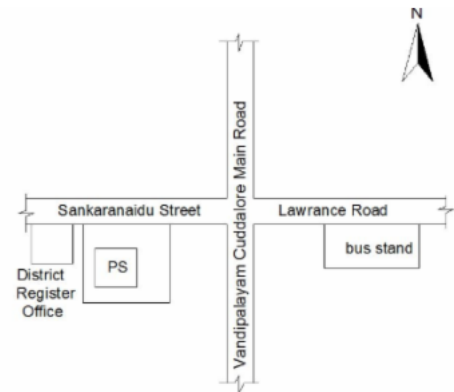

Key MAP View