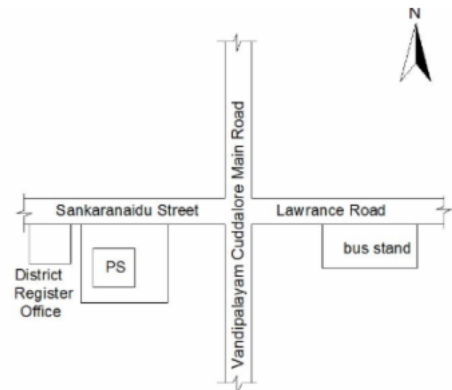

### 3. வாக்குச் சாவடியின் விவரங்கள்

<p><b>வாக்குச் சாவடியின் எண் மற்றும் பெயர் :</b></p> <p>191 - அரசினர் பெண்கள் மேல்நிலைப்பள்ளி,மேற்கு பகுதி வடக்கு பக்க அறை,திருப்பாபுலியூர் - 607002</p> <p><b>வாக்குச் சாவடியின் முகவரி :</b></p> <p>அரசு பெண்கள் மேல்நிலைப்பள்ளி, திருப்பாதிரிப்புலியூர் - 607002</p>	<p><b>வாக்குச் சாவடியின் வகைப்பாடு (ஆண்/பெண்/பொது)</b></p>	<p><b>பொது</b></p>
	<p><b>துணை வாக்குச் சாவடிகளின் எண்ணிக்கை :</b></p>	<p>0</p>

**Polling Station Building Front View**

**Polling Station Front View**

**Cad View**

**Key MAP View**

சட்டமன்றத் தொகுதியின் எண் மற்றும் பெயர் : 155-கடலூர்  
பிரிவு எண் மற்றும் பெயர் 1-கடலூர் (மா), வார்டு 24தானம் நகர் (பழையது)