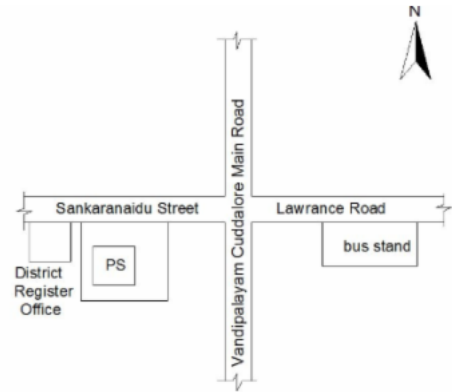

Nazri Naksha

Google Map View

Polling Station Building Front View

Polling Station Front View

Cad View

Key MAP View

சட்டமன்றத் தொகுதியின் எண் மற்றும் பெயர் : 155-கடலூர்
பிரிவு எண் மற்றும் பெயர் 1-கடலூர் (மா), வார்டு 29,ராஜம் நகர் மெயின்ரோடு 1