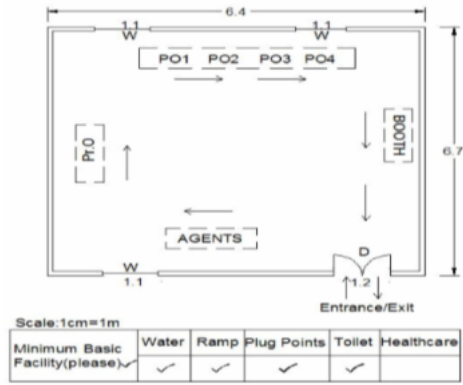

Nazri Naksha

Google Map View

Polling Station Building Front View

Polling Station Front View

Cad View

Key MAP View

சட்டமன்றத் தொகுதியின் எண் மற்றும் பெயர் : 155-கடலூர்
பிரிவு எண் மற்றும் பெயர் 1-கடலூர் (மா), வார்டு 29,ராஜம் நகர் மெயின்ரோடு 1